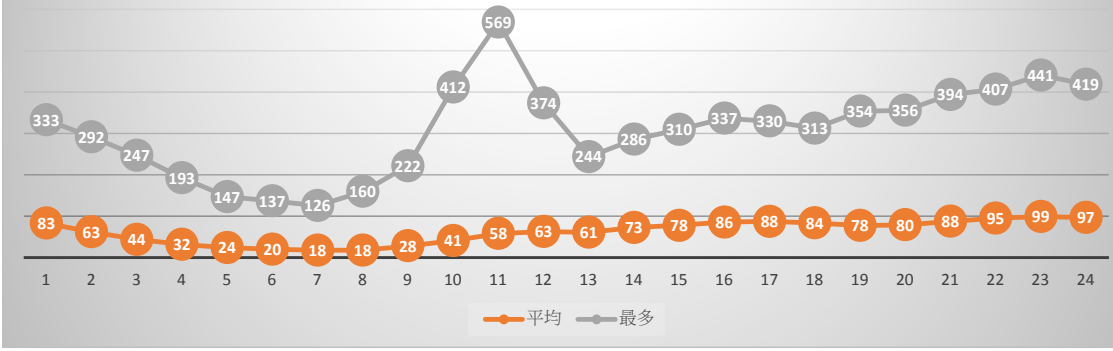

淡江軟體雲10501-10611峰離峰使用人次統計

尖峰離峰使用人次統計(尖峰月份總表)

106-11月份尖峰離峰使用人次統計

項目	日期	分時使用次數																							
		1	2	3	4	5	6	7	8	9	10	11	12	13	14	15	16	17	18	19	20	21	22	23	24
總計		44,220	33,206	23,406	16,877	12,865	10,671	9,520	9,409	15,053	21,780	30,940	33,389	32,296	38,537	41,283	45,421	46,353	44,451	41,203	42,250	46,651	50,564	52,692	51,555
平均		83	63	44	32	24	20	18	18	28	41	58	63	61	73	78	86	88	84	78	80	88	95	99	97
最多		333	292	247	193	147	137	126	160	222	412	569	374	244	286	310	337	330	313	354	356	394	407	441	419
	2016-01-01	18	18	12	8	3	3	2	4	6	14	21	19	34	49	50	68	73	75	80	69	73	97	121	104
	2016-01-02	75	65	41	31	27	22	18	19	16	20	32	79	85	99	124	132	150	151	122	121	123	124	144	131
	2016-01-03	109	98	67	43	24	20	16	13	11	25	45	70	80	116	140	174	180	206	195	219	235	285	326	314
	2016-01-04	229	195	137	91	63	43	32	33	46	69	98	130	137	157	154	165	181	184	187	175	195	256	257	236
	2016-01-05	175	135	99	62	50	36	32	33	30	52	69	75	97	95	118	134	156	211	198	217	267	359	359	338
	2016-01-06	289	209	149	98	80	63	60	60	63	92	113	133	167	158	138	161	181	147	138	152	171	184	227	220
	2016-01-07	192	145	108	75	59	35	29	29	31	40	67	79	102	174	154	105	99	102	152	180	187	150	148	163
	2016-01-08	144	116	83	57	37	30	20	16	23	27	48	83	77	80	69	84	81	65	60	58	57	55	47	46
	2016-01-09	35	34	27	21	13	12	9	10	12	12	29	29	32	37	47	43	50	45	47	57	56	54	50	52
	2016-01-10	47	28	13	7	2	2	1	2	7	10	19	30	27	33	57	74	73	67	59	65	62	68	67	75
	2016-01-11	72	56	47	35	29	20	16	18	16	16	42	46	49	48	44	57	65	66	59	73	71	68	73	68
	2016-01-12	57	35	26	26	26	20	21	21	19	21	20	32	26	31	43	36	57	61	39	46	47	58	61	56
	2016-01-13	56	44	34	21	19	19	16	13	18	23	27	27	44	64	65	70	92	76	49	44	49	49	53	51
	2016-01-14	51	40	27	26	19	15	6	8	10	20	29	37	29	42	42	46	57	50	61	55	47	29	38	41
	2016-01-15	28	26	13	9	4	4	3	4	13	14	21	31	28	31	29	36	38	36	31	25	28	28	19	21
	2016-03-01	56	32	22	19	13	10	6	10	14	32	203	97	87	139	100	73	53	44	61	59	71	76	95	90
	2016-03-02	75	45	31	20	21	19	11	8	15	17	31	36	37	32	52	63	57	63	99	72	91	116	127	115
	2016-03-03	95	59	39	21	18	14	11	15	19	30	42	57	54	73	76	72	60	129	113	86	99	96	99	103
	2016-03-04	72	45	28	21	16	12	9	11	19	26	31	27	38	37	35	43	48	40	36	28	43	48	41	38
	2016-03-05	31	24	19	13	10	8	8	8	10	13	21	26	24	33	43	53	50	41	36	38	35	43	42	33
	2016-03-06	34	27	21	17	13	14	11	10	8	12	19	28	36	33	54	45	49	47	39	41	50	54	67	75
	2016-03-07	54	38	20	18	13	12	10	7	7	26	40	53	46	46	49	48	58	47	34	48	67	90	78	80
	2016-03-08	53	44	29	14	9	9	10	5	15	22	94	89	68	117	111	73	42	61	74	109	83	90	103	86
	2016-03-09	75	51	30	21	17	10	9	9	15	18	37	39	38	42	35	48	58	54	81	82	85	98	109	111
	2016-03-10	85	55	32	16	10	7	5	4	21	34	31	38	51	134	100	87	71	208	209	79	74	112	109	100