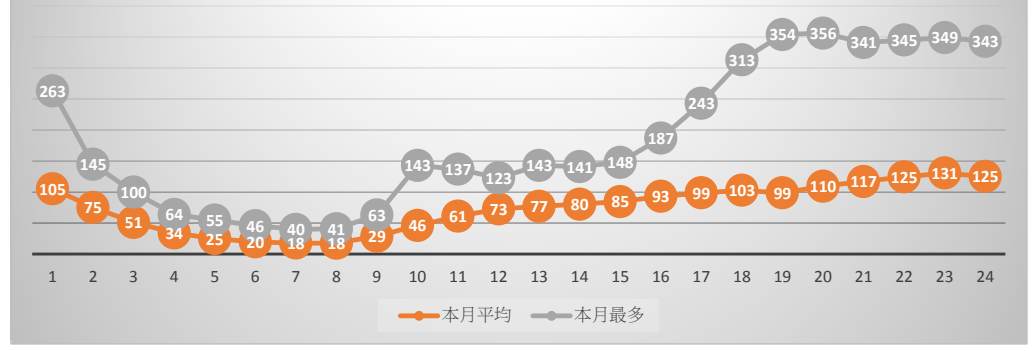

淡江軟體雲10501-10611峰離峰使用人次統計

尖峰離峰使用人次統計(尖峰月份總表)

106-11月份尖峰離峰使用人次統計

項目	日期	分時使用次數																							
		1	2	3	4	5	6	7	8	9	10	11	12	13	14	15	16	17	18	19	20	21	22	23	24
總計		44,220	33,206	23,406	16,877	12,865	10,671	9,520	9,409	15,053	21,780	30,940	33,389	32,296	38,537	41,283	45,421	46,353	44,451	41,203	42,250	46,651	50,564	52,692	51,555
平均		83	63	44	32	24	20	18	18	28	41	58	63	61	73	78	86	88	84	78	80	88	95	99	97
最多		333	292	247	193	147	137	126	160	222	412	569	374	244	286	310	337	330	313	354	356	394	407	441	419
	2016-01-01	18	18	12	8	3	3	2	4	6	14	21	19	34	49	50	68	73	75	80	69	73	97	121	104
	2016-01-02	75	65	41	31	27	22	18	19	16	20	32	79	85	99	124	132	150	151	122	121	123	124	144	131
	2016-01-03	109	98	67	43	24	20	16	13	11	25	45	70	80	116	140	174	180	206	195	219	235	285	326	314
	2016-01-04	229	195	137	91	63	43	32	33	46	69	98	130	137	157	154	165	181	184	187	175	195	256	257	236
	2016-01-05	175	135	99	62	50	36	32	33	30	52	69	75	97	95	118	134	156	211	198	217	267	359	359	338
	2016-01-06	289	209	149	98	80	63	60	60	63	92	113	133	167	158	138	161	181	147	138	152	171	184	227	220
	2016-01-07	192	145	108	75	59	35	29	29	31	40	67	79	102	174	154	105	99	102	152	180	187	150	148	163
	2016-01-08	144	116	83	57	37	30	20	16	23	27	48	83	77	80	69	84	81	65	60	58	57	55	47	46
	2016-01-09	35	34	27	21	13	12	9	10	12	12	29	29	32	37	47	43	50	45	47	57	56	54	50	52
	2016-01-10	47	28	13	7	2	2	1	2	7	10	19	30	27	33	57	74	73	67	59	65	62	68	67	75
	2016-01-11	72	56	47	35	29	20	16	18	16	16	42	46	49	48	44	57	65	66	59	73	71	68	73	68
	2016-01-12	57	35	26	26	26	20	21	21	19	21	20	32	26	31	43	36	57	61	39	46	47	58	61	56
	2016-01-13	56	44	34	21	19	19	16	13	18	23	27	27	44	64	65	70	92	76	49	44	49	49	53	51
	2016-01-14	51	40	27	26	19	15	6	8	10	20	29	37	29	42	42	46	57	50	61	55	47	29	38	41
	2016-01-15	28	26	13	9	4	4	3	4	13	14	21	31	28	31	29	36	38	36	31	25	28	28	19	21
	2016-03-01	56	32	22	19	13	10	6	10	14	32	203	97	87	139	100	73	53	44	61	59	71	76	95	90
	2016-03-02	75	45	31	20	21	19	11	8	15	17	31	36	37	32	52	63	57	63	99	72	91	116	127	115
	2016-03-03	95	59	39	21	18	14	11	15	19	30	42	57	54	73	76	72	60	129	113	86	99	96	99	103
	2016-03-04	72	45	28	21	16	12	9	11	19	26	31	27	38	37	35	43	48	40	36	28	43	48	41	38
	2016-03-05	31	24	19	13	10	8	8	8	10	13	21	26	24	33	43	53	50	41	36	38	35	43	42	33
	2016-03-06	34	27	21	17	13	14	11	10	8	12	19	28	36	33	54	45	49	47	39	41	50	54	67	75
	2016-03-07	54	38	20	18	13	12	10	7	7	26	40	53	46	46	49	48	58	47	34	48	67	90	78	80
	2016-03-08	53	44	29	14	9	9	10	5	15	22	94	89	68	117	111	73	42	61	74	109	83	90	103	86
	2016-03-09	75	51	30	21	17	10	9	9	15	18	37	39	38	42	35	48	58	54	81	82	85	98	109	111
	2016-03-10	85	55	32	16	10	7	5	4	21	34	31	38	51	134	100	87	71	208	209	79	74	112	109	100