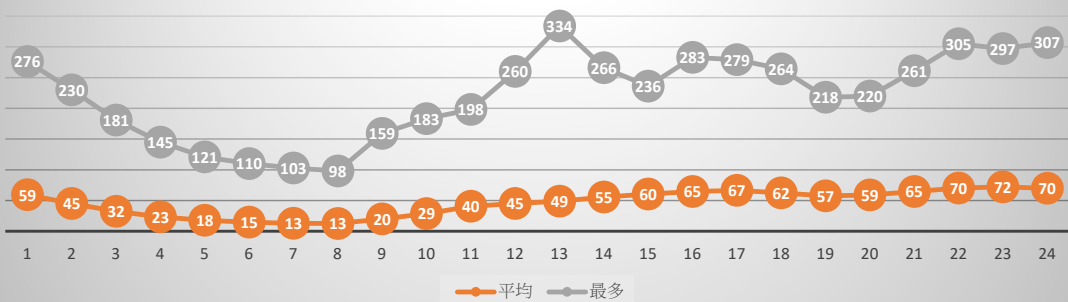

淡江軟體雲10708-10907尖峰離峰使用人次統計

尖峰離峰使用人次統計(總表)

109-07 月份尖峰離峰使用人次統計

項目	日期	分時使用次數																							
		1	2	3	4	5	6	7	8	9	10	11	12	13	14	15	16	17	18	19	20	21	22	23	24
總計		43,351	33,009	23,673	16,933	12,854	10,521	9,287	9,151	14,532	20,866	29,539	32,977	35,760	40,562	44,098	47,299	48,707	45,449	41,927	43,127	47,258	51,319	52,760	51,173
平均		59	45	32	23	18	15	13	13	20	29	40	45	49	55	60	65	67	62	57	59	65	70	72	70
最多		276	230	181	145	121	110	103	98	159	183	198	260	334	266	236	283	279	264	218	220	261	305	297	307
2018-08-01		21	16	15	12	5	4	5	6	11	17	25	35	30	27	36	36	31	30	30	23	26	24	26	26
2018-08-02		23	19	16	15	12	10	6	5	7	11	18	23	19	24	25	25	27	26	23	20	21	24	24	25
2018-08-03		25	23	17	13	9	7	7	5	6	10	14	12	12	17	17	19	19	14	10	8	15	12	9	16
2018-08-04		12	9	8	6	5	5	4	3	2	5	5	8	9	11	12	19	20	21	14	20	18	17	12	15
2018-08-05		19	12	7	6	5	4	4	6	4	4	3	6	8	7	7	9	14	12	11	16	11	13	14	14
2018-08-06		16	12	10	6	5	6	7	9	11	12	20	19	17	27	30	34	33	30	34	27	32	36	28	20
2018-08-07		15	13	8	9	6	5	4	6	9	15	26	34	48	36	32	34	39	30	22	22	21	21	19	20
2018-08-08		15	8	8	8	7	6	5	4	7	17	23	27	30	38	112	160	217	113	26	19	25	27	34	30
2018-08-09		25	12	9	6	7	5	3	5	13	23	23	21	29	28	30	35	36	33	34	29	27	25	29	21
2018-08-10		19	18	13	9	5	5	6	7	8	15	19	23	16	25	23	27	31	27	22	18	11	10	15	15
2018-08-11		12	5	3	2	2	1	2	2	2	5	8	7	10	11	16	20	19	15	14	17	18	16	14	12
2018-08-12		17	15	9	8	8	7	6	7	6	5	15	14	10	14	16	19	19	22	17	15	15	25	26	21
2018-08-13		13	13	8	5	5	6	5	7	11	17	25	28	25	28	29	31	23	30	27	17	18	21	29	25
2018-08-14		20	16	11	9	10	8	8	9	12	15	37	40	37	55	50	49	42	23	22	25	21	30	24	20
2018-08-15		20	9	14	8	6	5	2	4	7	14	23	25	20	27	25	34	44	34	22	22	25	22	31	33
2018-08-16		27	22	10	8	6	5	4	7	7	11	18	24	26	22	37	37	29	26	18	17	15	17	16	19
2018-08-17		16	16	19	16	8	11	13	11	9	6	14	18	23	33	27	26	28	24	18	15	11	17	17	22
2018-08-18		15	12	10	8	7	6	7	7	4	6	8	10	14	11	14	17	24	19	18	14	16	17	19	16
2018-08-19		12	12	10	7	4	4	1	2	2	7	6	8	14	8	13	17	16	16	13	14	16	20	23	23
2018-08-20		20	14	12	11	5	6	4	2	6	6	7	10	14	18	29	35	39	36	20	24	25	29	27	26
2018-08-21		20	14	8	8	5	2	4	3	8	10	17	16	21	31	41	50	50	44	27	24	21	24	23	31
2018-08-22		23	13	12	11	7	6	7	7	9	16	11	15	26	23	26	27	31	30	19	32	23	25	27	27
2018-08-23		24	20	14	12	11	15	15	14	11	16	15	17	15	22	23	25	25	23	15	11	11	14	16	15