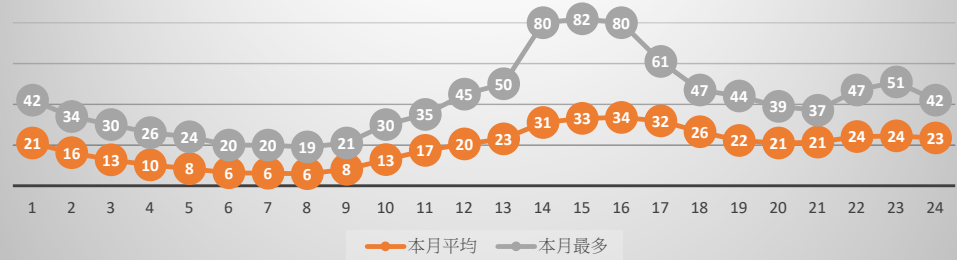

淡江軟體雲10708-10907尖峰離峰使用人次統計

尖峰離峰使用人次統計(總表)

109-07 月份尖峰離峰使用人次統計

項目	日期	分時使用次數																							
		1	2	3	4	5	6	7	8	9	10	11	12	13	14	15	16	17	18	19	20	21	22	23	24
總計		43,351	33,009	23,673	16,933	12,854	10,521	9,287	9,151	14,532	20,866	29,539	32,977	35,760	40,562	44,098	47,299	48,707	45,449	41,927	43,127	47,258	51,319	52,760	51,173
平均		59	45	32	23	18	15	13	13	20	29	40	45	49	55	60	65	67	62	57	59	65	70	72	70
最多		276	230	181	145	121	110	103	98	159	183	198	260	334	266	236	283	279	264	218	220	261	305	297	307
2018-08-01		21	16	15	12	5	4	5	6	11	17	25	35	30	27	36	36	31	30	30	23	26	24	26	26
2018-08-02		23	19	16	15	12	10	6	5	7	11	18	23	19	24	25	25	27	26	23	20	21	24	24	25
2018-08-03		25	23	17	13	9	7	7	5	6	10	14	12	12	17	17	19	19	14	10	8	15	12	9	16
2018-08-04		12	9	8	6	5	5	4	3	2	5	5	8	9	11	12	19	20	21	14	20	18	17	12	15
2018-08-05		19	12	7	6	5	4	4	6	4	4	3	6	8	7	7	9	14	12	11	16	11	13	14	14
2018-08-06		16	12	10	6	5	6	7	9	11	12	20	19	17	27	30	34	33	30	34	27	32	36	28	20
2018-08-07		15	13	8	9	6	5	4	6	9	15	26	34	48	36	32	34	39	30	22	22	21	21	19	20
2018-08-08		15	8	8	8	7	6	5	4	7	17	23	27	30	38	112	160	217	113	26	19	25	27	34	30
2018-08-09		25	12	9	6	7	5	3	5	13	23	23	21	29	28	30	35	36	33	34	29	27	25	29	21
2018-08-10		19	18	13	9	5	5	6	7	8	15	19	23	16	25	23	27	31	27	22	18	11	10	15	15
2018-08-11		12	5	3	2	2	1	2	2	2	5	8	7	10	11	16	20	19	15	14	17	18	16	14	12
2018-08-12		17	15	9	8	8	7	6	7	6	5	15	14	10	14	16	19	19	22	17	15	15	25	26	21
2018-08-13		13	13	8	5	5	6	5	7	11	17	25	28	25	28	29	31	23	30	27	17	18	21	29	25
2018-08-14		20	16	11	9	10	8	8	9	12	15	37	40	37	55	50	49	42	23	22	25	21	30	24	20
2018-08-15		20	9	14	8	6	5	2	4	7	14	23	25	20	27	25	34	44	34	22	22	25	22	31	33
2018-08-16		27	22	10	8	6	5	4	7	7	11	18	24	26	22	37	37	29	26	18	17	15	17	16	19
2018-08-17		16	16	19	16	8	11	13	11	9	6	14	18	23	33	27	26	28	24	18	15	11	17	17	22
2018-08-18		15	12	10	8	7	6	7	7	4	6	8	10	14	11	14	17	24	19	18	14	16	17	19	16
2018-08-19		12	12	10	7	4	4	1	2	2	7	6	8	14	8	13	17	16	16	13	14	16	20	23	23
2018-08-20		20	14	12	11	5	6	4	2	6	6	7	10	14	18	29	35	39	36	20	24	25	29	27	26
2018-08-21		20	14	8	8	5	2	4	3	8	10	17	16	21	31	41	50	50	44	27	24	21	24	23	31
2018-08-22		23	13	12	11	7	6	7	7	9	16	11	15	26	23	26	27	31	30	19	32	23	25	27	27
2018-08-23		24	20	14	12	11	15	15	14	11	16	15	17	15	22	23	25	25	23	15	11	11	14	16	15