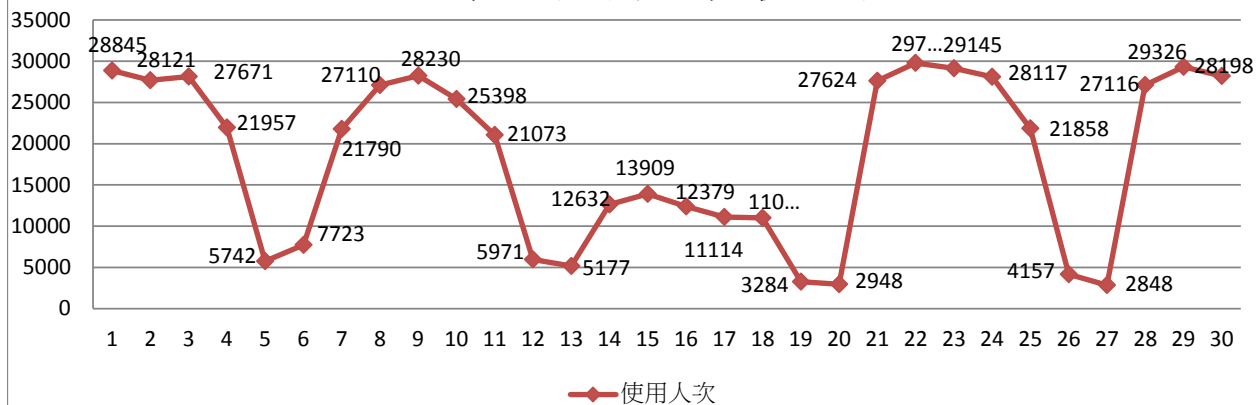

2016年11月無線網路每日使用人次

日期	使用人次	使用總時間(時)	平均使用時間(時)	最大使用時間(時)
1	28845	35502.84	1.23	23.98
2	27671	32524.62	1.18	23.32
3	28121	32596.73	1.16	23.77
4	21957	24022.86	1.09	23.86
5	5742	9202.99	1.6	22.95
6	7723	8656.55	1.12	23.73
7	21790	39221.93	1.8	23.54
8	27110	32910.78	1.21	22.54
9	28230	33505.69	1.19	23.85
10	25398	31884.71	1.26	23.99
11	21073	24528	1.16	22.78
12	5971	9532.69	1.6	20.29
13	5177	8857.71	1.71	23.99
14	12632	17713.57	1.4	23.96
15	13909	18013.55	1.3	23.2
16	12379	16838.94	1.36	22.92
17	11114	16387.98	1.47	23.68
18	11019	11240.43	1.02	23.98
19	3284	4783.28	1.46	20.45
20	2948	4144.08	1.41	23.32
21	27624	30567.75	1.11	23.95
22	29780	42611.81	2.7	23.98
23	29145	30670.33	1.05	18.84
24	28117	30299.93	1.08	23.33
25	21858	22492.47	1.03	23.86
26	4157	6054.8	1.46	21.49
27	2848	4659.75	1.64	22.15
28	27116	29285.65	1.08	23.69
29	29326	30991.09	1.06	21.57
30	28198	28601.61	1.01	22.69