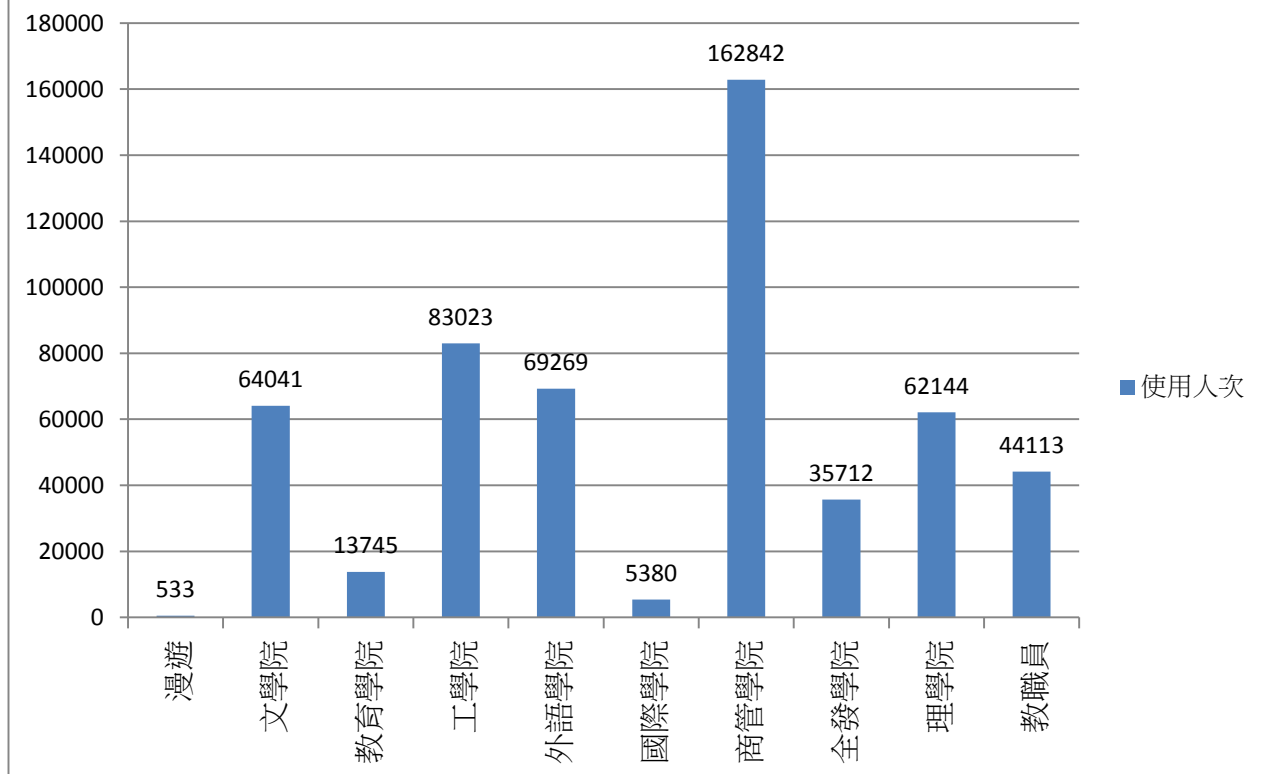

2016年12月無線網路使用人次

使用者分類	使用人次	使用總時間 (時)	平均使用 時間 (時)	最大使用 時間 (時)
合計	540802	620192.28	1.15	23.97
漫遊	533	1525.89	2.86	13.81
文學院	64041	72488.93	1.13	23.93
教育學院	13745	14254.5	1.04	21.56
工學院	83023	94819.3	1.14	23.95
外語學院	69269	75218.84	1.09	23.97
國際學院	5380	8952.58	1.66	23.48
商管學院	162842	162632.83	1	23.78
全發學院	35712	82748.64	2.32	23.82
理學院	62144	60150.94	0.97	21.62
教職員	44113	47399.83	1.07	23.96