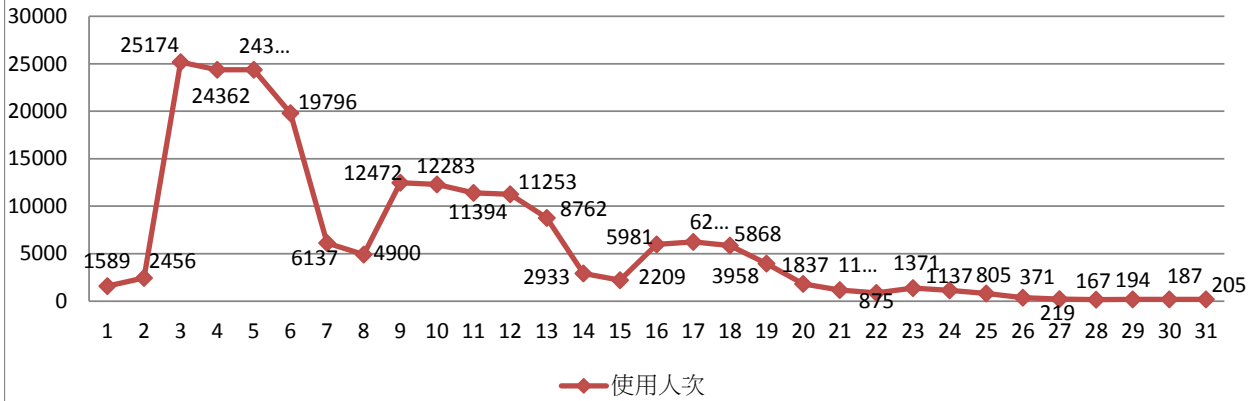

2017年1月無線網路每日使用人次

日期	使用人次	使用總時間(時)	平均使用時間(時)	最大使用時間(時)
1	1589	2751.93	1.73	23.98
2	2456	3819.7	1.56	21.74
3	25174	31037.82	1.23	22.28
4	24362	29324.1	1.2	20.17
5	24383	29432.59	1.21	23.28
6	19796	22783.59	1.15	22.17
7	6137	9335.25	1.52	23.82
8	4900	8661.07	1.77	23.86
9	12472	16690.83	1.34	23.91
10	12283	16317.7	1.33	22.6
11	11394	14878.15	1.31	22.51
12	11253	14041.45	1.25	23.71
13	8762	10330.74	1.18	20.36
14	2933	5066.74	1.73	18.8
15	2209	3736.68	1.69	20.4
16	5981	7534.65	1.26	19.44
17	6244	8471.78	1.36	23.09
18	5868	7639.1	1.3	21.89
19	3958	5197.91	1.31	23.88
20	1837	3174.05	1.73	21
21	1168	2697.1	2.31	23.44
22	875	1805.15	2.06	23.9
23	1371	2004.7	1.46	22.65
24	1137	1650.38	1.45	22.63
25	805	882.65	1.1	16.51
26	371	474.6	1.28	12.8
27	219	320.58	1.46	23.78
28	167	246.85	1.48	15.28
29	194	319.49	1.65	17.98
30	187	322.3	1.72	14.17
31	205	275.62	1.34	14.25