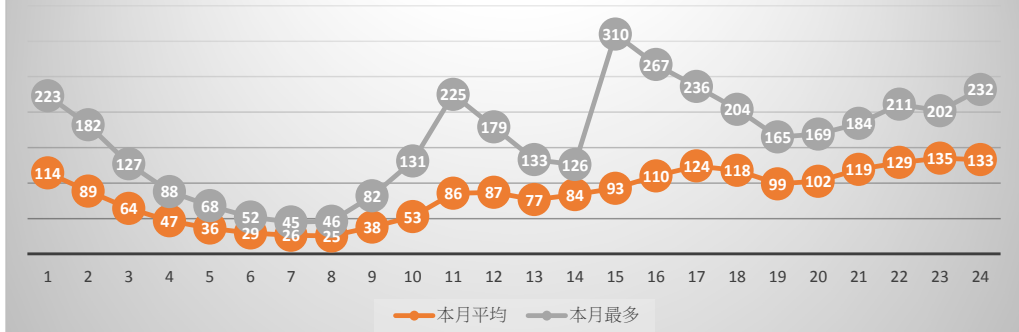

淡江軟體雲10501-10605尖峰離峰使用人次統計

尖峰離峰使用人次統計(尖峰月份總表)

106-05月份尖峰離峰使用人次統計

項目	日期	分時使用次數																							
		1	2	3	4	5	6	7	8	9	10	11	12	13	14	15	16	17	18	19	20	21	22	23	24
總計		34,465	26,002	18,315	13,253	9,975	8,259	7,317	7,230	11,722	16,778	24,367	25,645	24,736	29,670	31,955	35,117	36,335	34,836	32,002	32,609	36,335	39,593	41,161	40,240
平均		84	63	45	32	24	20	18	18	29	41	60	63	61	73	78	86	89	85	78	80	89	97	100	98
最多		308	254	189	175	135	137	126	160	222	412	569	374	244	286	310	317	330	304	300	278	394	407	441	419
	2016-01-01	18	18	12	8	3	3	2	4	6	14	21	19	34	49	50	68	73	75	80	69	73	97	121	104
	2016-01-02	75	65	41	31	27	22	18	19	16	20	32	79	85	99	124	132	150	151	122	121	123	124	144	131
	2016-01-03	109	98	67	43	24	20	16	13	11	25	45	70	80	116	140	174	180	206	195	219	235	285	326	314
	2016-01-04	229	195	137	91	63	43	32	33	46	69	98	130	137	157	154	165	181	184	187	175	195	256	257	236
	2016-01-05	175	135	99	62	50	36	32	33	30	52	69	75	97	95	118	134	156	211	198	217	267	359	359	338
	2016-01-06	289	209	149	98	80	63	60	60	63	92	113	133	167	158	138	161	181	147	138	152	171	184	227	220
	2016-01-07	192	145	108	75	59	35	29	29	31	40	67	79	102	174	154	105	99	102	152	180	187	150	148	163
	2016-01-08	144	116	83	57	37	30	20	16	23	27	48	83	77	80	69	84	81	65	60	58	57	55	47	46
	2016-01-09	35	34	27	21	13	12	9	10	12	12	29	29	32	37	47	43	50	45	47	57	56	54	50	52
	2016-01-10	47	28	13	7	2	2	1	2	7	10	19	30	27	33	57	74	73	67	59	65	62	68	67	75
	2016-01-11	72	56	47	35	29	20	16	18	16	16	42	46	49	48	44	57	65	66	59	73	71	68	73	68
	2016-01-12	57	35	26	26	26	20	21	21	19	21	20	32	26	31	43	36	57	61	39	46	47	58	61	56
	2016-01-13	56	44	34	21	19	19	16	13	18	23	27	27	44	64	65	70	92	76	49	44	49	49	53	51
	2016-01-14	51	40	27	26	19	15	6	8	10	20	29	37	29	42	42	46	57	50	61	55	47	29	38	41
	2016-01-15	28	26	13	9	4	4	3	4	13	14	21	31	28	31	29	36	38	36	31	25	28	28	19	21
	2016-03-01	56	32	22	19	13	10	6	10	14	32	203	97	87	139	100	73	53	44	61	59	71	76	95	90
	2016-03-02	75	45	31	20	21	19	11	8	15	17	31	36	37	32	52	63	57	63	99	72	91	116	127	115
	2016-03-03	95	59	39	21	18	14	11	15	19	30	42	57	54	73	76	72	60	129	113	86	99	96	99	103
	2016-03-04	72	45	28	21	16	12	9	11	19	26	31	27	38	37	35	43	48	40	36	28	43	48	41	38
	2016-03-05	31	24	19	13	10	8	8	8	10	13	21	26	24	33	43	53	50	41	36	38	35	43	42	33
	2016-03-06	34	27	21	17	13	14	11	10	8	12	19	28	36	33	54	45	49	47	39	41	50	54	67	75
	2016-03-07	54	38	20	18	13	12	10	7	7	26	40	53	46	46	49	48	58	47	34	48	67	90	78	80
	2016-03-08	53	44	29	14	9	9	10	5	15	22	94	89	68	117	111	73	42	61	74	109	83	90	103	86
	2016-03-09	75	51	30	21	17	10	9	9	15	18	37	39	38	42	35	48	58	54	81	82	85	98	109	111