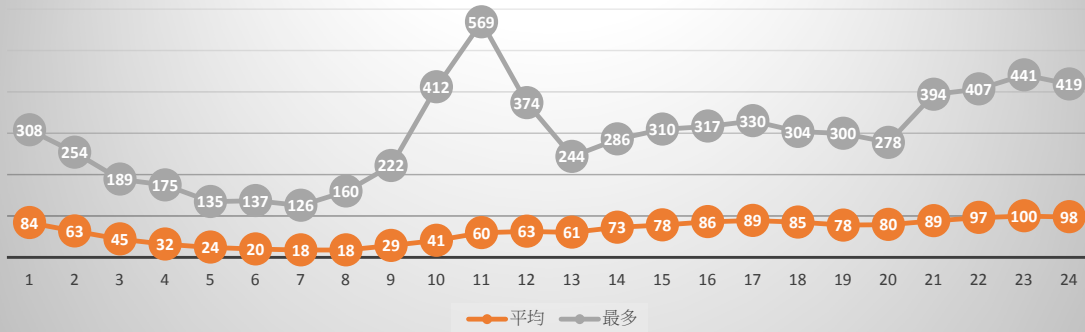

淡江軟體雲10501-10605尖峰離峰使用人次統計

尖峰離峰使用人次統計(尖峰月份總表)

106-05月份尖峰離峰使用人次統計

項目	日期	分時使用次數																							
		1	2	3	4	5	6	7	8	9	10	11	12	13	14	15	16	17	18	19	20	21	22	23	24
總計		34,465	26,002	18,315	13,253	9,975	8,259	7,317	7,230	11,722	16,778	24,367	25,645	24,736	29,670	31,955	35,117	36,335	34,836	32,002	32,609	36,335	39,593	41,161	40,240
平均		84	63	45	32	24	20	18	18	29	41	60	63	61	73	78	86	89	85	78	80	89	97	100	98
最多		308	254	189	175	135	137	126	160	222	412	569	374	244	286	310	317	330	304	300	278	394	407	441	419
	2016-01-01	18	18	12	8	3	3	2	4	6	14	21	19	34	49	50	68	73	75	80	69	73	97	121	104
	2016-01-02	75	65	41	31	27	22	18	19	16	20	32	79	85	99	124	132	150	151	122	121	123	124	144	131
	2016-01-03	109	98	67	43	24	20	16	13	11	25	45	70	80	116	140	174	180	206	195	219	235	285	326	314
	2016-01-04	229	195	137	91	63	43	32	33	46	69	98	130	137	157	154	165	181	184	187	175	195	256	257	236
	2016-01-05	175	135	99	62	50	36	32	33	30	52	69	75	97	95	118	134	156	211	198	217	267	359	359	338
	2016-01-06	289	209	149	98	80	63	60	60	63	92	113	133	167	158	138	161	181	147	138	152	171	184	227	220
	2016-01-07	192	145	108	75	59	35	29	29	31	40	67	79	102	174	154	105	99	102	152	180	187	150	148	163
	2016-01-08	144	116	83	57	37	30	20	16	23	27	48	83	77	80	69	84	81	65	60	58	57	55	47	46
	2016-01-09	35	34	27	21	13	12	9	10	12	12	29	29	32	37	47	43	50	45	47	57	56	54	50	52
	2016-01-10	47	28	13	7	2	2	1	2	7	10	19	30	27	33	57	74	73	67	59	65	62	68	67	75
	2016-01-11	72	56	47	35	29	20	16	18	16	16	42	46	49	48	44	57	65	66	59	73	71	68	73	68
	2016-01-12	57	35	26	26	26	20	21	21	19	21	20	32	26	31	43	36	57	61	39	46	47	58	61	56
	2016-01-13	56	44	34	21	19	19	16	13	18	23	27	27	44	64	65	70	92	76	49	44	49	49	53	51
	2016-01-14	51	40	27	26	19	15	6	8	10	20	29	37	29	42	42	46	57	50	61	55	47	29	38	41
	2016-01-15	28	26	13	9	4	4	3	4	13	14	21	31	28	31	29	36	38	36	31	25	28	28	19	21
	2016-03-01	56	32	22	19	13	10	6	10	14	32	203	97	87	139	100	73	53	44	61	59	71	76	95	90
	2016-03-02	75	45	31	20	21	19	11	8	15	17	31	36	37	32	52	63	57	63	99	72	91	116	127	115
	2016-03-03	95	59	39	21	18	14	11	15	19	30	42	57	54	73	76	72	60	129	113	86	99	96	99	103
	2016-03-04	72	45	28	21	16	12	9	11	19	26	31	27	38	37	35	43	48	40	36	28	43	48	41	38
	2016-03-05	31	24	19	13	10	8	8	8	10	13	21	26	24	33	43	53	50	41	36	38	35	43	42	33
	2016-03-06	34	27	21	17	13	14	11	10	8	12	19	28	36	33	54	45	49	47	39	41	50	54	67	75
	2016-03-07	54	38	20	18	13	12	10	7	7	26	40	53	46	46	49	48	58	47	34	48	67	90	78	80
	2016-03-08	53	44	29	14	9	9	10	5	15	22	94	89	68	117	111	73	42	61	74	109	83	90	103	86
	2016-03-09	75	51	30	21	17	10	9	9	15	18	37	39	38	42	35	48	58	54	81	82	85	98	109	111