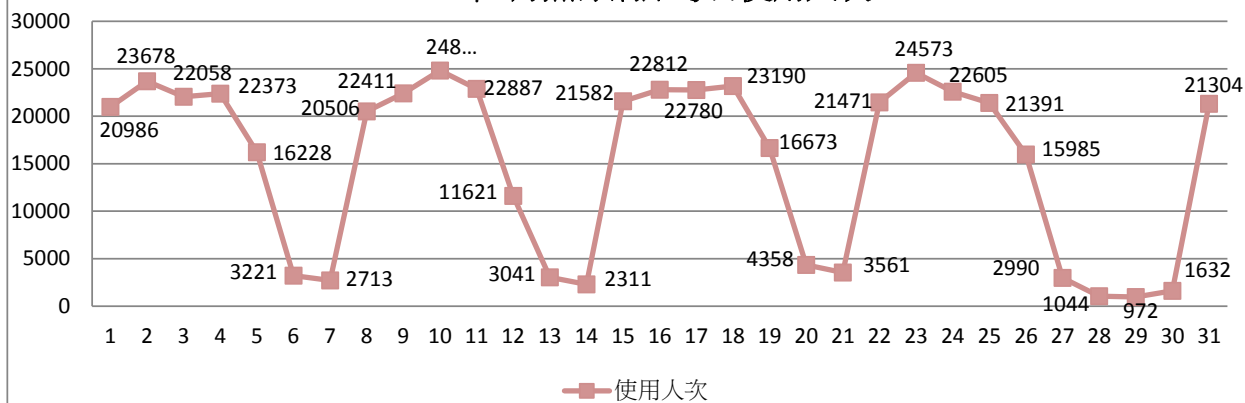

### 2017年5月無線網路每日使用人次

日期	使用人次	使用總時間(時)	平均使用時間(時)	最大使用時間(時)
1	20986	31253.44	1.49	22.97
2	23678	33099.88	1.4	22.64
3	22058	32378.11	1.47	18.49
4	22373	31996.35	1.43	23.34
5	16228	23845.23	1.47	21.09
6	3221	7544.74	2.34	20.04
7	2713	6032.78	2.22	21.73
8	20506	31814.42	1.55	22.64
9	22411	38348.13	1.71	22.94
10	24817	32675.8	1.32	16.72
11	22887	33159.12	1.45	23.53
12	11621	34199.54	2.94	23.08
13	3041	6669.62	2.19	22.1
14	2311	5198.47	2.25	20.76
15	21582	32545.88	1.51	22.9
16	22812	33693.37	1.48	23.24
17	22780	35100.59	1.54	19.74
18	23190	33095.7	1.43	23.51
19	16673	26378.5	1.58	20.76
20	4358	8838.2	2.03	23.78
21	3561	7851.24	2.2	21.17
22	21471	33267.55	1.55	23.83
23	24573	35231.13	1.43	23.54
24	22605	33040.21	1.46	20.3
25	21391	33151.94	1.55	23.06
26	15985	22867.99	1.43	23.85
27	2990	5945.61	1.99	17.67
28	1044	2483.26	2.38	23.09
29	972	2161.16	2.22	23.95
30	1632	3664.07	2.25	23.92
31	21304	31915.67	1.5	23.99