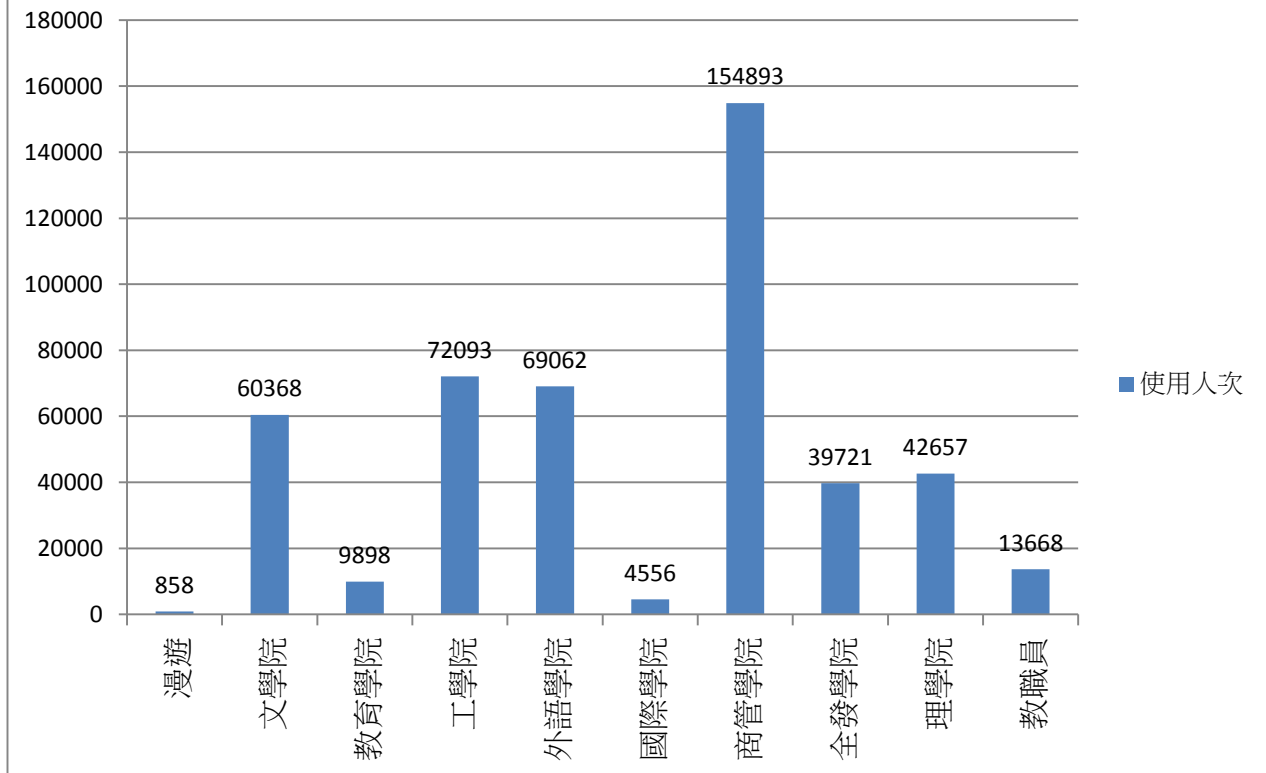

## 2017年5月無線網路使用人次

使用者分類	使用人次	使用總時間 (時)	平均使用 時間 (時)	最大使用 時間 (時)
合計	467774	729447.69	1.56	23.99
漫遊	858	2359.99	2.75	14.99
文學院	60368	91334.54	1.51	23.95
教育學院	9898	16052.19	1.62	18.49
工學院	72093	107296.91	1.49	23.34
外語學院	69062	94579.91	1.37	23.02
國際學院	4556	9722.16	2.13	23.52
商管學院	154893	203760.29	1.32	23.78
全發學院	39721	90197.66	2.27	23.99
理學院	42657	63249.88	1.48	17.59
教職員	13668	50894.15	3.72	23.85