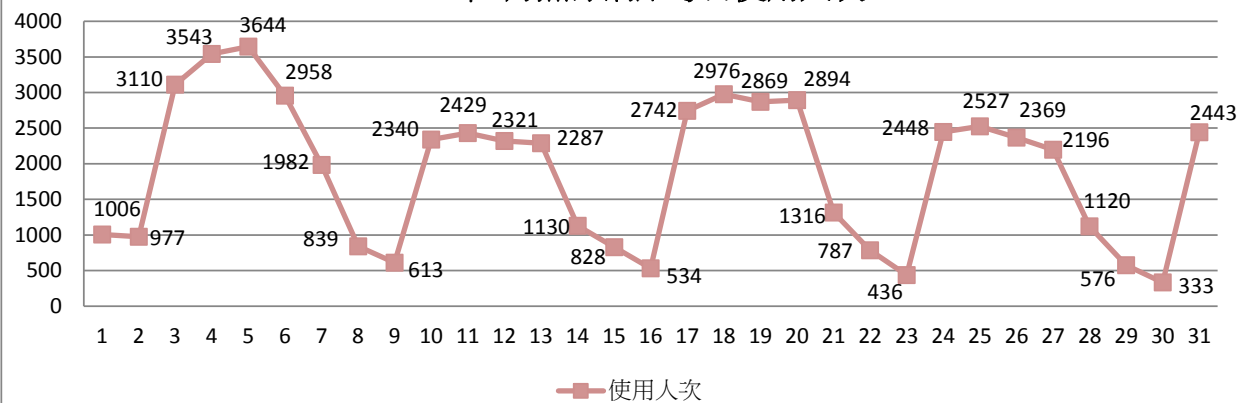

### 2017年7月無線網路每日使用人次

日期	使用人次	使用總時間(時)	平均使用時間(時)	最大使用時間(時)
1	1006	2961.06	2.94	16.5
2	977	1961.62	2.01	17.47
3	3110	6905.63	2.22	17.16
4	3543	7631.22	2.15	16.5
5	3644	7555.03	2.07	18.77
6	2958	7692.41	2.6	15.44
7	1982	4486.61	2.26	16.09
8	839	1747.06	2.08	16.23
9	613	1219.81	1.99	22.27
10	2340	5436.96	2.32	18.95
11	2429	5520.85	2.27	22.83
12	2321	5716.36	2.46	15.89
13	2287	5352.88	2.34	16.18
14	1130	2634.98	2.33	15.22
15	828	2244.05	2.71	22.82
16	534	1184.24	2.22	22.42
17	2742	6891.93	2.51	21.63
18	2976	7558.71	2.54	23.96
19	2869	7391.3	2.58	23.82
20	2894	6533.56	2.26	14.98
21	1316	2789.14	2.12	19.04
22	787	1999.63	2.54	21.56
23	436	979.87	2.25	17.29
24	2448	6345.61	2.59	17.28
25	2527	6711.1	2.66	16.74
26	2369	6154.58	2.6	15.89
27	2196	5759.58	2.62	22.07
28	1120	2672.14	2.39	14.11
29	576	1886.58	3.28	23.2
30	333	626.52	1.88	20.41
31	2443	6002.78	2.46	17.49