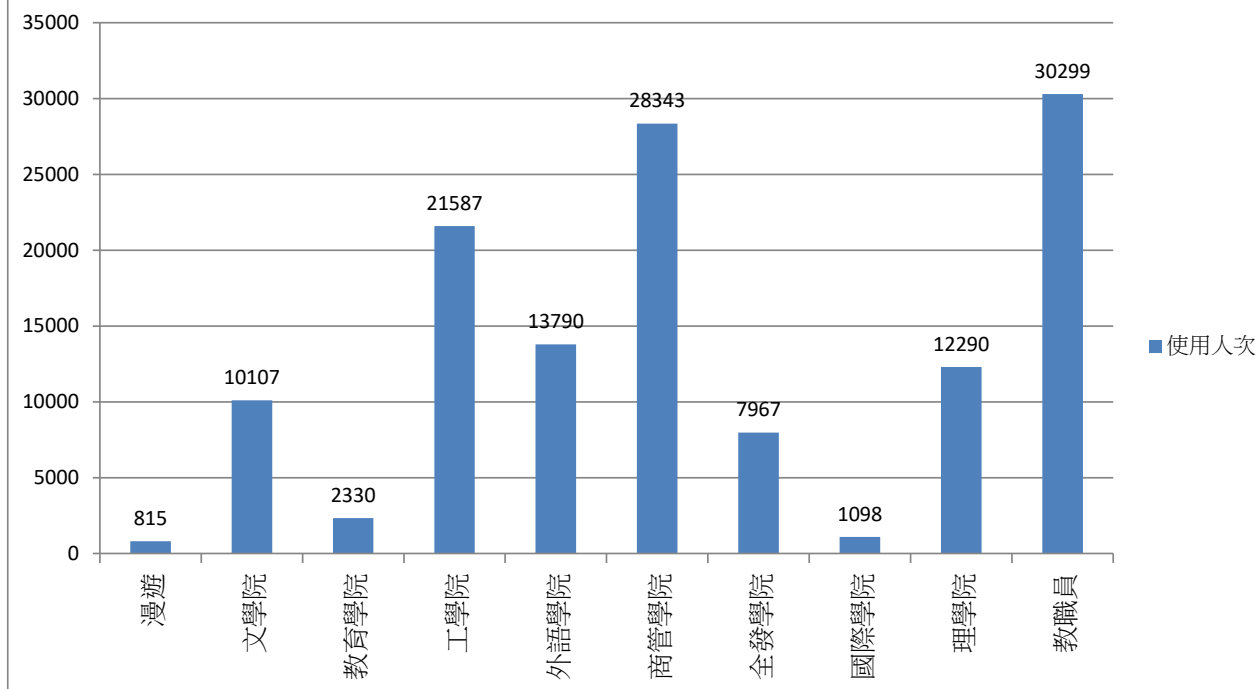

2021年10月無線網路使用人次

使用者分類	使用人次	使用總時間 (時)	平均使用時間 (時)	最大使用時間 (時)
合計	128626	571145.26	4.44	23.98
漫遊	815	1363.25	1.67	18.52
文學院	10107	62539.32	6.19	23.97
教育學院	2330	14849.59	6.37	16.45
工學院	21587	107333.14	4.97	23.81
外語學院	13790	63044.04	4.57	23.66
商管學院	28343	161116.9	5.68	23.92
全發學院	7967	31349.14	3.93	23.98
國際學院	1098	12051.74	10.98	16.22
理學院	12290	70770.76	5.76	23.79
教職員	30299	46016.57	1.52	23.63