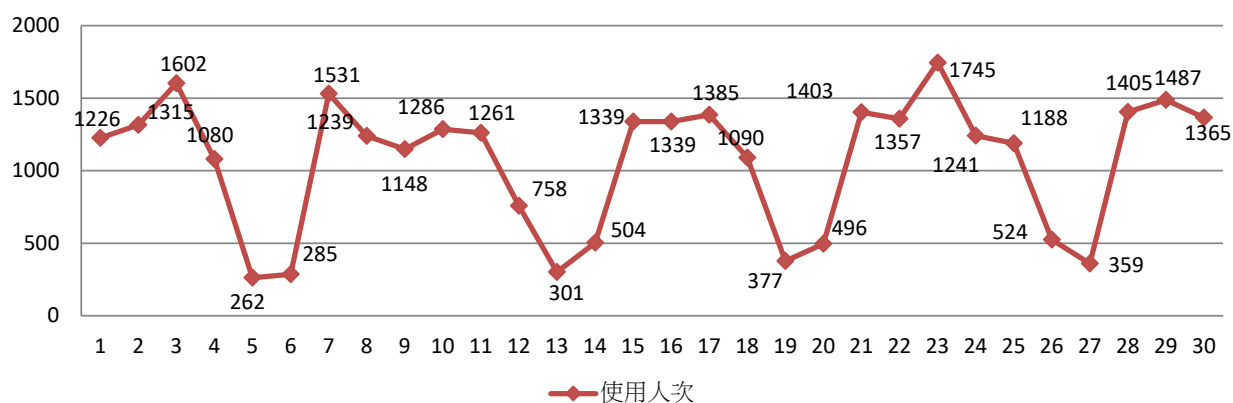

2021年06月無線網路每日使用人次

日期	使用人次	使用總時間(時)	平均使用時間(時)	最大使用時間(時)
1	1226	3449.58	2.81	19.17
2	1315	3161.18	2.4	21.37
3	1602	3645.37	2.28	20.78
4	1080	3056.18	2.83	21.52
5	262	856.8	3.27	18.76
6	285	833.57	2.92	22.05
7	1531	3372.9	2.2	20.74
8	1239	3202.25	2.58	19.77
9	1148	3197.65	2.79	22.73
10	1286	3391.97	2.64	22.93
11	1261	3045.18	2.41	23.18
12	758	1753.49	2.31	23.8
13	301	777.72	2.58	22.44
14	504	979.87	1.94	19.42
15	1339	3465.16	2.59	23.91
16	1339	3379.78	2.52	17.26
17	1385	3154.45	2.28	20.17
18	1090	2885.19	2.65	23.02
19	377	914.41	2.43	19.95
20	496	978.95	1.97	21.74
21	1403	3587.96	2.56	23.32
22	1357	3445.05	2.54	23.01
23	1745	3535.56	2.03	19.01
24	1241	3036.23	2.45	22.61
25	1188	3072.84	2.59	20.51
26	524	1054.77	2.01	16.57
27	359	973.38	2.71	23.93
28	1405	3353.07	2.39	17.61
29	1487	3364.2	2.26	22.72
30	1365	2967.85	2.17	19.56