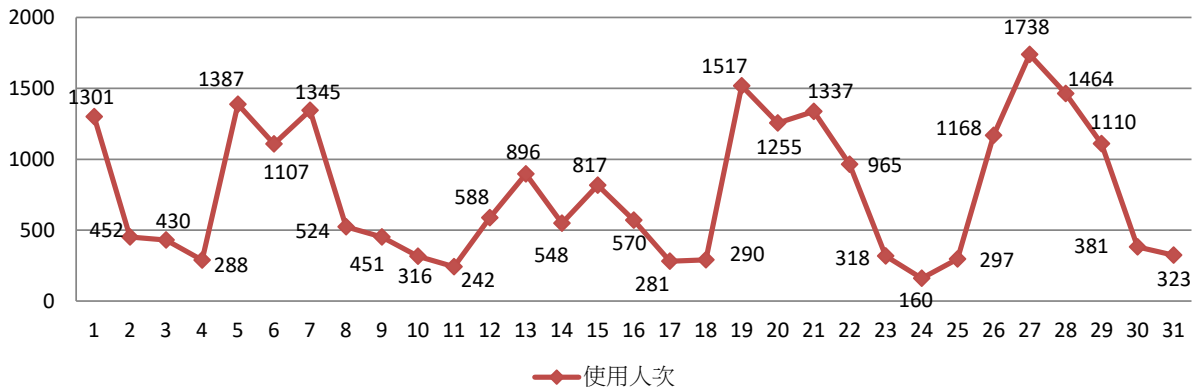

2021年07月無線網路每日使用人次

日期	使用人次	使用總時間(時)	平均使用時間(時)	最大使用時間(時)
1	1301	2876.13	2.21	17.41
2	452	1687.11	3.73	19.42
3	430	830.31	1.93	17.05
4	288	535.33	1.86	16.33
5	1387	3261.53	2.35	23.94
6	1107	2880.97	2.6	23.95
7	1345	2841.32	2.11	17.27
8	524	1533.1	2.93	22.89
9	451	1363.53	3.02	16.25
10	316	706.62	2.24	22.53
11	242	557.77	2.3	23.94
12	588	1950.5	3.32	22.85
13	896	1856.46	2.07	17.03
14	548	1825.5	3.33	21.22
15	817	1622.86	1.99	16.34
16	570	1421.56	2.49	16.4
17	281	1003.69	3.57	20.26
18	290	827.47	2.85	17.25
19	1517	3444.84	2.27	23.63
20	1255	3174.74	2.53	16.99
21	1337	3210.24	2.4	16.99
22	965	2555.44	2.65	17.27
23	318	1105.03	3.47	16.77
24	160	621.64	3.89	15.31
25	297	622.59	2.1	15.86
26	1168	3220.35	2.76	23.39
27	1738	3710.83	2.14	17.16
28	1464	3208.05	2.19	17.15
29	1110	2718.91	2.45	17.41
30	381	1404.72	3.69	16.29
31	323	820.67	2.54	20.65