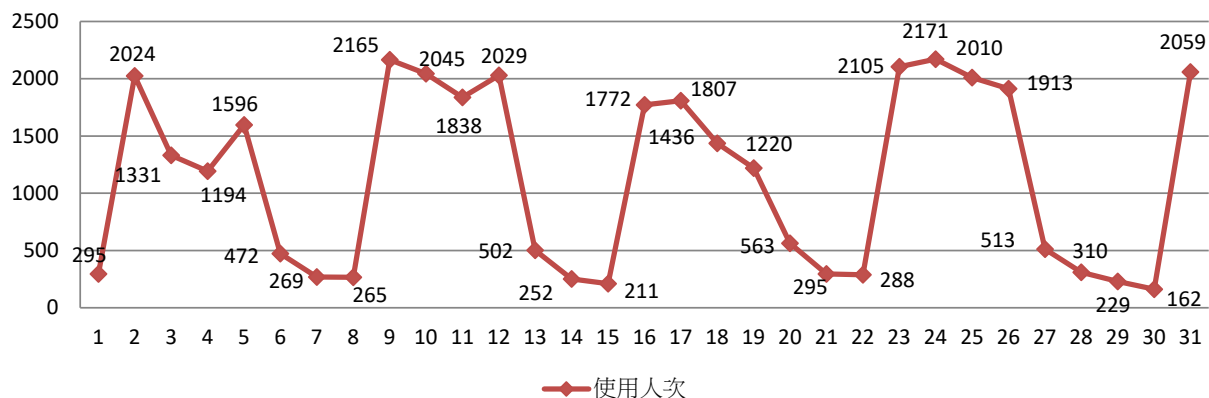

2021年08月無線網路每日使用人次

日期	使用人次	使用總時間(時)	平均使用時間(時)	最大使用時間(時)
1	295	688.08	2.33	17.29
2	2024	3937.66	1.95	17.11
3	1331	851.42	0.64	23.11
4	1194	676.16	0.57	20.42
5	1596	710.73	0.45	12.98
6	472	1108.15	2.35	15.77
7	269	664.51	2.47	18.29
8	265	586.89	2.21	17.13
9	2165	3715.12	1.72	23.78
10	2045	3622.55	1.77	17.34
11	1838	3738.82	2.03	17
12	2029	3742.56	1.84	17.28
13	502	1485.2	2.96	16.65
14	252	610.2	2.42	20.23
15	211	619.83	2.94	19.22
16	1772	4433.53	2.5	23.66
17	1807	4049.2	2.24	17.42
18	1436	4160.88	2.9	22.88
19	1220	1488.29	1.22	12.31
20	563	1657.98	2.94	17.73
21	295	1243.63	4.22	20.45
22	288	1113.5	3.87	21.2
23	2105	4287.32	2.04	17.07
24	2171	4199.06	1.93	17.85
25	2010	3986.56	1.98	23.99
26	1913	4093.42	2.14	17.89
27	513	1497.35	2.92	16.9
28	310	964.58	3.11	20.18
29	229	697.53	3.05	15.1
30	162	237.76	1.47	23.89
31	2059	4237.36	2.06	17.04