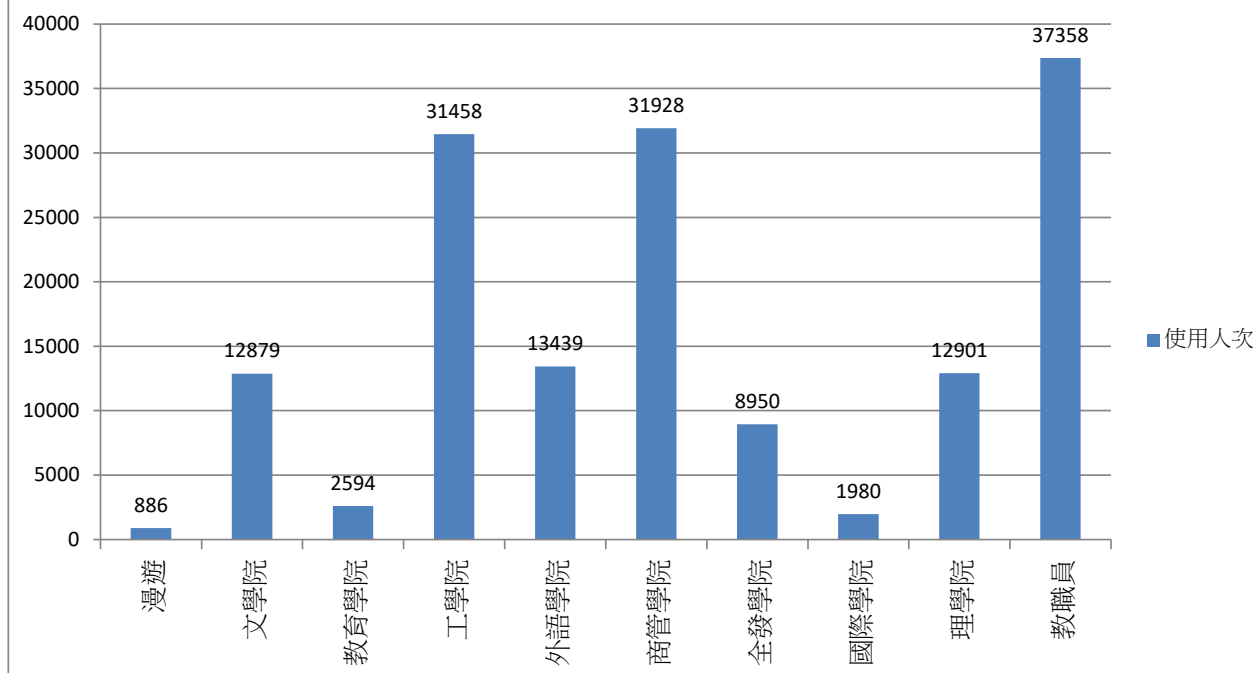

2021年04月無線網路使用人次

使用者分類	使用人次	使用總時間 (時)	平均使用時間 (時)	最大使用時間 (時)
合計	154373	520334.22	3.37	23.98
漫遊	886	879.29	0.99	16.12
文學院	12879	59787.9	4.64	23.98
教育學院	2594	13524.62	5.21	16.7
工學院	31458	89122.11	2.83	23.96
外語學院	13439	53583.85	3.99	23.27
商管學院	31928	133547.9	4.18	23.78
全發學院	8950	33883.7	3.79	23.9
國際學院	1980	13037.38	6.58	23.91
理學院	12901	59557.95	4.62	23.47
教職員	37358	62441.21	1.67	23.25