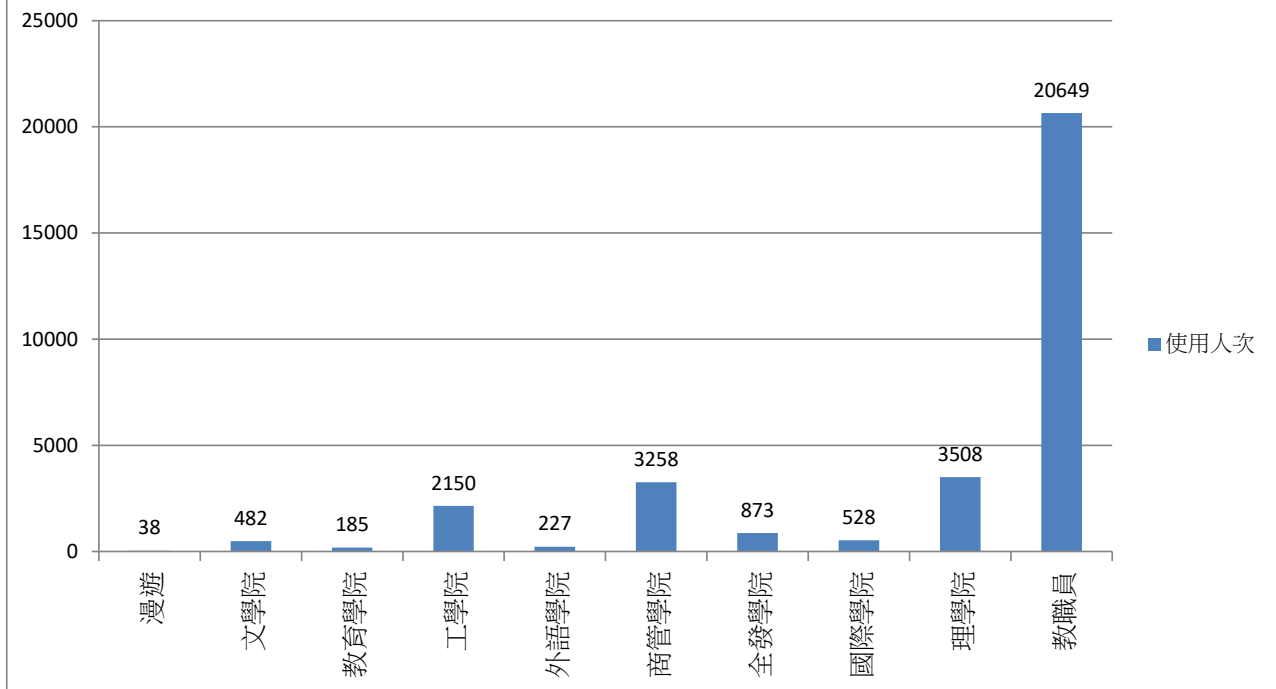

2021年06月無線網路使用人次

使用者分類	使用人次	使用總時間 (時)	平均使用時間 (時)	最大使用時間 (時)
合計	31898	77892.54	2.44	23.93
漫遊	38	26.31	0.69	11.28
文學院	482	1932.61	4.01	22.72
教育學院	185	1674.45	9.05	16.36
工學院	2150	7348.34	3.42	23.91
外語學院	227	1357.35	5.98	21.65
商管學院	3258	5392.29	1.66	23.93
全發學院	873	2735.39	3.13	23.8
國際學院	528	1641.01	3.11	19.95
理學院	3508	8924.55	2.54	22.61
教職員	20649	46582.82	2.26	23.58