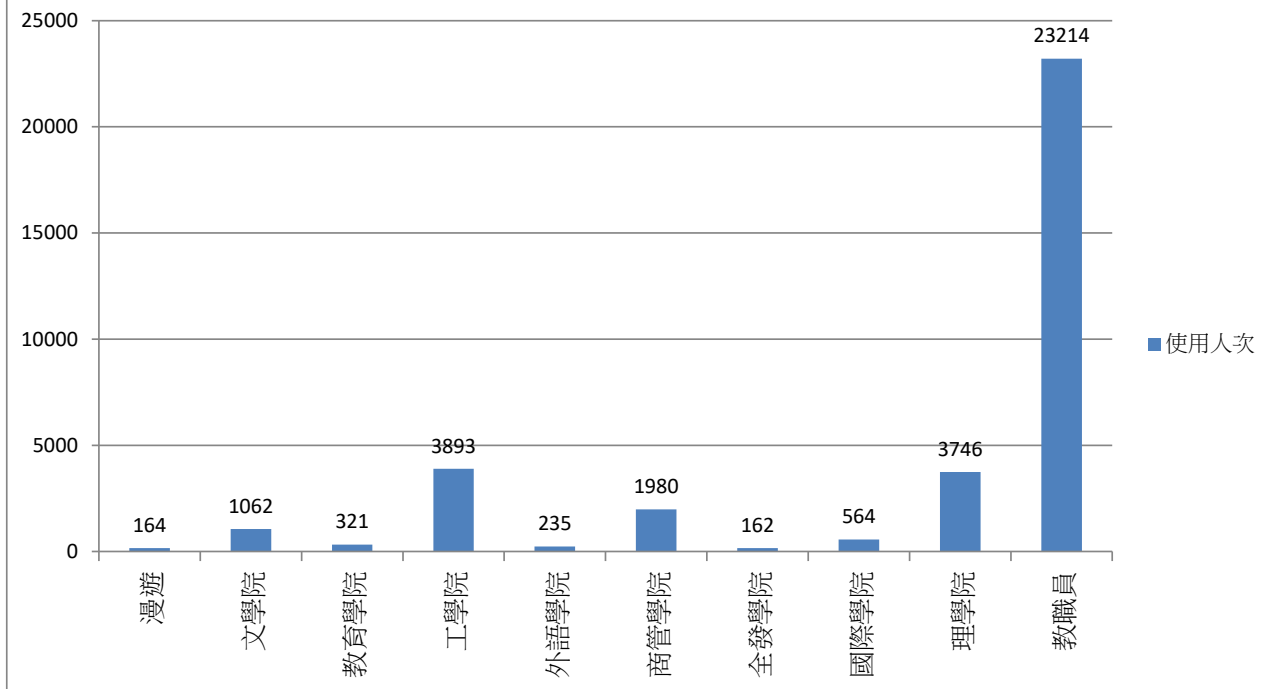

2021年08月無線網路使用人次

使用者分類	使用人次	使用總時間 (時)	平均使用時間 (時)	最大使用時間 (時)
合計	35341	69105.84	1.96	23.99
漫遊	164	67.31	0.41	11.78
文學院	1062	1848.65	1.74	23.5
教育學院	321	968.32	3.02	22.36
工學院	3893	7454.89	1.91	20.21
外語學院	235	1237.98	5.27	20.51
商管學院	1980	5290.09	2.67	23.89
全發學院	162	467.89	2.89	14.75
國際學院	564	1516.77	2.69	21.68
理學院	3746	13846.88	3.7	21.2
教職員	23214	36096.99	1.55	23.99