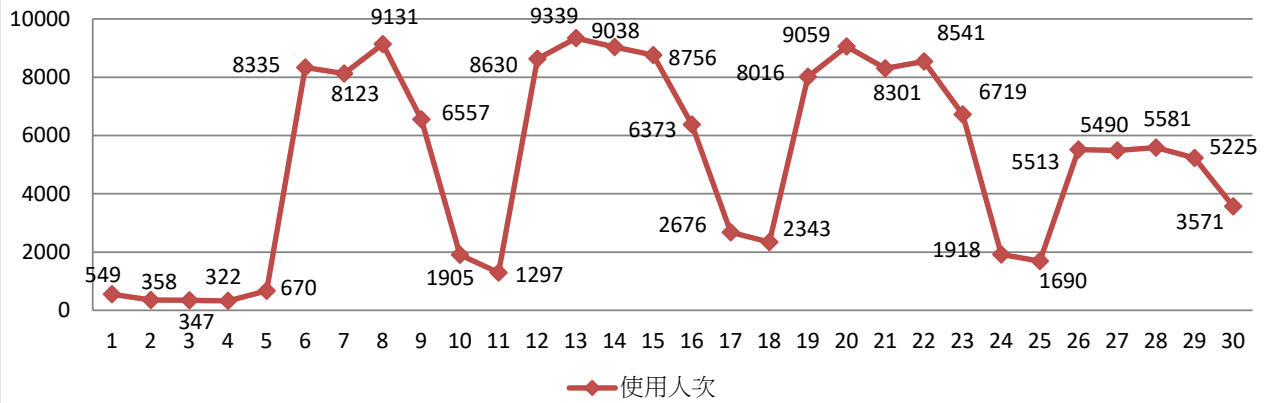

2021年04月無線網路每日使用人次

日期	使用人次	使用總時間(時)	平均使用時間(時)	最大使用時間(時)
1	549	1852.11	3.37	17.72
2	358	1076.3	3.01	23.93
3	347	1131.89	3.26	23.47
4	322	949.88	2.95	22.24
5	670	2014.28	3.01	21.51
6	8335	29332.3	3.52	23.7
7	8123	28193.69	3.47	23.9
8	9131	29613.37	3.24	23.94
9	6557	21639.65	3.3	23.76
10	1905	5792.65	3.04	23.97
11	1297	3879.64	2.99	23.9
12	8630	28805.56	3.34	23.84
13	9339	29044.6	3.11	23.89
14	9038	32922.39	3.64	23.91
15	8756	31533.21	3.6	23.98
16	6373	24090.49	3.78	22.15
17	2676	6110.42	2.28	22.92
18	2343	5221.65	2.23	23.96
19	8016	30641.86	3.82	23.88
20	9059	32232.31	3.56	23.64
21	8301	31002.15	3.73	23.74
22	8541	31253.21	3.66	23.73
23	6719	25394.33	3.78	23.23
24	1918	6499.22	3.39	23.24
25	1690	5507.81	3.26	23.84
26	5513	16546.5	3	23.54
27	5490	16113.24	2.94	22.6
28	5581	16282.81	2.92	23.88
29	5225	14217.32	2.72	23.89
30	3571	11439.35	3.2	23.61