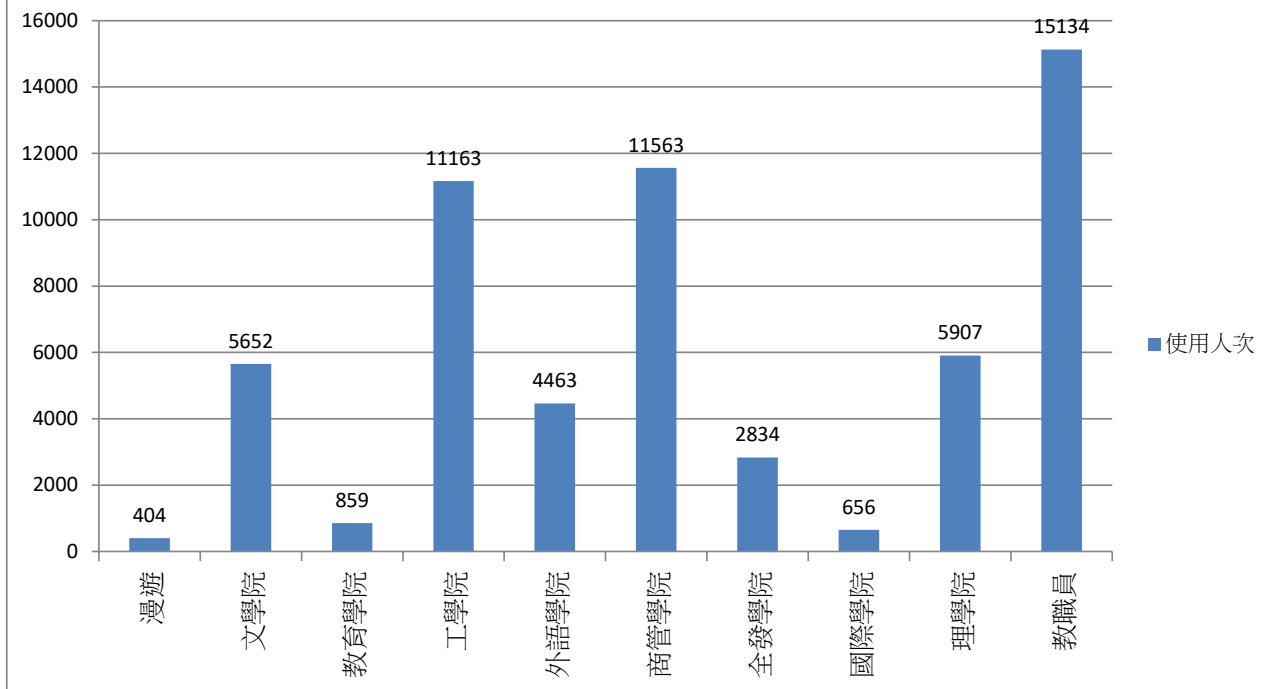

2021年02月無線網路使用人次

使用者分類	使用人次	使用總時間 (時)	平均使用時間 (時)	最大使用時間 (時)
合計	58636	146921.22	3.47	23.86
漫遊	404	357.35	0.88	16.16
文學院	5652	22399.67	3.96	23.83
教育學院	859	5098.78	5.94	16.11
工學院	11163	34870.72	3.12	22.4
外語學院	4463	22420.28	5.02	23.56
商管學院	11563	47307.21	4.09	23.14
全發學院	2834	10309.53	3.64	23.86
國際學院	656	3894.33	5.93	15.89
理學院	5907	31074.16	5.26	16.8
教職員	15134	25372.36	1.68	23.62