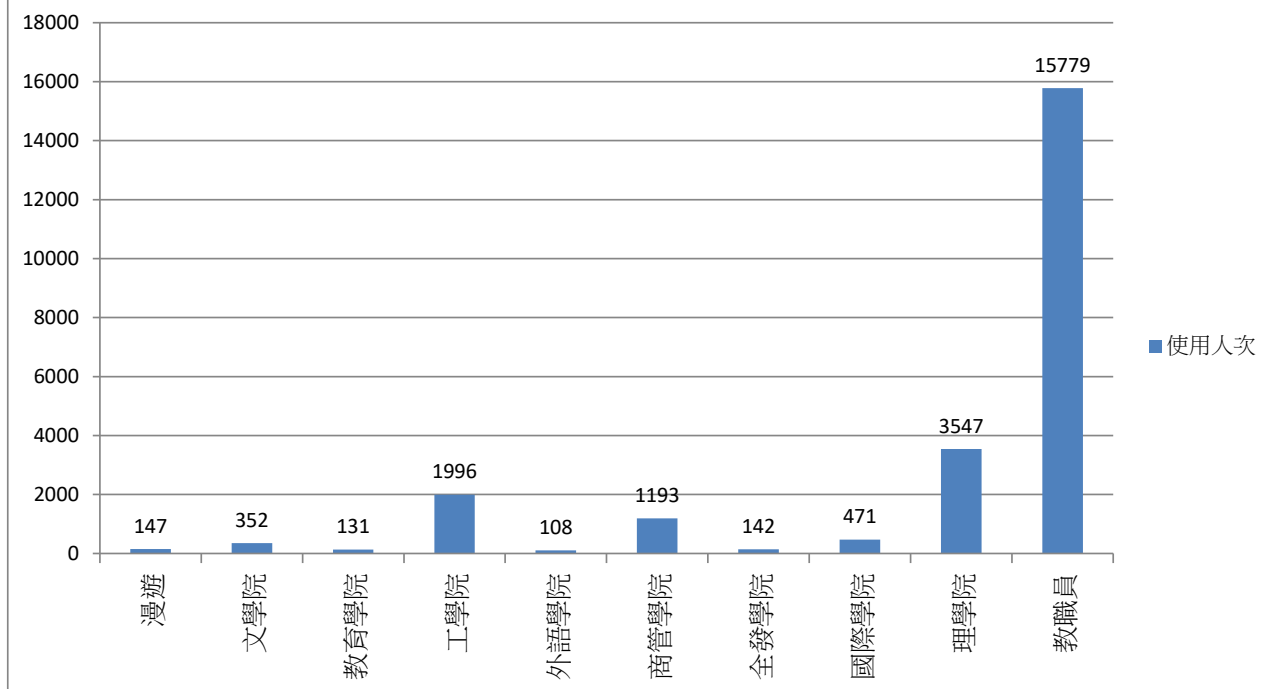

2021年07月無線網路使用人次

使用者分類	使用人次	使用總時間 (時)	平均使用時間 (時)	最大使用時間 (時)
合計	23866	59399.81	2.49	23.95
漫遊	147	49.03	0.33	12.87
文學院	352	1604.06	4.56	16.19
教育學院	131	1357.89	10.37	15.79
工學院	1996	5811.43	2.91	17.63
外語學院	108	604.82	5.6	14.63
商管學院	1193	3576.96	3	20.65
全發學院	142	347.88	2.45	10.26
國際學院	471	1123.9	2.39	15.72
理學院	3547	12623.46	3.56	23.95
教職員	15779	32104.08	2.03	23.94