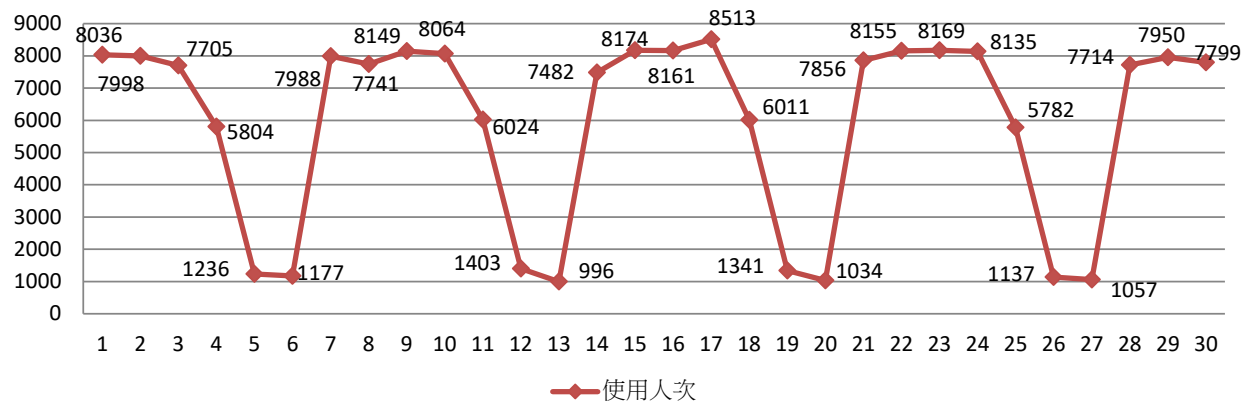

2021年12月無線網路每日使用人次

日期	使用人次	使用總時間(時)	平均使用時間(時)	最大使用時間(時)
1	8036	33188.46	4.13	23.81
2	7998	32014.2	4	23.79
3	7705	32115.59	4.17	23.65
4	5804	26064.82	4.49	20.4
5	1236	4007.21	3.24	23.97
6	1177	3844.26	3.27	23.97
7	7988	34845.72	4.36	23.59
8	7741	34308.01	4.43	23.85
9	8149	32262.43	3.96	23.49
10	8064	33591.72	4.17	23.91
11	6024	26179.67	4.35	23.7
12	1403	4093.22	2.92	23.77
13	996	3275.62	3.29	23.54
14	7482	31357.33	4.19	23.91
15	8174	33017.46	4.04	23.74
16	8161	32032.32	3.93	23.46
17	8513	31670.18	3.72	23.97
18	6011	24029.48	4	23.87
19	1341	4038.21	3.01	20.67
20	1034	3287.7	3.18	23.95
21	7856	29991.06	3.82	23.98
22	8155	32304.67	3.96	23.57
23	8169	31411.53	3.85	23.77
24	8135	30093.49	3.7	23.88
25	5782	23170.1	4.01	23.36
26	1137	3988.13	3.51	22.9
27	1057	3321.74	3.14	23.7
28	7714	30394.43	3.94	23.99
29	7950	32443.32	4.08	23.95
30	7799	29633.02	3.8	23.97