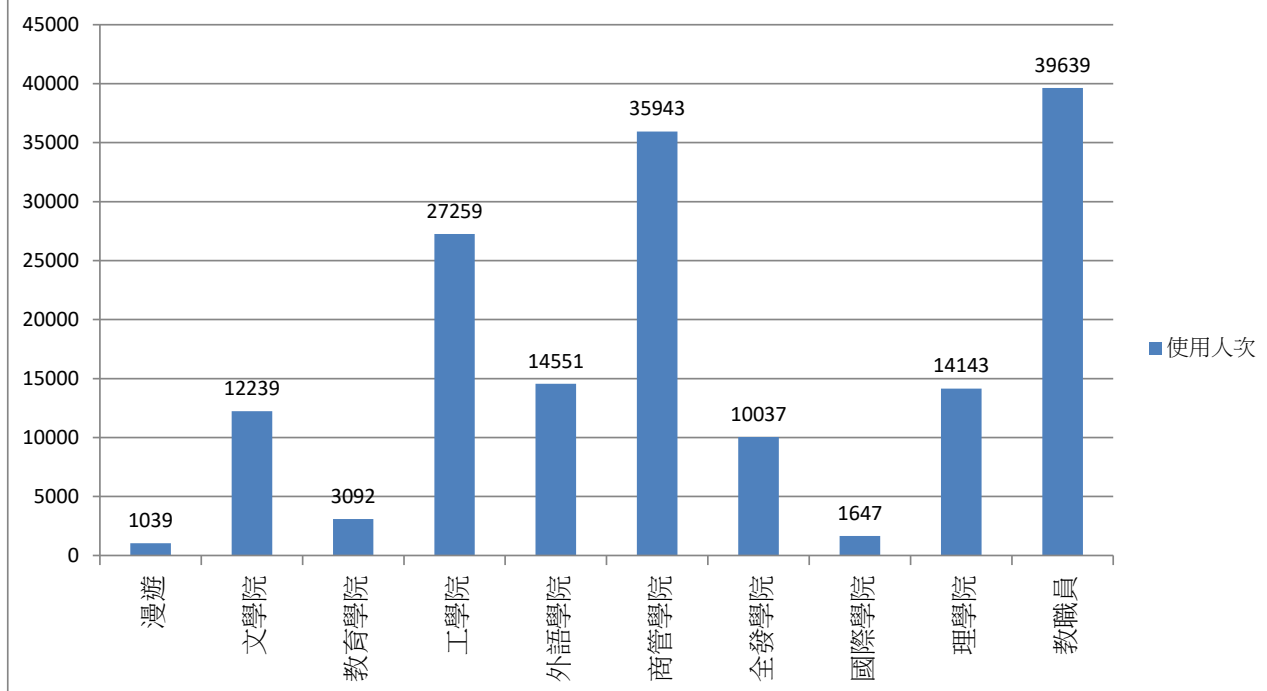

2021年11月無線網路使用人次

使用者分類	使用人次	使用總時間 (時)	平均使用時間 (時)	最大使用時間 (時)
合計	159589	658942.71	4.13	23.99
漫遊	1039	1094.67	1.05	16.3
文學院	12239	71863.82	5.87	23.88
教育學院	3092	17340.74	5.61	23.75
工學院	27259	115304.57	4.23	23.83
外語學院	14551	71852.5	4.94	23.74
商管學院	35943	185320.43	5.16	23.87
全發學院	10037	37816.57	3.77	23.99
國際學院	1647	16734.42	10.16	23.82
理學院	14143	77206.66	5.46	22.55
教職員	39639	63532.97	1.6	23.82