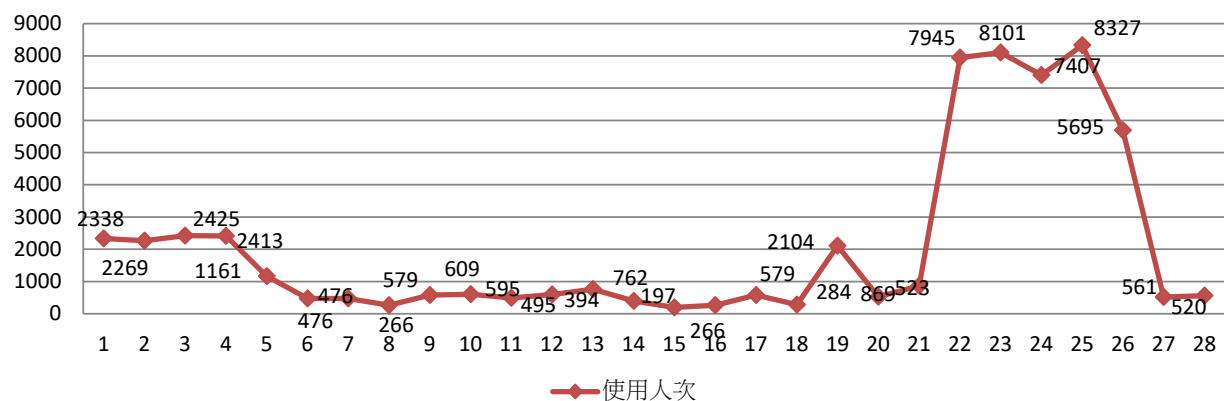

2021年01月無線網路每日使用人次

日期	使用人次	使用總時間(時)	平均使用時間(時)	最大使用時間(時)
1	1398	3185.49	2.28	23.76
2	8607	33792.79	3.93	23.91
3	5868	16487.55	2.81	23.03
4	1722	6831.37	3.97	23.71
5	1577	6466.83	4.1	23.23
6	6104	17899.91	2.93	23.94
7	6418	18749.02	2.92	23.47
8	5664	17052.88	3.01	23.66
9	5491	14311.47	2.61	23.85
10	3161	5439.09	1.72	21.43
11	517	1372.95	2.66	23.2
12	694	1748.91	2.52	19.19
13	3842	7019.73	1.83	22.86
14	4024	7144.96	1.78	21
15	3114	6510.28	2.09	22.48
16	3410	5884.49	1.73	22.09
17	2075	4743.36	2.29	16.67
18	749	1784.93	2.38	22.77
19	313	1255.39	4.01	16.25
20	2793	3447.69	1.23	16.76
21	2593	3350.29	1.29	22.61
22	3053	3102.45	1.02	18.09
23	124	398.6	3.21	16.41
24	117	203.49	1.74	14.07
25	62	212.48	3.43	22.01
26	47	181.94	3.87	23.38
27	127	223.35	1.76	13.44
28	124	197.19	1.59	12.48
29	155	235.8	1.52	15.16
30	276	625.51	2.27	15.96
31	306	624.78	2.04	15.31

2021年02月無線網路每日使用人次

日期	使用人次	使用總時間(時)	平均使用時間(時)	最大使用時間(時)
1	2338	3156.98	1.35	16.6
2	2269	3589.07	1.58	22.03
3	2425	3553.79	1.47	23.59
4	2413	3145.49	1.3	21.27
5	1161	741.23	0.64	18.19
6	476	825.6	1.73	19.34
7	476	572.9	1.2	21.76
8	266	534.19	2.01	17.56
9	579	1293.6	2.23	15.53
10	609	1094.97	1.8	18.84
11	495	1299.03	2.62	16.57
12	595	1432.97	2.41	17.79
13	762	1081.67	1.42	16.54
14	394	425.99	1.08	22.47
15	197	491.22	2.49	21.88
16	266	534.19	2.01	17.56
17	579	1293.6	2.23	15.53
18	284	468.27	1.65	7.64
19	2104	4102.54	1.95	22.99
20	523	1389.87	2.66	16.76
21	869	1690.67	1.95	22.4
22	7945	28727.6	3.62	23.62
23	8101	28282.99	3.49	22.18
24	7407	28565.83	3.86	20.47
25	8327	29888.36	3.59	22.6
26	5695	21249.04	3.73	23.86
27	520	1414.39	2.72	14.79
28	561	1141.64	2.04	18.76