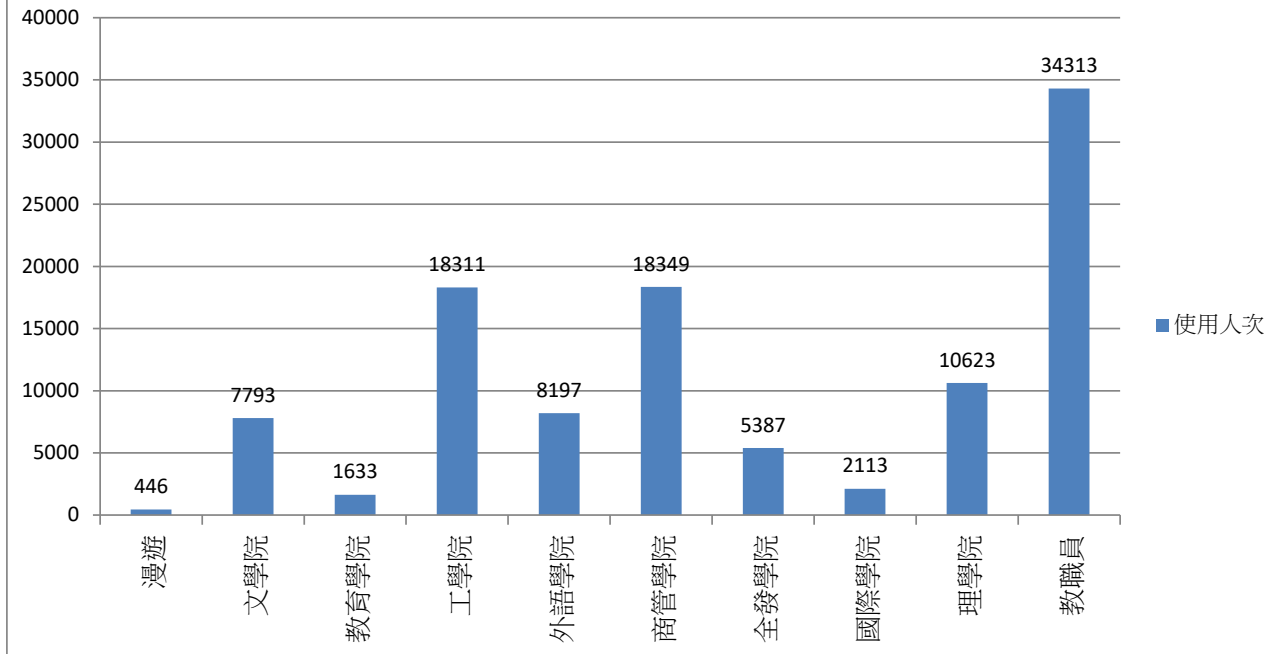

2021年05月無線網路使用人次

使用者分類	使用人次	使用總時間 (時)	平均使用時間 (時)	最大使用時間 (時)
合計	107165	357550.69	3.34	24
漫遊	446	575.23	1.29	17.04
文學院	7793	38266.95	4.91	23.93
教育學院	1633	8625.73	5.28	16.29
工學院	18311	57566.99	3.14	23.89
外語學院	8197	32912.37	4.02	23.39
商管學院	18349	83442.1	4.55	24
全發學院	5387	20399.76	3.79	23.93
國際學院	2113	8275.98	3.92	20.5
理學院	10623	46037.79	4.33	23.91
教職員	34313	60757.7	1.77	23.91