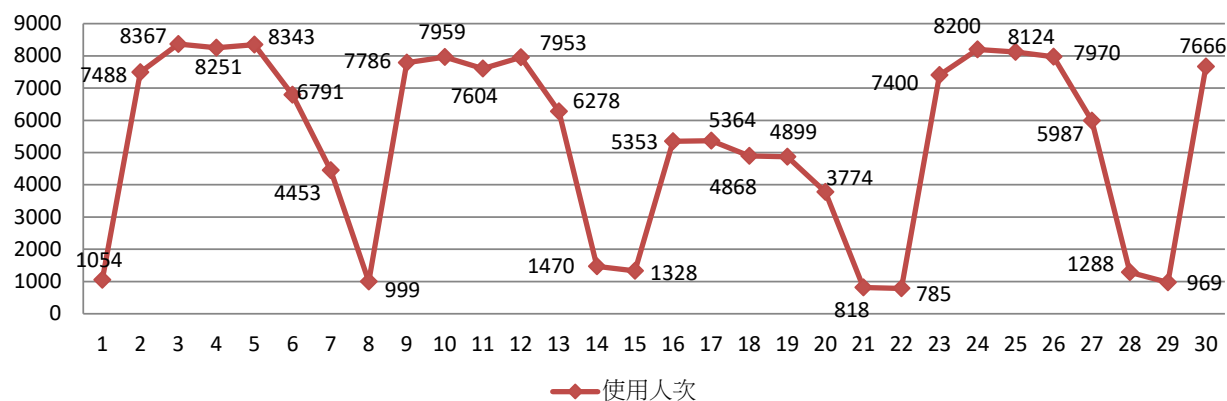

2021年11月無線網路每日使用人次

日期	使用人次	使用總時間(時)	平均使用時間(時)	最大使用時間(時)
1	1054	3781.64	3.59	23.88
2	7488	33707.42	4.5	23.82
3	8367	34650.88	4.14	23.75
4	8251	33836.55	4.1	23.76
5	8343	34286.42	4.11	23.61
6	6791	28829.5	4.25	23.65
7	4453	12055.58	2.71	22.81
8	999	4616.61	4.62	20.85
9	7786	34180.54	4.39	23.75
10	7959	35623.23	4.48	23.91
11	7604	34600.88	4.55	23.83
12	7953	35051.56	4.41	23.87
13	6278	27893.58	4.44	23.43
14	1470	6641.78	4.52	23.8
15	1328	6124.55	4.61	21.47
16	5353	20376.13	3.81	23.85
17	5364	20082.12	3.74	23.35
18	4899	17923.16	3.66	23.82
19	4868	17370.84	3.57	23.79
20	3774	13866	3.67	22.87
21	818	3186.83	3.9	23.86
22	785	2850.7	3.63	22.47
23	7400	33067.03	4.47	23.74
24	8200	34154.04	4.17	23.9
25	8124	32501.23	4	23.17
26	7970	32357.41	4.06	23.73
27	5987	26301.14	4.39	23.87
28	1288	4458.87	3.46	23.99
29	969	3083.1	3.18	23.69
30	7666	31483.41	4.11	23.59