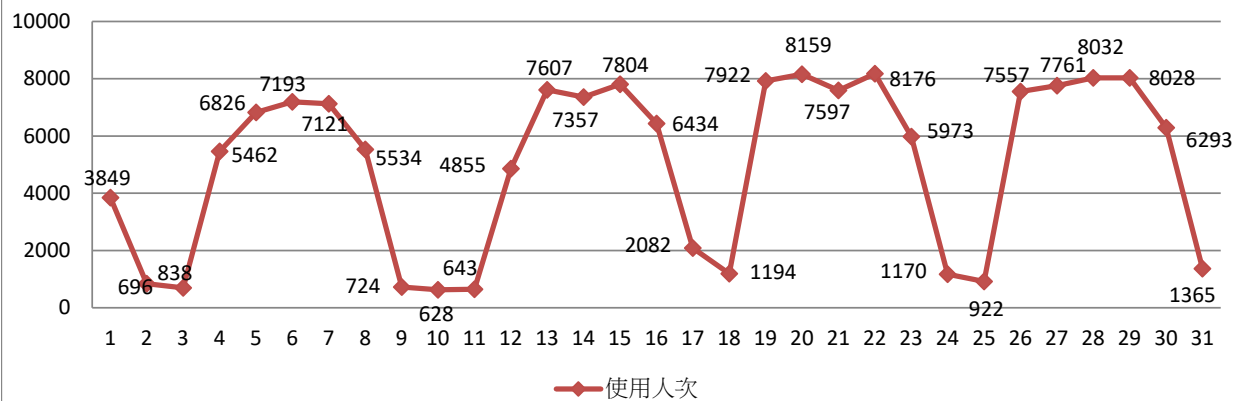

2021年10月無線網路每日使用人次

日期	使用人次	使用總時間(時)	平均使用時間(時)	最大使用時間(時)
1	3849	16544.13	4.3	23.11
2	838	3446.77	4.11	19.72
3	696	2711.41	3.9	23.97
4	5462	23457.34	4.29	21.62
5	6826	26464.74	3.88	23.96
6	7193	33650.65	4.68	17.92
7	7121	30694.95	4.31	23.97
8	5534	23483.48	4.24	23.83
9	724	2496.24	3.45	16.53
10	628	1293.75	2.06	22.87
11	643	1582.06	2.46	23.9
12	4855	29897.41	6.16	23.3
13	7607	35790.65	4.7	23.87
14	7357	33740.05	4.59	23.56
15	7804	34921.76	4.47	23.81
16	6434	29151.96	4.53	23.12
17	2082	6540.41	3.14	18.52
18	1194	4153.34	3.48	23.98
19	7922	36455.49	4.6	23.97
20	8159	38229.61	4.69	23.25
21	7597	32907.79	4.33	23.95
22	8176	33764.9	4.13	22.73
23	5973	27485.78	4.6	23.66
24	1170	4421.87	3.78	22.54
25	922	2878.8	3.12	23.92
26	7557	33994.2	4.5	23.79
27	7761	35019.47	4.51	22.24
28	8032	36779.5	4.58	23.53
29	8028	34598.95	4.31	23.63
30	6293	27651.28	4.39	22.92
31	1365	5584.87	4.09	23.79