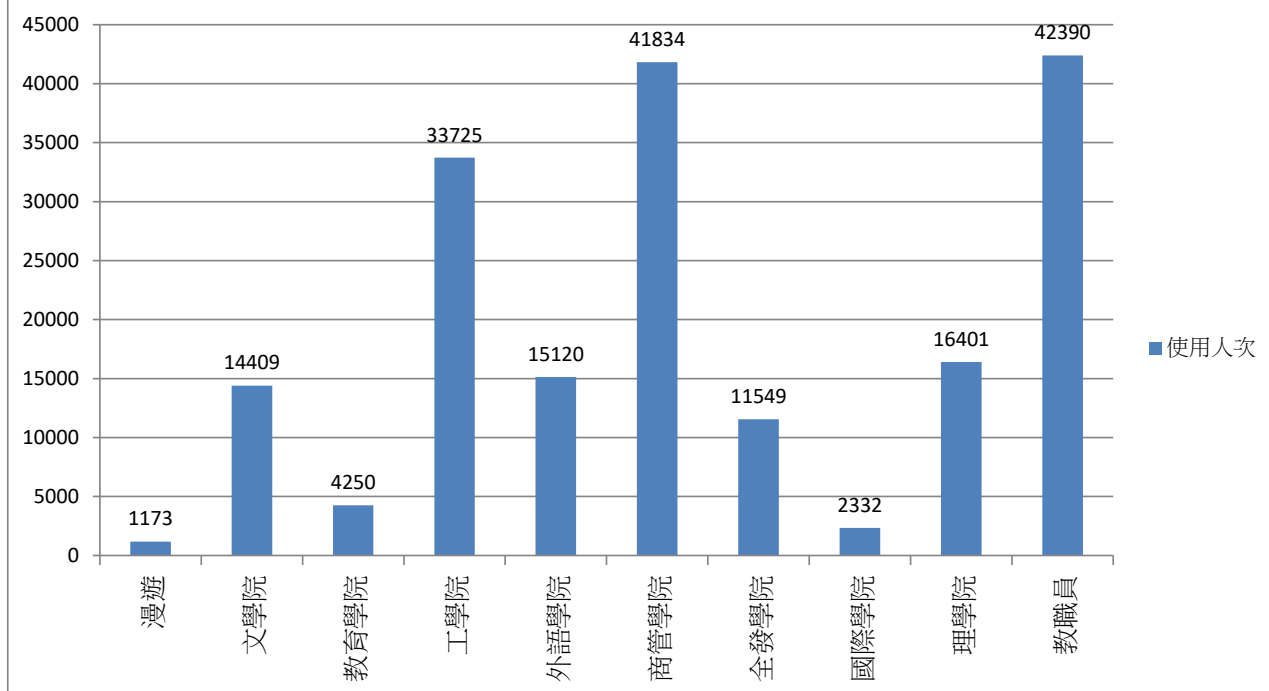

2021年12月無線網路使用人次

使用者分類	使用人次	使用總時間 (時)	平均使用時間 (時)	最大使用時間 (時)
合計	183183	731410.02	3.99	23.99
漫遊	1173	824.66	0.7	16.21
文學院	14409	82529.05	5.73	23.99
教育學院	4250	21989.31	5.17	23.79
工學院	33725	125479.55	3.72	23.88
外語學院	15120	78121.49	5.17	23.81
商管學院	41834	202667.9	4.84	23.97
全發學院	11549	44228.65	3.83	23.98
國際學院	2332	19045.04	8.17	23.42
理學院	16401	91191.75	5.56	23.65
教職員	42390	64317.41	1.52	23.95