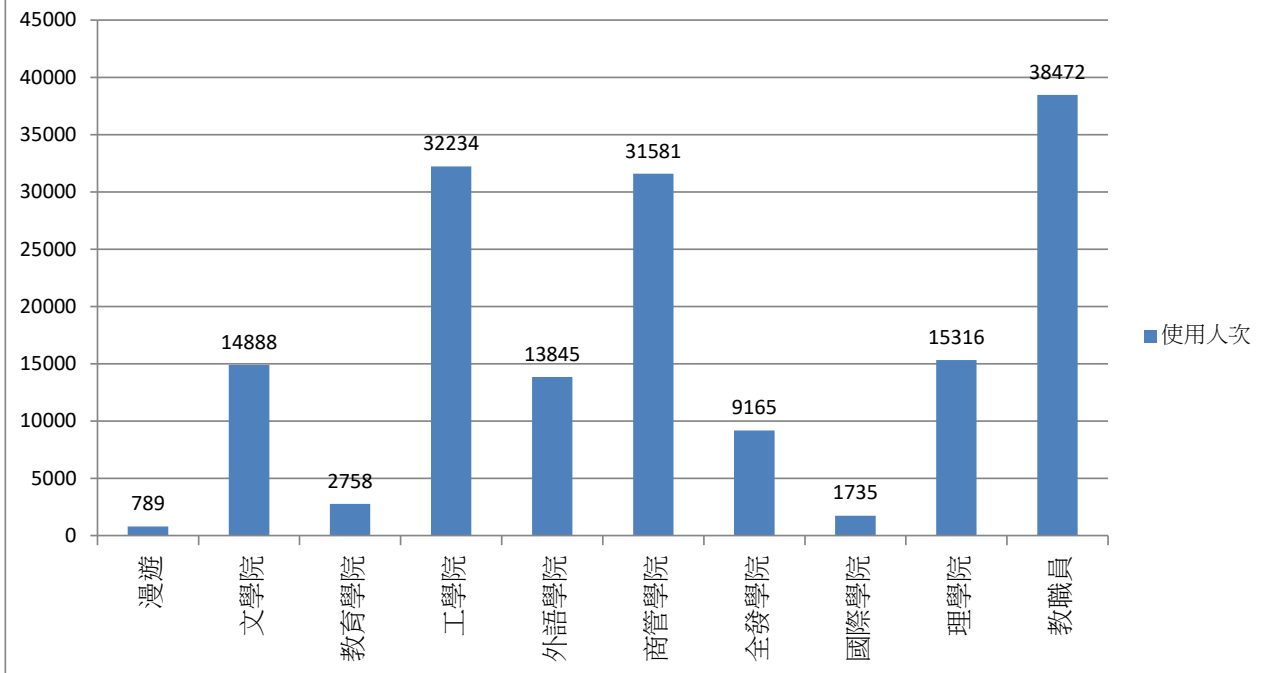

2021年03月無線網路使用人次

使用者分類	使用人次	使用總時間 (時)	平均使用時間 (時)	最大使用時間 (時)
合計	160783	587562.63	3.65	23.99
漫遊	789	818.76	1.04	16.41
文學院	14888	68977.91	4.63	23.9
教育學院	2758	15978.5	5.79	22.6
工學院	32234	99015.3	3.07	23.96
外語學院	13845	61307.39	4.43	23.8
商管學院	31581	150683.44	4.77	23.88
全發學院	9165	35854.65	3.91	23.99
國際學院	1735	13540.56	7.8	23.29
理學院	15316	78360.53	5.12	23
教職員	38472	62051.17	1.61	23.98