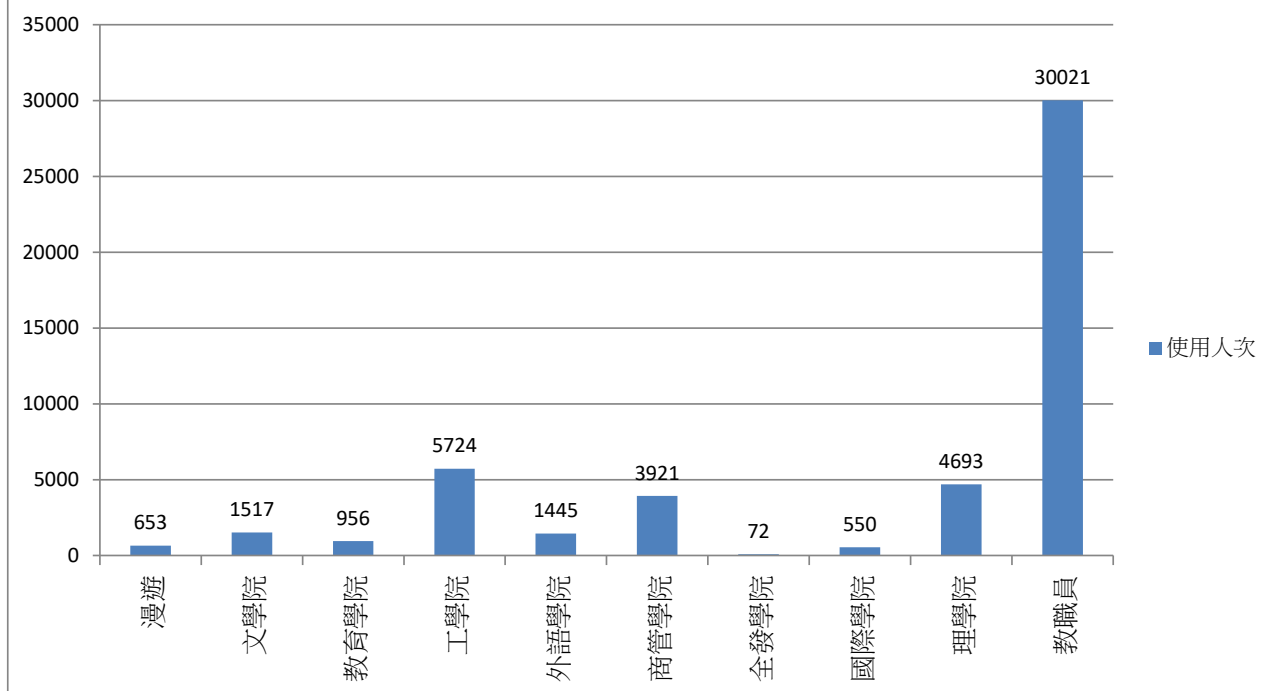

2021年09月無線網路使用人次

使用者分類	使用人次	使用總時間 (時)	平均使用時間 (時)	最大使用時間 (時)
合計	49552	138299.86	2.79	23.87
漫遊	653	689.22	1.06	16.27
文學院	1517	7393.79	4.87	22.82
教育學院	956	3429.03	3.59	23.69
工學院	5724	21698.88	3.79	23.85
外語學院	1445	6975.86	4.83	23.87
商管學院	3921	19258.17	4.91	23.42
全發學院	72	311.38	4.32	14.96
國際學院	550	3997.74	7.27	23.67
理學院	4693	19282.07	4.11	22.85
教職員	30021	54881.62	1.83	23.69