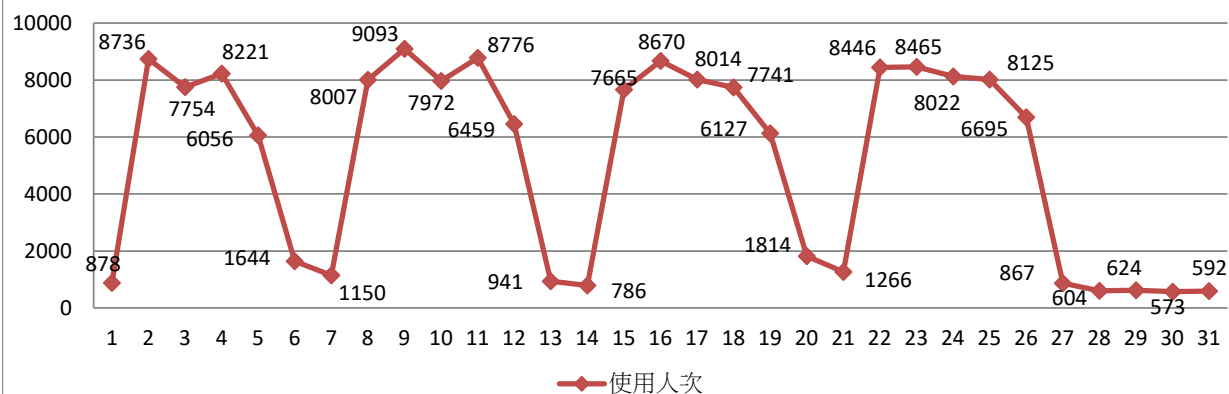

2021年03月無線網路每日使用人次

日期	使用人次	使用總時間(時)	平均使用時間(時)	最大使用時間(時)
1	878	1938.96	2.21	16.94
2	8736	31536.22	3.61	23.99
3	7754	29731.18	3.83	23.68
4	8221	31965.92	3.89	23.11
5	6056	23387.59	3.86	22.97
6	1644	3787.16	2.3	23.87
7	1150	3600.36	3.13	23.94
8	8007	29624.03	3.7	23.77
9	9093	31211.14	3.43	23.9
10	7972	30661.18	3.85	23.83
11	8776	33092.69	3.77	23.96
12	6459	23282.27	3.6	23.4
13	941	3145.71	3.34	16.07
14	786	2756.35	3.51	23.94
15	7665	29940.6	3.91	23.84
16	8670	32197.53	3.71	23.87
17	8014	31174.02	3.89	23.66
18	7741	29518.96	3.81	23.35
19	6127	21575.35	3.52	20.63
20	1814	4926.22	2.72	23.29
21	1266	3119.55	2.46	22.73
22	8446	29622.87	3.51	23.98
23	8465	31369.78	3.71	23.44
24	8125	29922.08	3.68	23.65
25	8022	29583.92	3.69	23.63
26	6695	23730.1	3.54	23.41
27	867	3024.12	3.49	18.24
28	604	2089.13	3.46	23.99
29	624	1976.25	3.17	22.96
30	573	2198.98	3.84	23.43
31	592	1872.41	3.16	22.35