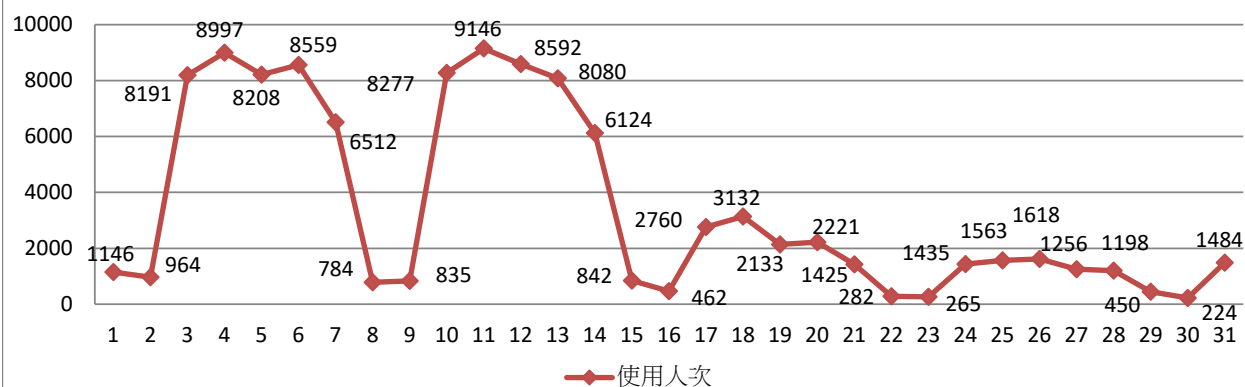

2021年05月無線網路每日使用人次

日期	使用人次	使用總時間(時)	平均使用時間(時)	最大使用時間(時)
1	1146	3472.53	3.03	23.88
2	964	3381.07	3.51	21.2
3	8191	29990.08	3.66	23.76
4	8997	31979.29	3.55	23.93
5	8208	30530.58	3.72	23.91
6	8559	30883.35	3.61	24
7	6512	22558.64	3.46	22.94
8	784	3239.05	4.13	23.64
9	835	2160.46	2.59	23.3
10	8277	29843.53	3.61	23.91
11	9146	31844.38	3.48	23.6
12	8592	31439.87	3.66	23.93
13	8080	31124.55	3.85	23.88
14	6124	22646.86	3.7	23.89
15	842	2675.48	3.18	22.66
16	462	1528.94	3.31	23.67
17	2760	6945.65	2.52	23.56
18	3132	6419.22	2.05	22.91
19	2133	4410.58	2.07	23.79
20	2221	3944.01	1.78	22.37
21	1425	3196.31	2.24	19.4
22	282	1135.87	4.03	23.3
23	265	772.71	2.92	21.25
24	1435	3279.09	2.29	22.41
25	1563	3169.55	2.03	23.74
26	1618	3297.66	2.04	17.22
27	1256	3284.16	2.61	21.56
28	1198	3292.38	2.75	17.12
29	450	896.87	1.99	15.91
30	224	778.44	3.48	21.32
31	1484	3429.53	2.31	23.77