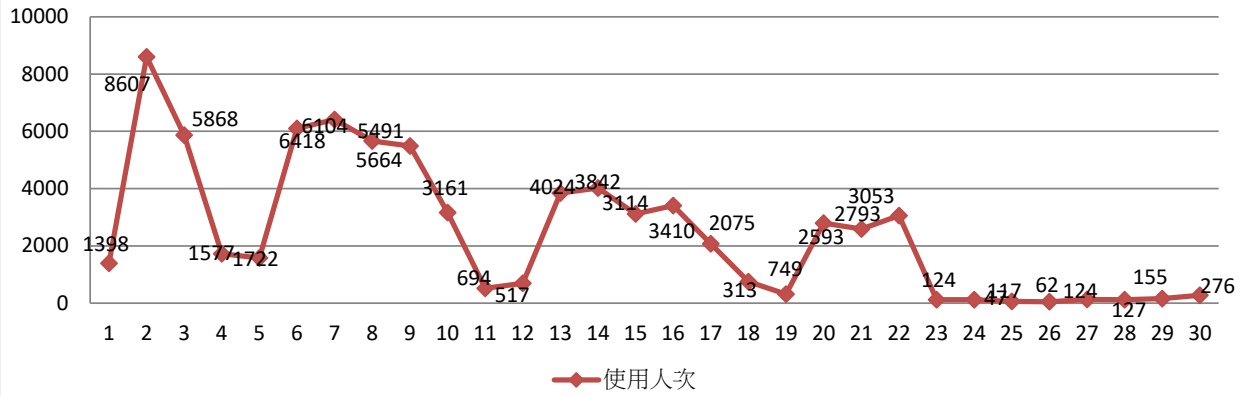

2021年01月無線網路每日使用人次

日期	使用人次	使用總時間(時)	平均使用時間(時)	最大使用時間(時)
1	1398	3185.49	2.28	23.76
2	8607	33792.79	3.93	23.91
3	5868	16487.55	2.81	23.03
4	1722	6831.37	3.97	23.71
5	1577	6466.83	4.1	23.23
6	6104	17899.91	2.93	23.94
7	6418	18749.02	2.92	23.47
8	5664	17052.88	3.01	23.66
9	5491	14311.47	2.61	23.85
10	3161	5439.09	1.72	21.43
11	517	1372.95	2.66	23.2
12	694	1748.91	2.52	19.19
13	3842	7019.73	1.83	22.86
14	4024	7144.96	1.78	21
15	3114	6510.28	2.09	22.48
16	3410	5884.49	1.73	22.09
17	2075	4743.36	2.29	16.67
18	749	1784.93	2.38	22.77
19	313	1255.39	4.01	16.25
20	2793	3447.69	1.23	16.76
21	2593	3350.29	1.29	22.61
22	3053	3102.45	1.02	18.09
23	124	398.6	3.21	16.41
24	117	203.49	1.74	14.07
25	62	212.48	3.43	22.01
26	47	181.94	3.87	23.38
27	127	223.35	1.76	13.44
28	124	197.19	1.59	12.48
29	155	235.8	1.52	15.16
30	276	625.51	2.27	15.96
31	306	624.78	2.04	15.31

2021年02月無線網路每日使用人次

日期	使用人次	使用總時間(時)	平均使用時間(時)	最大使用時間(時)
1	2338	3156.98	1.35	16.6
2	2269	3589.07	1.58	22.03
3	2425	3553.79	1.47	23.59
4	2413	3145.49	1.3	21.27
5	1161	741.23	0.64	18.19
6	476	825.6	1.73	19.34
7	476	572.9	1.2	21.76
8	266	534.19	2.01	17.56
9	579	1293.6	2.23	15.53
10	609	1094.97	1.8	18.84
11	495	1299.03	2.62	16.57
12	595	1432.97	2.41	17.79
13	762	1081.67	1.42	16.54
14	394	425.99	1.08	22.47
15	197	491.22	2.49	21.88
16	266	534.19	2.01	17.56
17	579	1293.6	2.23	15.53
18	284	468.27	1.65	7.64
19	2104	4102.54	1.95	22.99
20	523	1389.87	2.66	16.76
21	869	1690.67	1.95	22.4
22	7945	28727.6	3.62	23.62
23	8101	28282.99	3.49	22.18
24	7407	28565.83	3.86	20.47
25	8327	29888.36	3.59	22.6
26	5695	21249.04	3.73	23.86
27	520	1414.39	2.72	14.79
28	561	1141.64	2.04	18.76