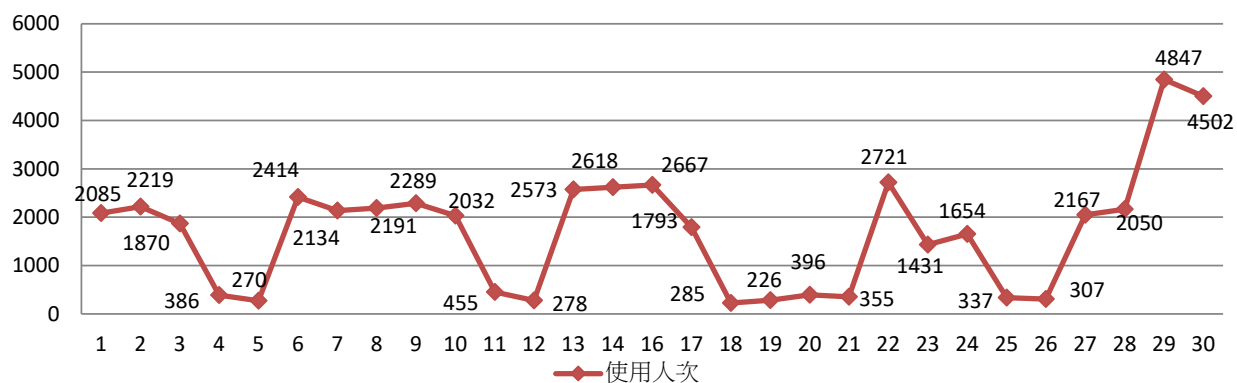

2021年09月無線網路每日使用人次

日期	使用人次	使用總時間(時)	平均使用時間(時)	最大使用時間(時)
1	2085	4426.19	2.12	17.22
2	2219	4634.47	2.09	17.34
3	1870	3783.98	2.02	16.97
4	386	1208.14	3.13	20.19
5	270	903.87	3.35	16.35
6	2414	5090.56	2.11	23.69
7	2134	4546.29	2.13	22.85
8	2191	4368.79	1.99	22.53
9	2289	4419.17	1.93	17.46
10	2032	4081.19	2.01	17.02
11	455	1168.82	2.57	20.04
12	278	489.26	1.76	17.46
13	2573	4995.23	1.94	17.39
14	2618	5498.1	2.1	23.07
16	2667	4944.1	1.85	20.64
17	1793	3515.49	1.96	18.18
18	226	735.48	3.25	21.65
19	285	675.98	2.37	18.42
20	396	706.45	1.78	20.67
21	355	950.99	2.68	23.41
22	2721	6562.5	2.41	23.42
23	1431	6146.84	4.3	18.73
24	1654	5123.05	3.1	16.99
25	337	2025.64	6.01	23.67
26	307	1500.03	4.89	23.42
27	2050	7581	3.7	23.69
28	2167	7622.87	3.52	23.85
29	4847	23107.76	4.77	22.49
30	4502	17487.64	3.88	23.87