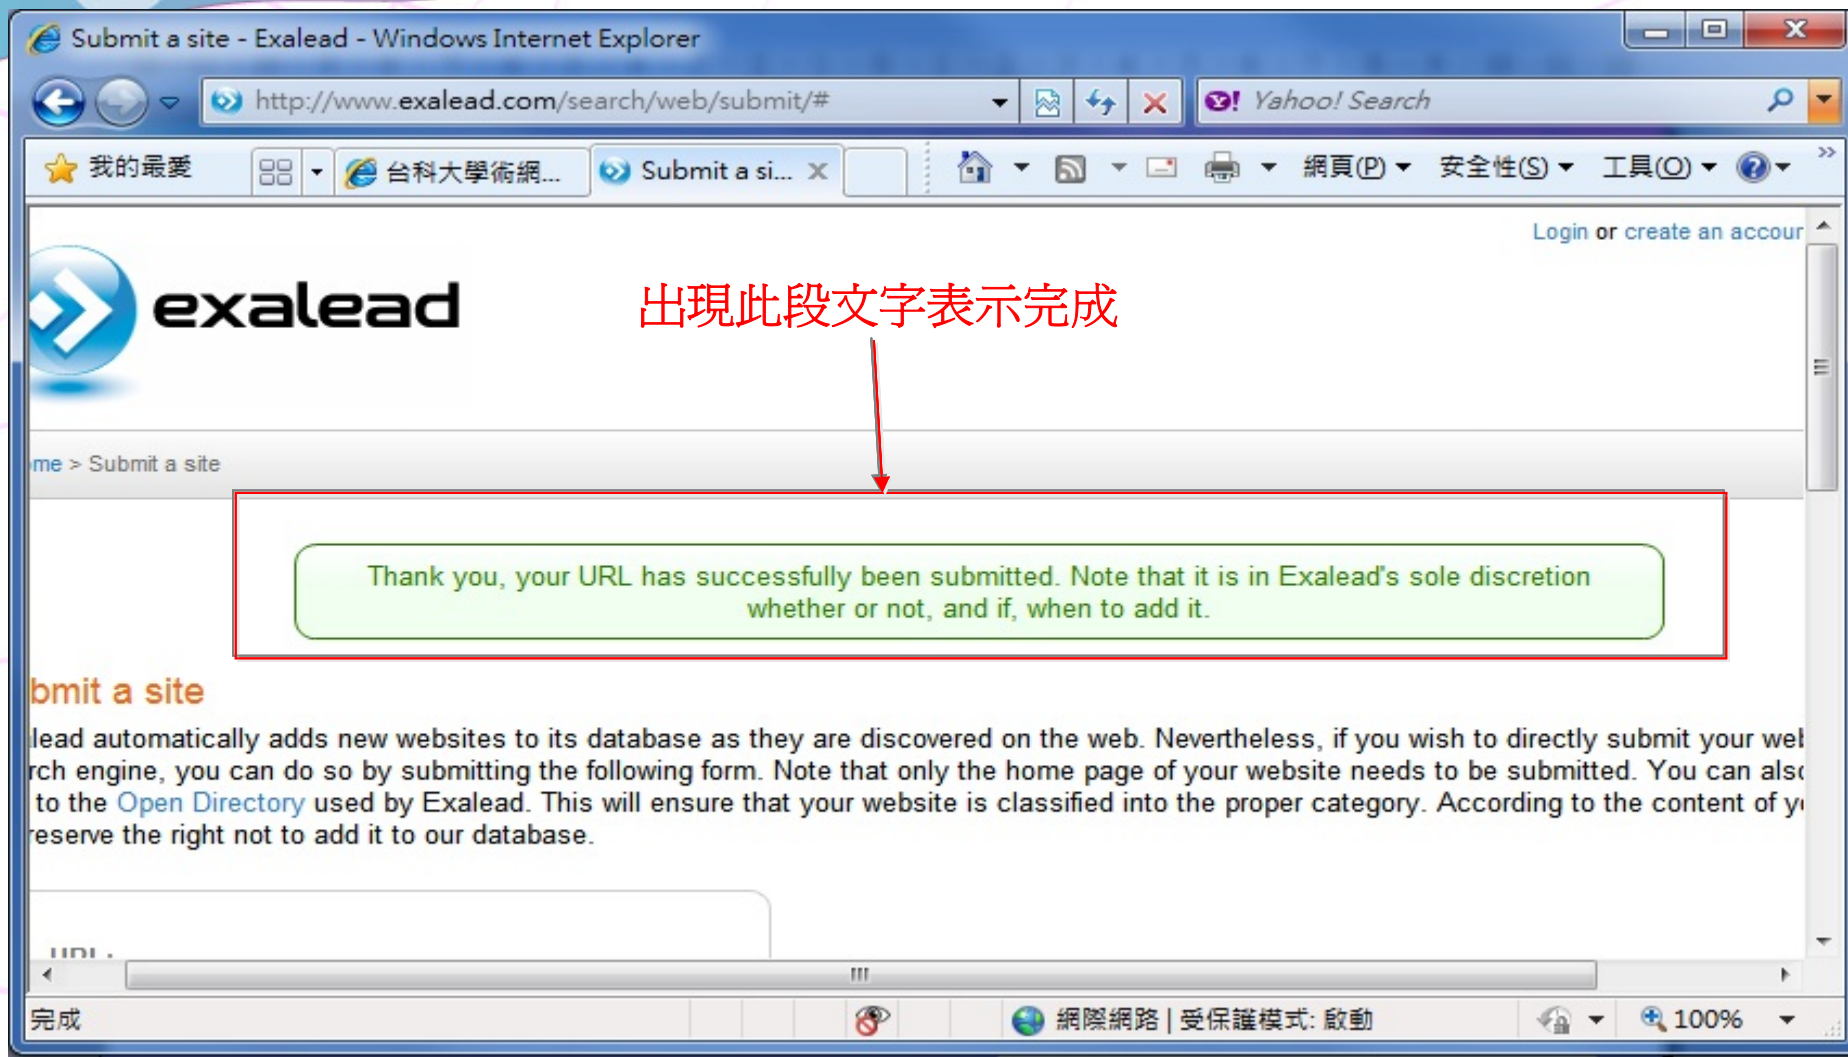

Step4:提交網頁(檔案)完成 -EXALEAD