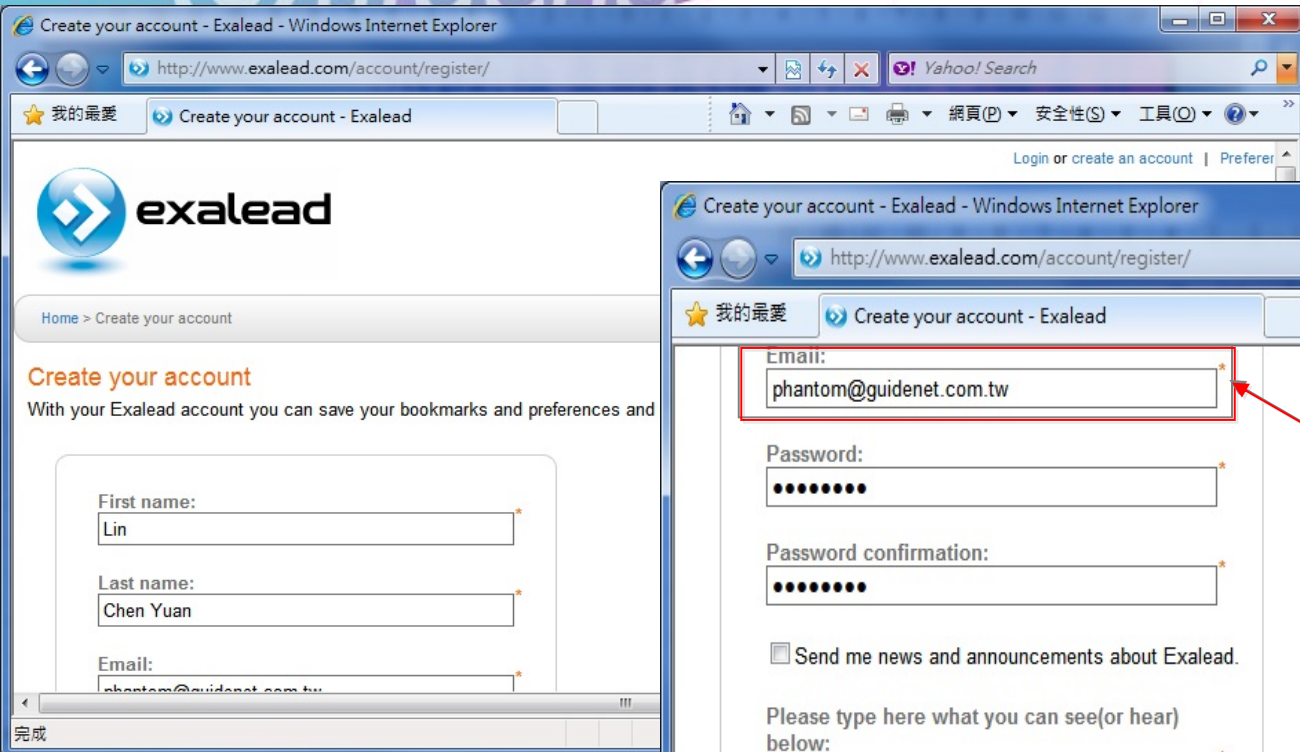

「台科大學術網路平台」的建置動機為希望提供與分享台科大宗

使用者登入  
帳號:  
密碼:  
登入

相關連結  
技術商品網

網際網路 | 受保護模式: 啟動

100%

# EXALEAD帳號申請

先創建一個Exalead帳號

# EXALEAD帳號申請

務必填寫,將為而後登入帳號

填寫完畢,送出