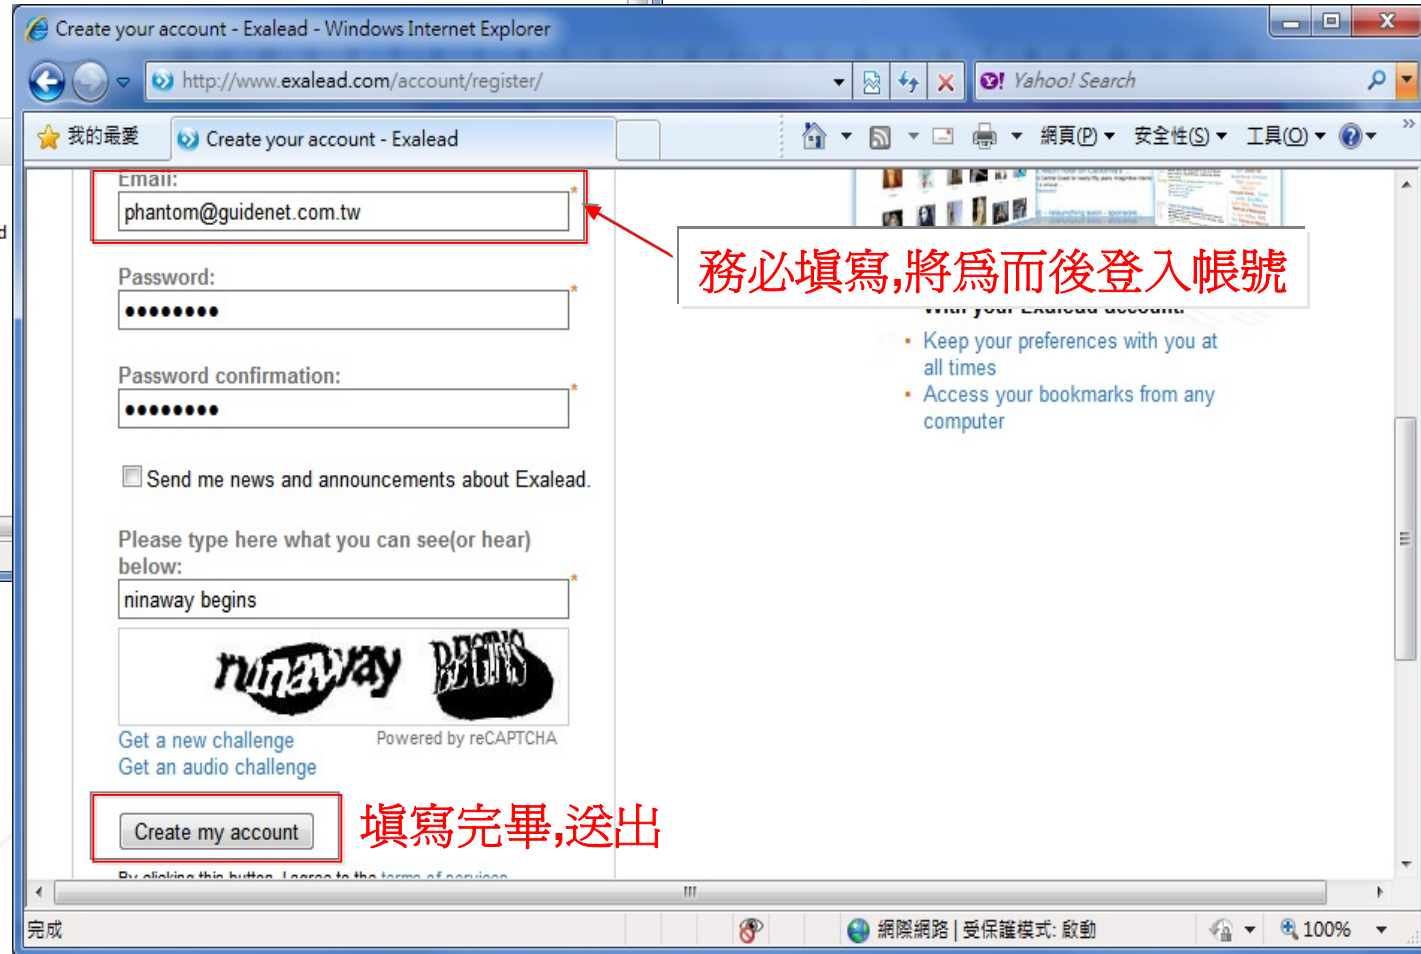

EXALEAD帳號申請

務必填寫,將為而後登入帳號

填寫完畢,送出