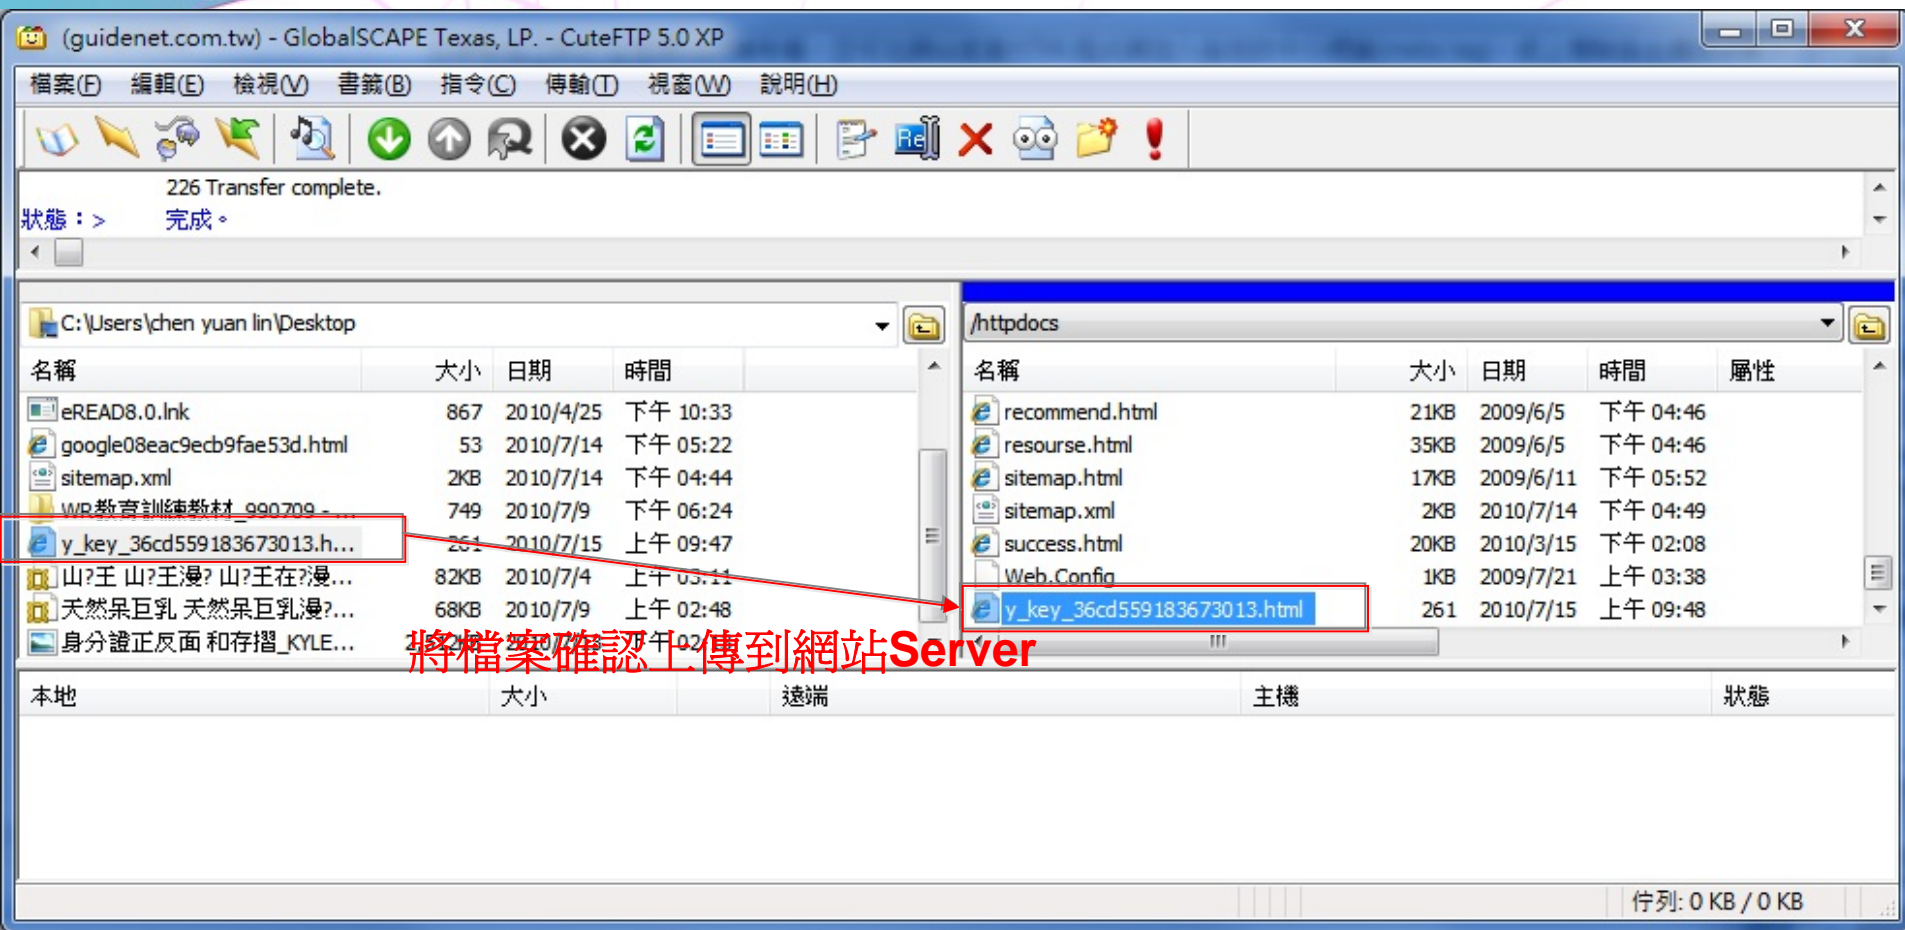

Step4: 登入Yahoo提交檔案