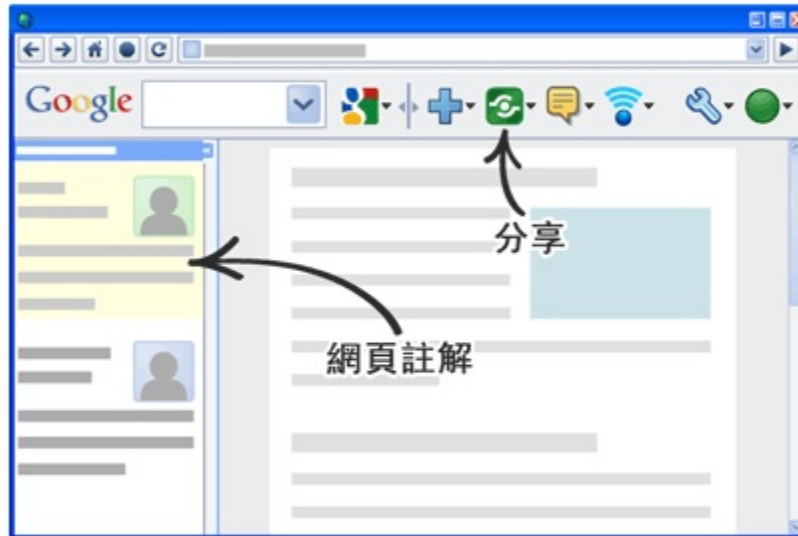

Picasa

Google 相片管理程式：快速尋找、瀏覽和編輯您電腦中的相片和圖片

SketchUp

簡易快速地建立 3D 模型

Talk

從您的電腦傳送即時訊息，並致電給親友

YouTube

搜尋、觀賞、上傳和分享影片

翻譯

翻譯文字、網頁和文件

文件

Guidenet Step 1: 安裝 Google 工具列

Google 工具列

選取語言 - 說明

新功能！透過工具列分享和發表內容至網頁

完全免費且安裝迅速

安裝 Google 工具列

[隱私權政策](#)

需要 Internet Explorer 6.0 或更新版本
Windows XP SP2/Vista 或更新版本

-  **與好友分享網頁**
只要透過工具列即可完成。
-  **撰寫及閱讀實用的網頁註解資訊**
「Google 網頁註解」就是這麼好用。
-  **取得個人化搜尋結果**
依照您所在地點傳回該區域附近的搜尋結果。

[瞭解更多資訊。](#)