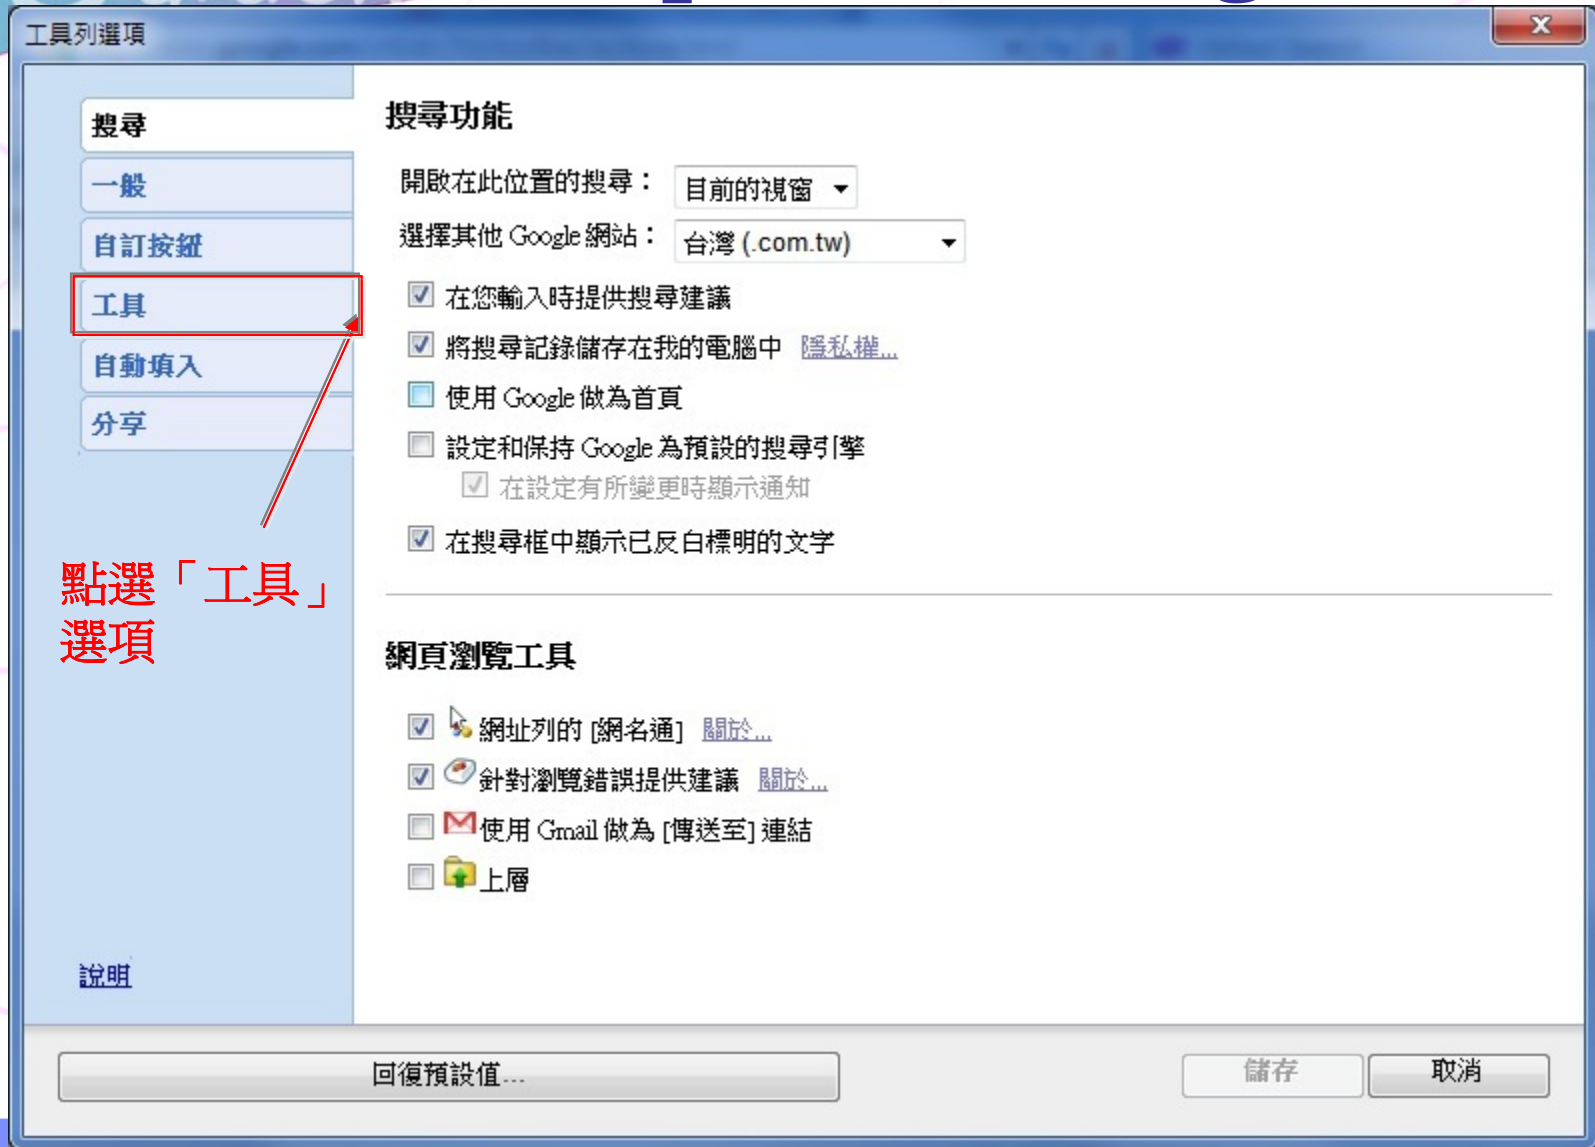

[「Google 工具列」的其他功能。](#)

完成

網際網路 | 受保護模式: 啟動 100%

點選「稍後再詢問我」，安裝完成。

Guidenet Step 2: 設定 Google 工具列

Google 工具列安裝完成 - Windows Internet Explorer

http://www.google.com/intl/zh-TW/toolbar/ie/done.html

Y! Yahoo! Search

Google 工具列安裝完成

Google 工具列

Google 工具列現已安裝至您的瀏覽器上

進入工具列選項，進行設定

新功能！透過工具列直接與好友分享網頁

- 在任何網頁上按一下 [分享] 按鈕，並選取一種服務。
- 加上您的個人註解 (可省略)，再將該網頁傳送給好友。
- 在 [分享] 設定中將您最愛的服務設定為按鈕，直接將網頁分享至您最愛的服務中。

[「Google 工具列」的其他功能。](#)

http://tw.knowledge.yahoo.com/

網際網路 | 受保護模式: 啟動

100%

Guidenet Step 2: 設定 Google 工具列

Guidenet Step2: 設定 Google 工具列

工具列選項

搜尋
一般
自訂按鈕
工具
自動填入
分享

工具選項

選擇並自訂可協助您瀏覽網頁的工具。