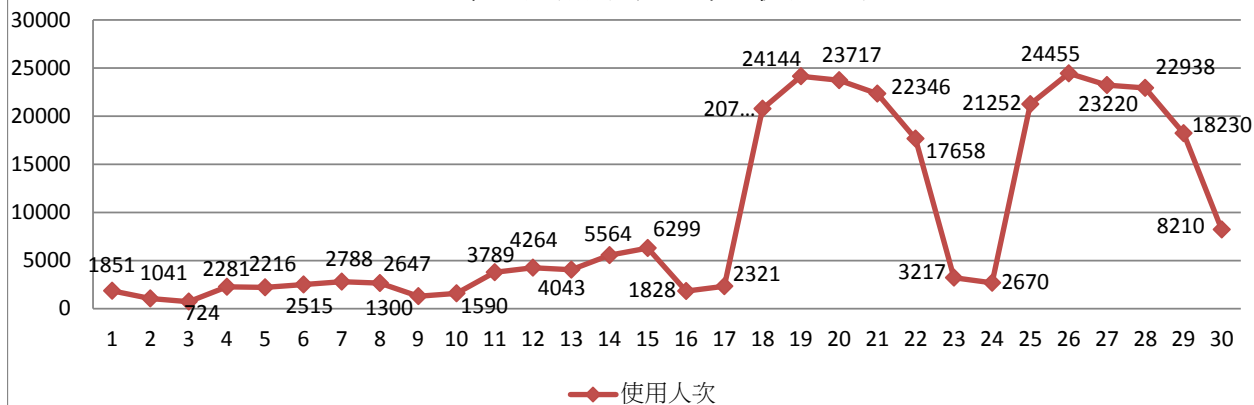

2017年09月無線網路每日使用人次

日期	使用人次	使用總時間(時)	平均使用時間(時)	最大使用時間(時)
1	1851	4488.62	2.42	15.74
2	1041	2637.93	2.53	14.89
3	724	2132.78	2.95	14.79
4	2281	5403.14	2.37	23.39
5	2216	5049.99	2.28	17.92
6	2515	5542.46	2.2	15.25
7	2788	6017.69	2.16	15.21
8	2647	5599.01	2.12	19.9
9	1300	2563.15	1.97	23.11
10	1590	2884.7	1.81	15.89
11	3789	7808.81	2.06	23.52
12	4264	8685.23	2.04	16.46
13	4043	8535.96	2.11	23.8
14	5564	10629.45	1.91	21.96
15	6299	10953.2	1.74	23.57
16	1828	3457.72	1.89	17.22
17	2321	4275.86	1.84	23.2
18	20758	32511.32	1.57	21.33
19	24144	36780.63	1.52	23.39
20	23717	40641.88	1.71	23.86
21	22346	39295.82	1.76	21.22
22	17658	30278.83	1.71	22.28
23	3217	7465.98	2.32	20.94
24	2670	6120.28	2.29	18.44
25	21252	40389.36	1.9	23.74
26	24455	43862.07	1.79	23.33
27	23220	41932.37	1.81	17.16
28	22938	41159.04	1.79	23.3
29	18230	32294.95	1.77	16.25
30	8210	16307.13	1.99	23.76