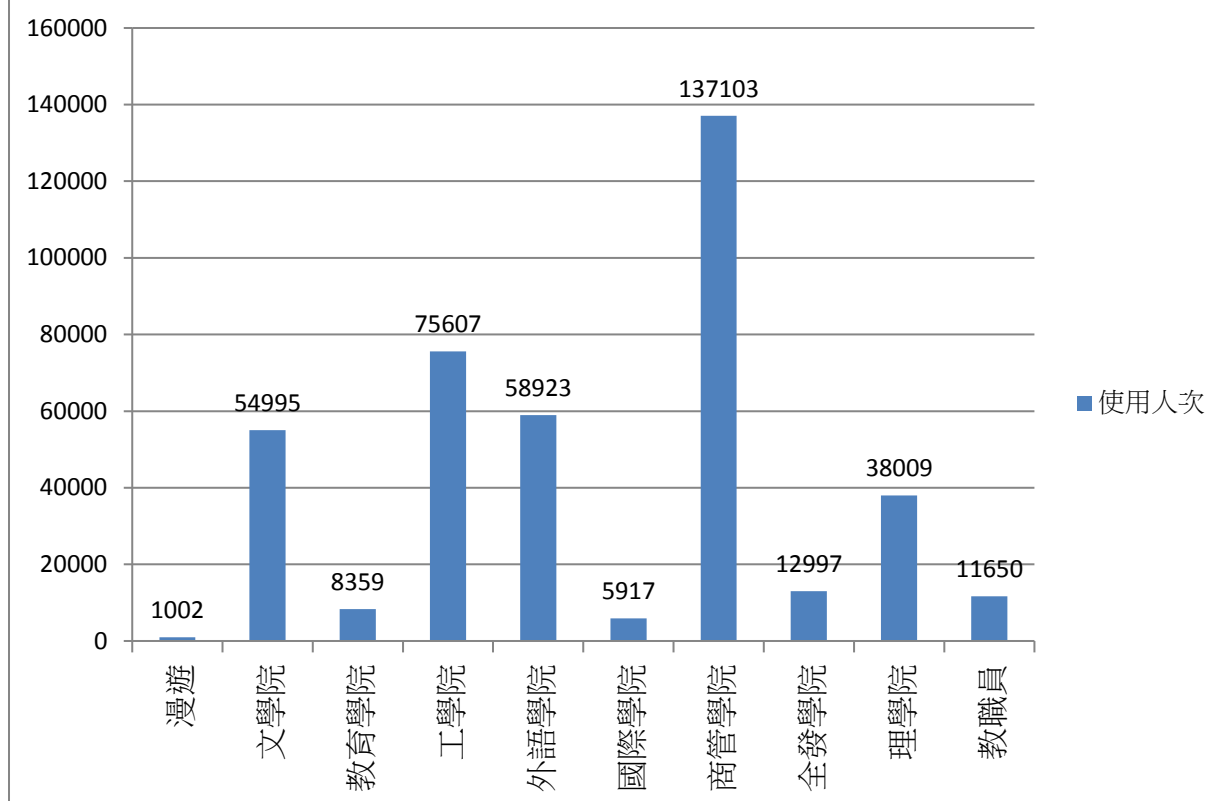

2017年10月無線網路使用人次

使用者分類	使用人次	使用總時間 (時)	平均使用時間 (時)	最大使用時間 (時)
合計	404562	784702.22	1.94	23.93
漫遊	1002	3836.11	3.83	16.53
文學院	54995	100811.49	1.83	23.89
教育學院	8359	19630.55	2.35	15.79
工學院	75607	138249.09	1.83	23.66
外語學院	58923	109817.67	1.86	23.23
國際學院	5917	14943.1	2.53	22.01
商管學院	137103	240499.64	1.75	23.85
全發學院	12997	35436.42	2.73	23.82
理學院	38009	70898.81	1.87	16.17
教職員	11650	50579.34	4.34	23.93