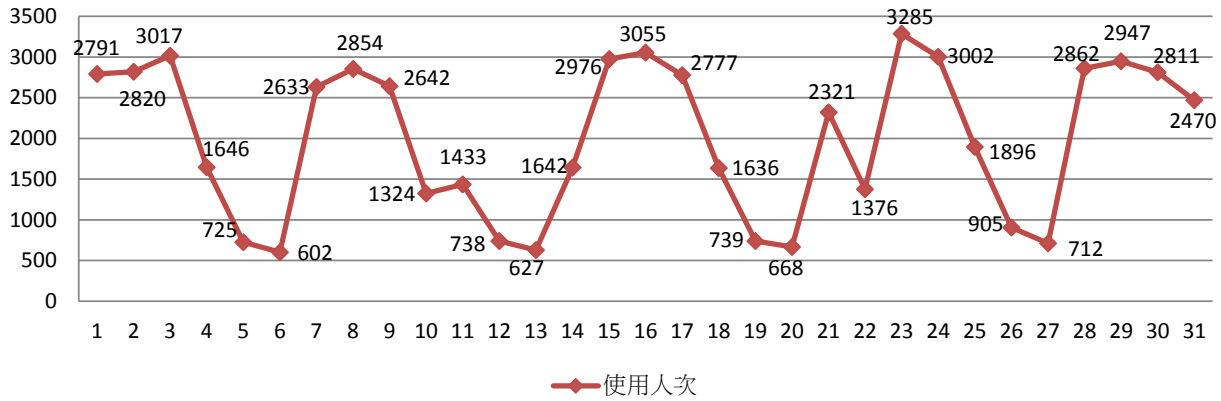

2017年08月無線網路每日使用人次

日期	使用人次	使用總時間(時)	平均使用時間(時)	最大使用時間(時)
1	2791	6629	2.38	16.55
2	2820	6842.15	2.43	16.3
3	3017	6827.44	2.26	17.44
4	1646	3537.05	2.15	13.55
5	725	1923.67	2.65	14.07
6	602	1412.18	2.35	22.33
7	2633	6237.75	2.37	15.45
8	2854	6627.63	2.32	21.92
9	2642	6074.43	2.3	16.09
10	1324	7419.68	5.6	18.36
11	1433	2987.38	2.08	15.12
12	738	1820.95	2.47	21.62
13	627	1260.12	2.01	13.94
14	1642	8978.31	5.47	22.84
15	2976	6126.96	2.06	17.86
16	3055	6992.32	2.29	17.5
17	2777	6413.55	2.31	22.48
18	1636	3819.14	2.33	15.75
19	739	1913.49	2.59	22.86
20	668	1543.74	2.31	18.6
21	2321	7437.81	3.2	23.6
22	1376	2163.91	1.57	10.33
23	3285	7426.28	2.26	15.87
24	3002	6898.39	2.3	20.07
25	1896	4227.33	2.23	20.83
26	905	2164.76	2.39	14.17
27	712	1768.93	2.48	23.49
28	2862	6546.56	2.29	20.97
29	2947	6903.98	2.34	23.17
30	2811	6406.98	2.28	21.59
31	2470	5948.36	2.41	16.75

2017年08月無線網路使用人次

使用者分類	使用人次	使用總時間(時)	平均使用時間(時)	最大使用時間(時)
合計	61932	153280.23	2.47	23.6
漫遊	886	2847.33	3.21	17.11
文學院	4805	9760.67	2.03	23.49
教育學院	911	2430.42	2.67	16.1
工學院	10678	23257.56	2.18	20.97
外語學院	5897	12243.47	2.08	17.11
國際學院	626	1707.22	2.73	17.5
商管學院	12892	26666.7	2.07	19.8
全發學院	632	1843.36	2.92	23.6
理學院	7425	15309.19	2.06	22.48
教職員	17180	57214.32	3.33	23.17