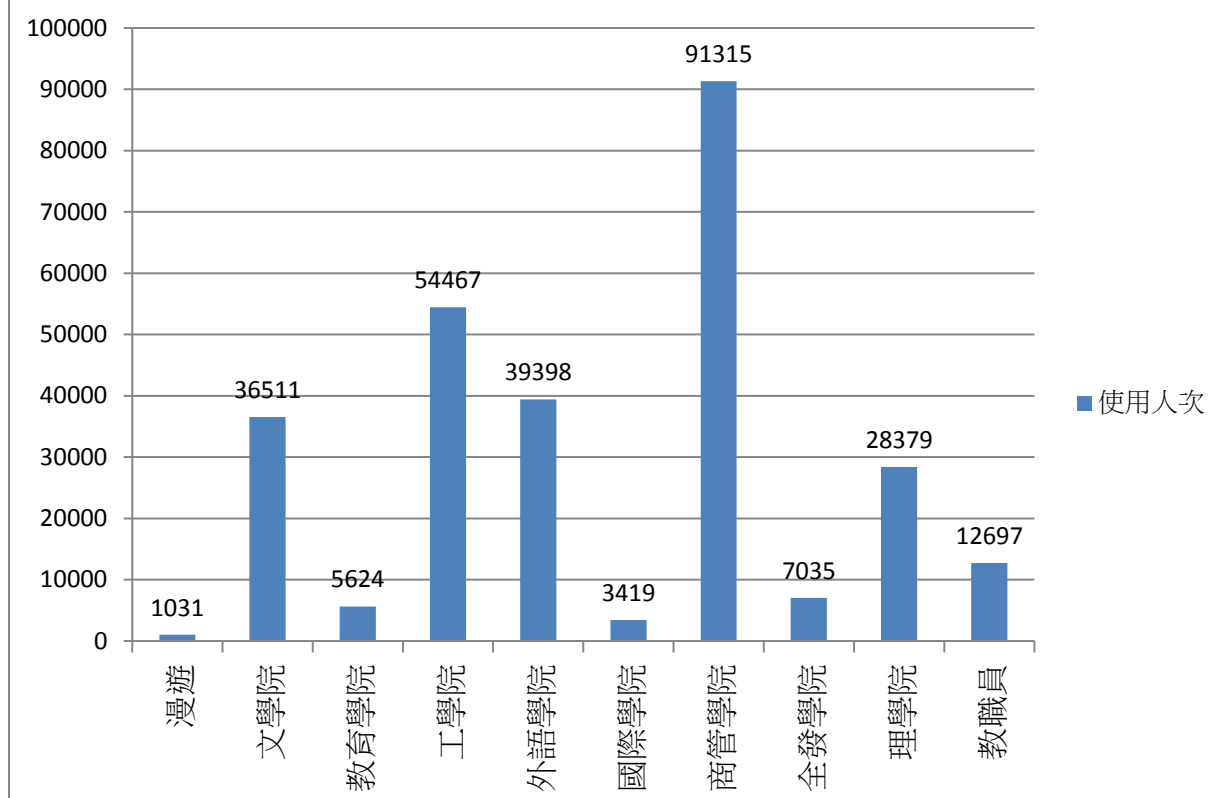

2017年09月無線網路使用人次

使用者分類	使用人次	使用總時間 (時)	平均使用時間 (時)	最大使用時間 (時)
合計	279876	505705.34	1.81	23.86
漫遊	1031	2969.04	2.88	16.41
文學院	36511	60447.48	1.66	23.52
教育學院	5624	11034.77	1.96	15.85
工學院	54467	91758.37	1.68	23.11
外語學院	39398	68688.6	1.74	23.86
國際學院	3419	8126.43	2.38	23.39
商管學院	91315	147599.59	1.62	23.33
全發學院	7035	18233.06	2.59	23.74
理學院	28379	47481.51	1.67	19.9
教職員	12697	49366.48	3.89	23.1