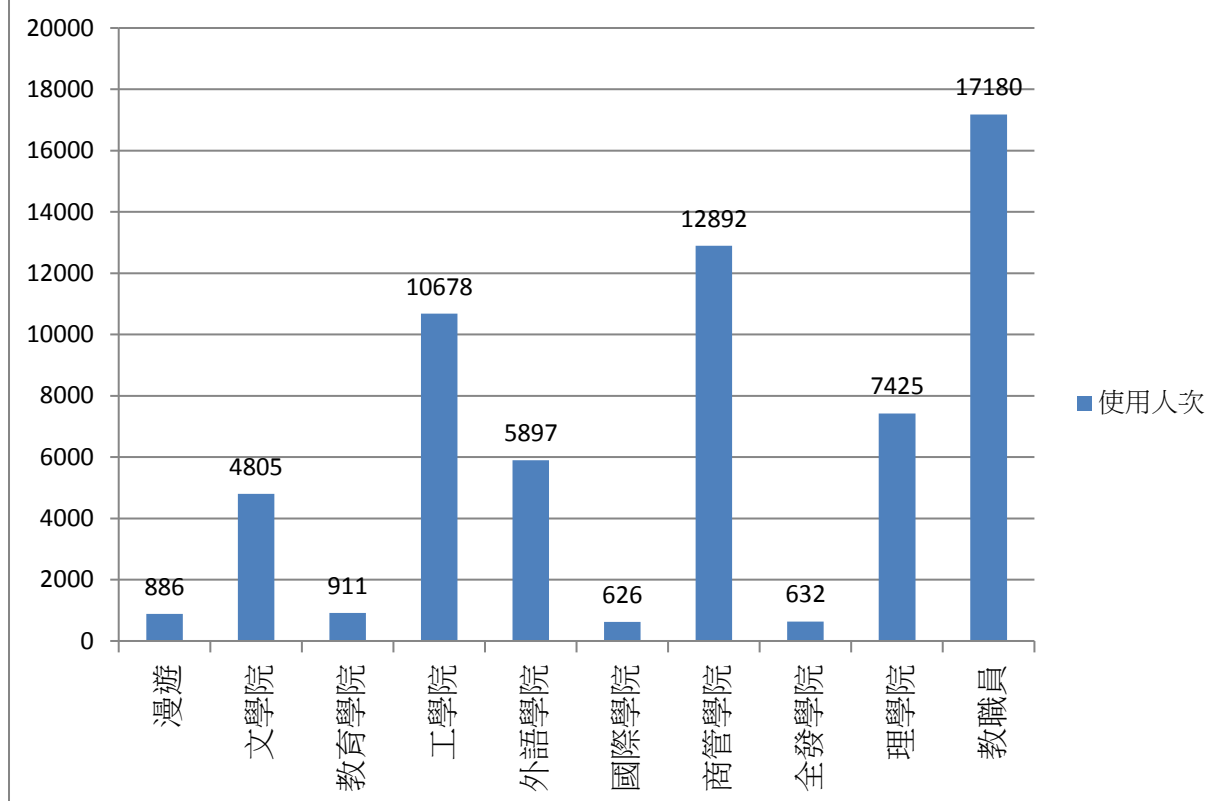

2017年08月無線網路每日使用人次

日期	使用人次	使用總時間(時)	平均使用時間(時)	最大使用時間(時)
1	2791	6629	2.38	16.55
2	2820	6842.15	2.43	16.3
3	3017	6827.44	2.26	17.44
4	1646	3537.05	2.15	13.55
5	725	1923.67	2.65	14.07
6	602	1412.18	2.35	22.33
7	2633	6237.75	2.37	15.45
8	2854	6627.63	2.32	21.92
9	2642	6074.43	2.3	16.09
10	1324	7419.68	5.6	18.36
11	1433	2987.38	2.08	15.12
12	738	1820.95	2.47	21.62
13	627	1260.12	2.01	13.94
14	1642	8978.31	5.47	22.84
15	2976	6126.96	2.06	17.86
16	3055	6992.32	2.29	17.5
17	2777	6413.55	2.31	22.48
18	1636	3819.14	2.33	15.75
19	739	1913.49	2.59	22.86
20	668	1543.74	2.31	18.6
21	2321	7437.81	3.2	23.6
22	1376	2163.91	1.57	10.33
23	3285	7426.28	2.26	15.87
24	3002	6898.39	2.3	20.07
25	1896	4227.33	2.23	20.83
26	905	2164.76	2.39	14.17
27	712	1768.93	2.48	23.49
28	2862	6546.56	2.29	20.97
29	2947	6903.98	2.34	23.17
30	2811	6406.98	2.28	21.59
31	2470	5948.36	2.41	16.75

2017年08月無線網路使用人次

使用者分類	使用人次	使用總時間(時)	平均使用時間(時)	最大使用時間(時)
合計	61932	153280.23	2.47	23.6
漫遊	886	2847.33	3.21	17.11
文學院	4805	9760.67	2.03	23.49
教育學院	911	2430.42	2.67	16.1
工學院	10678	23257.56	2.18	20.97
外語學院	5897	12243.47	2.08	17.11
國際學院	626	1707.22	2.73	17.5
商管學院	12892	26666.7	2.07	19.8
全發學院	632	1843.36	2.92	23.6
理學院	7425	15309.19	2.06	22.48
教職員	17180	57214.32	3.33	23.17