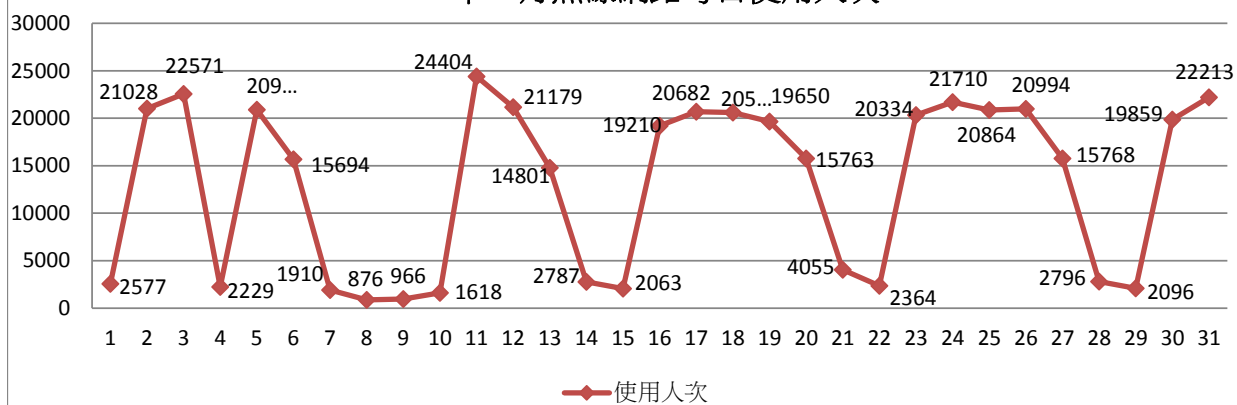

2017年10月無線網路每日使用人次

日期	使用人次	使用總時間(時)	平均使用時間(時)	最大使用時間(時)
1	2577	6215.5	2.41	23
2	21028	40008.8	1.9	23.79
3	22571	42061.17	1.86	23.85
4	2229	5015.25	2.25	23.93
5	20907	38763.74	1.85	21.66
6	15694	27919.22	1.78	19.89
7	1910	4874.91	2.55	20.76
8	876	2458.9	2.81	17.95
9	966	2386.88	2.47	19.03
10	1618	3771.26	2.33	23.4
11	24404	39089.26	1.6	23.16
12	21179	39027.68	1.84	22.73
13	14801	29716.46	2.01	23.72
14	2787	7551.23	2.71	22.82
15	2063	5033.45	2.44	22.01
16	19210	43058.39	2.24	20.55
17	20682	40841.18	1.97	23.39
18	20594	39595.96	1.92	23.46
19	19650	38607.95	1.96	23.46
20	15763	29276.12	1.86	22.46
21	4055	10156.46	2.5	23.66
22	2364	6228.63	2.63	15.95
23	20334	38568.99	1.9	23.77
24	21710	41678	1.92	23.26
25	20864	39978.59	1.92	20.85
26	20994	39449.02	1.88	23.1
27	15768	29266.53	1.86	21.91
28	2796	7237.67	2.59	23.81
29	2096	5866.59	2.8	16.92
30	19859	38129.31	1.92	23.89
31	22213	42869.16	1.93	23.8