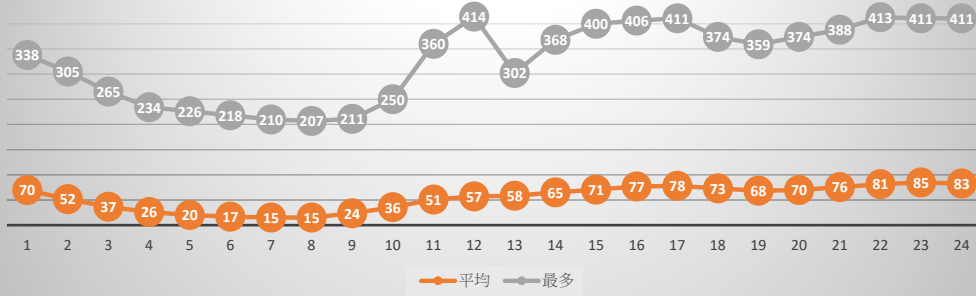

淡江軟體雲10608-10709尖峰離峰使用人次統計

尖峰離峰使用人次統計(總表)

107-09月份尖峰離峰使用人次統計

項目	日期	分時使用次數																							
		1	2	3	4	5	6	7	8	9	10	11	12	13	14	15	16	17	18	19	20	21	22	23	24
總計		29,608	22,070	15,623	11,149	8,609	7,206	6,493	6,441	10,019	15,190	21,600	24,352	24,768	27,681	30,117	32,636	33,246	31,155	29,164	29,760	32,236	34,701	36,109	35,266
平均		70	52	37	26	20	17	15	15	24	36	51	57	58	65	71	77	78	73	68	70	76	81	85	83
最多		338	305	265	234	226	218	210	207	211	250	360	414	302	368	400	406	411	374	359	374	388	413	411	411
	2017-08-01	19	12	7	9	8	4	4	3	7	8	11	17	16	18	32	26	23	25	22	17	20	24	29	29
	2017-08-02	22	20	22	20	16	17	15	16	8	16	17	20	18	27	22	24	25	21	19	22	26	21	21	23
	2017-08-03	21	16	14	11	11	9	10	11	11	10	15	24	27	24	23	22	32	24	18	18	23	29	31	25
	2017-08-04	24	15	11	10	7	7	6	6	7	8	14	17	19	15	23	28	28	23	20	26	22	23	26	31
	2017-08-05	23	15	10	6	5	4	3	4	4	6	10	9	9	8	7	14	12	11	9	10	14	14	18	13
	2017-08-06	9	8	6	4	3	2	3	3	3	1	5	10	11	13	15	14	14	18	19	16	18	15	20	24
	2017-08-07	25	20	16	11	10	8	10	9	13	17	24	39	41	34	38	33	29	26	19	17	16	15	17	22
	2017-08-08	20	11	8	6	5	6	6	11	8	11	18	26	33	25	23	26	29	25	20	22	23	24	30	28
	2017-08-09	22	13	11	9	13	15	15	14	19	35	44	45	48	170	131	77	70	66	59	64	55	63	60	58
	2017-08-10	55	37	24	20	23	20	16	16	22	26	28	41	51	43	45	45	50	40	34	36	43	40	38	21
	2017-08-11	17	16	23	17	15	15	13	13	16	18	21	21	34	28	45	36	29	26	27	28	31	34	40	30
	2017-08-12	26	16	11	8	8	16	15	13	14	12	15	19	23	23	35	47	34	27	27	24	26	32	41	35
	2017-08-13	25	13	9	8	6	5	5	5	5	5	7	11	28	27	24	27	23	26	31	27	31	34	32	35
	2017-08-14	25	18	12	7	8	6	5	3	5	11	15	25	24	24	35	28	38	31	29	30	31	36	33	28
	2017-08-15	26	16	14	10	8	5	5	6	7	12	19	25	21	32	36	45	42	42	40	28	25	24	26	30
	2017-08-16	28	21	19	13	11	21	19	18	22	27	40	121	124	128	140	147	145	148	139	142	135	144	141	142
	2017-08-17	132	132	130	120	120	124	126	122	125	133	137	143	146	159	147	162	155	153	146	142	139	135	141	141
	2017-08-18	105	114	122	127	118	121	120	120	119	125	126	124	130	122	130	131	130	78	28	26	27	27	29	28
	2017-08-19	23	17	17	21	14	15	11	13	15	18	21	18	18	22	18	17	17	13	23	23	25	31	31	31
	2017-08-20	30	19	15	14	16	5	5	18	14	16	16	19	25	31	33	44	41	42	35	28	28	34	43	39
	2017-08-21	29	32	24	21	19	16	13	14	28	23	27	34	36	39	40	39	43	34	35	31	33	34	38	33
	2017-08-22	33	26	19	8	9	7	9	8	13	25	28	34	27	31	45	40	44	34	34	29	33	40	40	39
	2017-08-23	38	37	28	22	18	15	18	16	19	22	47	41	35	32	34	37	36	38	41	48	44	38	40	37
	2017-08-24	33	25	19	15	22	18	19	14	18	25	20	21	28	24	35	44	47	43	37	40	44	44	42	38
	2017-08-25	34	24	16	11	9	4	3	6	8	11	12	14	22	19	20	20	28	24	21	24	27	24	25	21
	2017-08-26	16	16	13	8	5	4	13	11	12	13	21	27	23	27	31	36	27	14	13	18	18	17	20	22