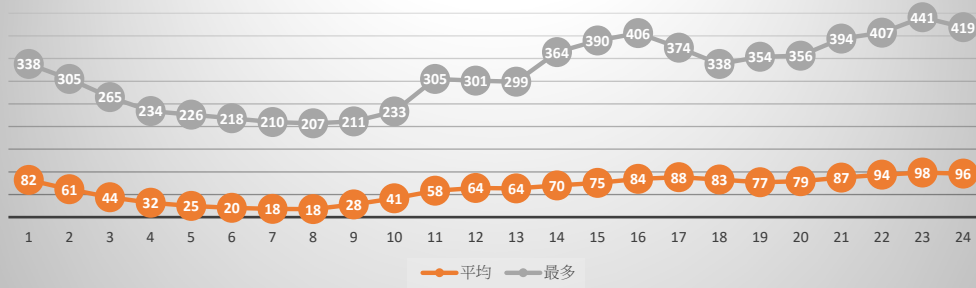

淡江軟體雲10601-10705尖峰離峰使用人次統計

尖峰離峰使用人次統計(總表)

107-05月份尖峰離峰使用人次統計

項目	日期	分時使用次數																							
		1	2	3	4	5	6	7	8	9	10	11	12	13	14	15	16	17	18	19	20	21	22	23	24
總計		37,158	27,877	19,882	14,305	11,214	9,292	8,278	8,013	12,764	18,791	26,406	29,125	28,845	31,823	34,211	38,336	40,070	37,724	34,986	35,941	39,609	42,589	44,601	43,616
平均		82	61	44	32	25	20	18	18	28	41	58	64	64	70	75	84	88	83	77	79	87	94	98	96
最多		338	305	265	234	226	218	210	207	211	233	305	301	299	364	390	406	374	338	354	356	394	407	441	419
2017-01-01		42	38	24	16	8	5	3	5	5	14	24	39	42	55	73	96	96	105	101	108	120	135	139	142
2017-01-02		106	75	52	44	27	20	17	14	13	32	57	98	128	152	199	222	258	257	212	250	291	352	349	313
2017-01-03		239	206	133	91	69	69	60	55	64	73	87	94	97	129	199	231	168	171	206	228	394	407	441	419
2017-01-04		308	234	176	135	109	84	75	71	202	179	158	130	148	190	167	163	179	177	152	207	322	288	259	269
2017-01-05		241	203	157	116	89	75	63	57	71	85	104	98	111	108	126	132	170	161	129	115	120	133	112	98
2017-01-06		106	82	65	44	39	36	30	30	32	33	45	48	51	54	63	83	57	49	48	63	53	57	58	62
2017-01-07		70	46	39	36	29	24	16	12	11	13	30	43	36	40	56	64	70	74	70	67	62	54	53	55
2017-01-08		56	45	24	18	11	6	7	6	4	7	9	11	17	21	31	47	56	49	45	53	59	66	56	53
2017-01-09		47	36	25	17	15	12	7	10	13	23	32	32	41	37	35	41	40	39	38	46	59	54	47	46
2017-01-10		44	30	26	14	10	7	7	5	7	20	27	21	36	47	79	91	61	48	30	40	49	43	55	52
2017-01-11		45	35	24	24	18	18	14	19	20	25	29	49	47	48	58	55	43	45	37	42	48	71	55	52
2017-01-12		42	39	31	21	18	17	20	19	19	38	50	47	45	51	57	65	66	60	50	43	31	42	49	42
2017-01-13		37	34	27	24	23	21	20	19	19	24	32	39	34	30	33	36	39	28	52	35	28	25	28	29
2017-01-14		15	14	13	5	3	2	1	2	4	7	15	15	12	13	17	23	22	24	22	28	30	33	26	33
2017-01-15		25	25	17	16	14	15	7	9	10	11	12	11	16	23	20	21	31	42	42	27	35	48	41	44
2017-02-16		31	18	11	7	8	6	4	5	6	53	62	38	25	39	67	40	105	109	93	65	51	67	69	64
2017-02-17		57	46	39	31	29	28	28	29	72	93	71	43	41	148	130	113	126	58	45	42	41	52	57	53
2017-02-18		48	44	39	40	36	34	35	34	31	38	42	44	128	71	55	64	56	64	61	47	36	33	44	38
2017-02-19		37	31	21	14	11	10	10	11	11	9	14	20	26	29	33	43	38	45	33	29	43	53	56	55
2017-02-20		43	36	17	16	12	10	11	12	11	26	27	37	46	41	44	43	90	96	106	82	59	72	78	76
2017-02-21		61	45	31	25	19	18	13	11	16	27	191	170	128	96	62	68	74	166	83	59	71	62	66	68
2017-02-22		53	43	28	22	20	16	15	13	66	81	141	117	90	51	46	46	65	73	154	157	97	77	93	90
2017-02-23		87	70	59	57	52	51	25	24	23	84	88	90	65	67	41	88	114	112	74	62	67	69	70	65
2017-02-24		60	49	37	30	27	25	25	23	63	88	64	48	39	136	88	142	158	124	156	149	137	130	116	113
2017-02-25		109	99	64	49	47	18	9	8	10	8	15	21	27	28	37	49	48	52	52	50	53	51	48	60
2017-02-26		51	28	19	11	8	7	4	4	5	4	7	16	25	33	50	48	51	47	45	54	55	53	53	48