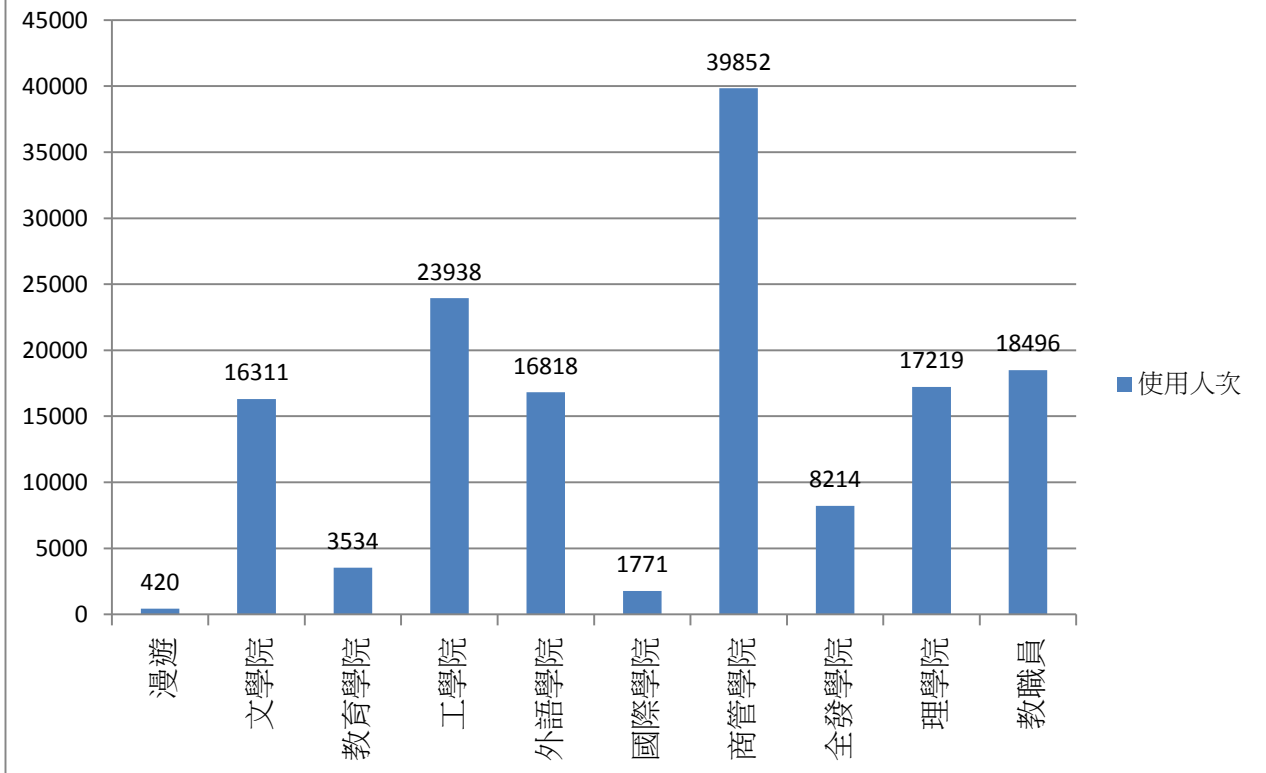

2017年2月無線網路使用人次

使用者分類	使用人次	使用總時間 (時)	平均使用 時間 (時)	最大使用 時間 (時)
合計	146573	190777.92	1.3	23.97
漫遊	420	686.74	1.64	22.91
文學院	16311	22221.3	1.36	23.8
教育學院	3534	3521.69	1	16.12
工學院	23938	30949.91	1.29	22.87
外語學院	16818	21899.34	1.3	22.39
國際學院	1771	2175.93	1.23	15.85
商管學院	39852	47018.24	1.18	23.83
全發學院	8214	18119	2.21	23.88
理學院	17219	18731.67	1.09	23.91
教職員	18496	25454.1	1.38	23.97