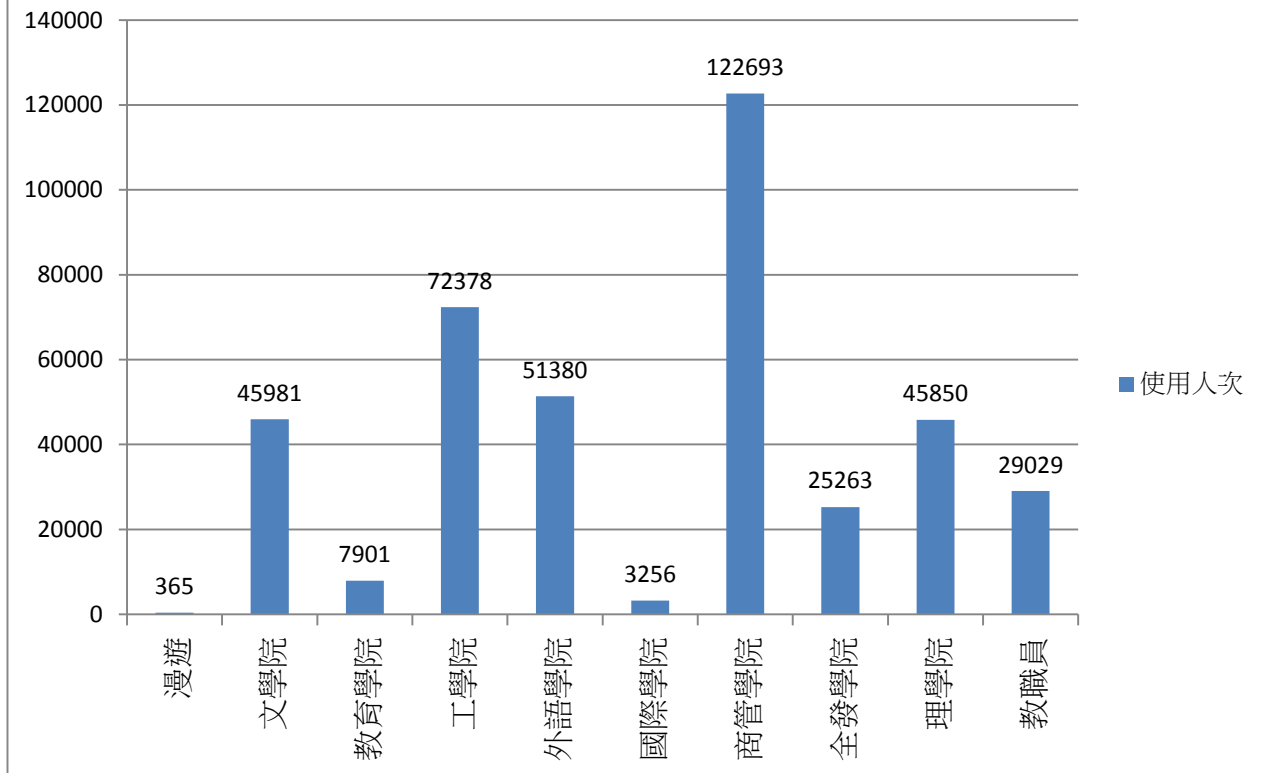

2017年4月無線網路使用人次

使用者分類	使用人次	使用總時間 (時)	平均使用 時間 (時)	最大使用 時間 (時)
合計	404096	456643.76	1.13	23.95
漫遊	365	1029.03	2.82	14.12
文學院	45981	51102.57	1.11	23.86
教育學院	7901	9585.15	1.21	21.42
工學院	72378	75395.23	1.04	23.66
外語學院	51380	53899.2	1.05	23.56
國際學院	3256	6302.4	1.94	23.28
商管學院	122693	119002.61	0.97	23.58
全發學院	25263	53167.03	2.1	23.95
理學院	45850	45534.54	0.99	23.83
教職員	29029	41626	1.43	23.89