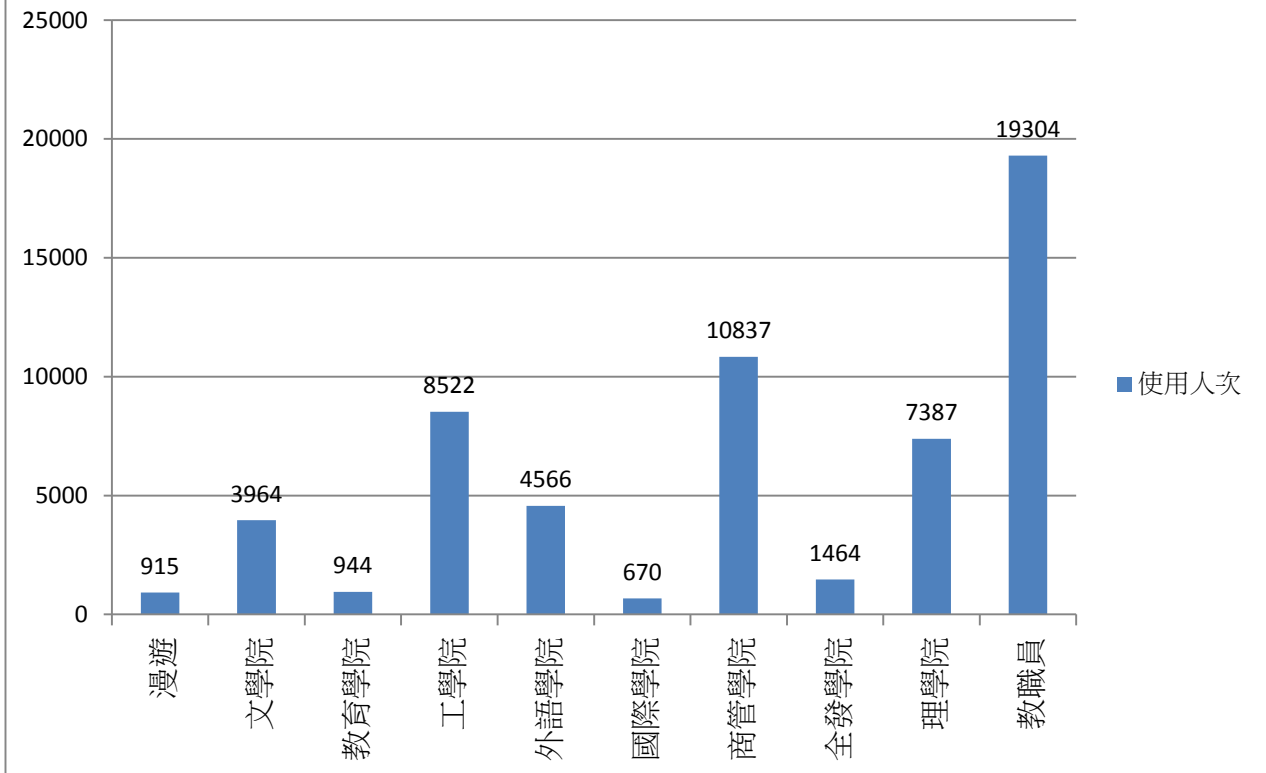

2017年7月無線網路使用人次

使用者分類	使用人次	使用總時間 (時)	平均使用 時間 (時)	最大使用 時間 (時)
合計	58573	140553.79	2.4	23.96
漫遊	915	2891.85	3.16	15.94
文學院	3964	6633.1	1.67	23.96
教育學院	944	1954.92	2.07	15.98
工學院	8522	16382.66	1.92	22.42
外語學院	4566	8332.88	1.82	14.4
國際學院	670	1421.2	2.12	11.7
商管學院	10837	20619.67	1.9	18.95
全發學院	1464	4714.85	3.22	23.2
理學院	7387	13742.99	1.86	14.8
教職員	19304	63859.67	3.31	23.82