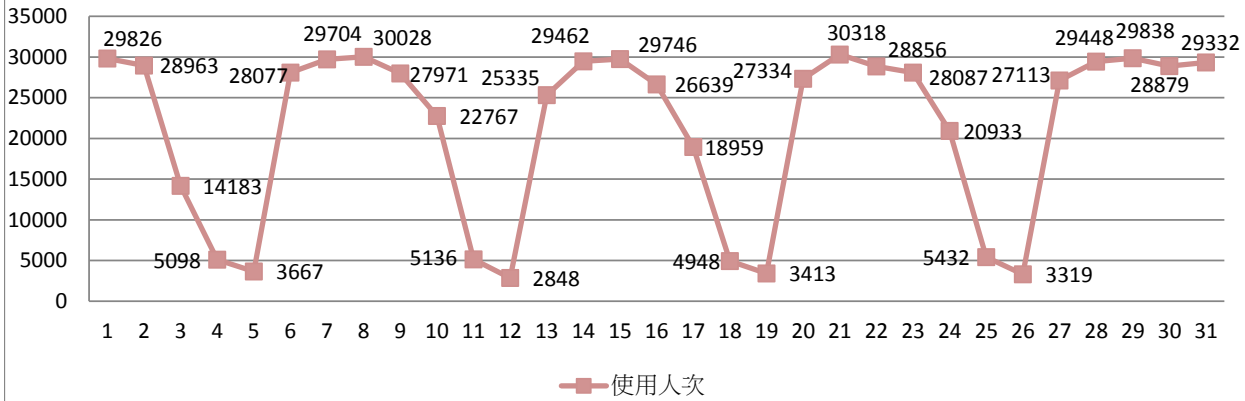

2017年3月無線網路每日使用人次

日期	使用人次	使用總時間(時)	平均使用時間(時)	最大使用時間(時)
1	29826	35464	1.19	22.3
2	28963	30136.18	1.04	16.98
3	14183	15550.21	1.1	23.52
4	5098	7587.93	1.49	23.3
5	3667	5729.56	1.56	19.46
6	28077	32129.31	1.14	23.93
7	29704	36464.34	1.23	22.77
8	30028	31750.29	1.06	21.05
9	27971	30916.17	1.11	23.67
10	22767	23441.09	1.03	23.79
11	5136	7791.64	1.52	23.92
12	2848	5052.76	1.77	17.97
13	25335	33251	1.31	22.1
14	29462	32471.57	1.1	17
15	29746	32135.51	1.08	23.49
16	26639	29600.68	1.11	23.92
17	18959	20938.24	1.1	23.66
18	4948	7220.28	1.46	20.75
19	3413	5146.46	1.51	22.81
20	27334	31185.25	1.14	22.2
21	30318	33162.89	1.09	23.42
22	28856	31826.25	1.1	23.66
23	28087	31627.53	1.13	21.54
24	20933	23218.63	1.11	23.2
25	5432	7499.9	1.38	22.14
26	3319	5353.06	1.61	23.33
27	27113	31270.9	1.15	23.47
28	29448	35598.84	1.21	23.15
29	29838	32355.14	1.08	23.93
30	28879	31423.93	1.09	23.64
31	29332	32411.79	1.1	23.04