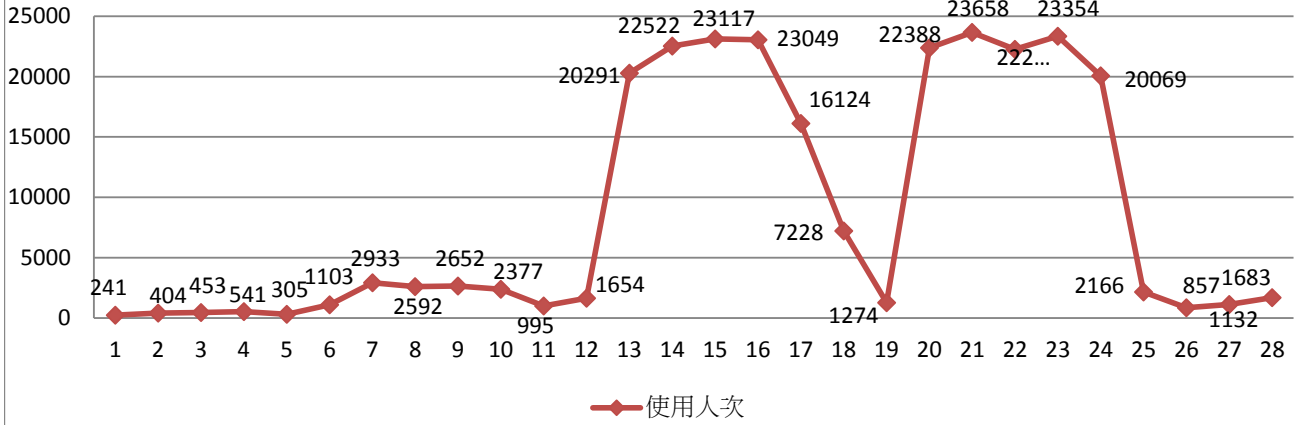

2017年2月無線網路每日使用人次

日期	使用人次	使用總時間(時)	平均使用時間(時)	最大使用時間(時)
1	241	433.27	1.8	23.65
2	404	723.71	1.79	16.13
3	453	750.34	1.66	23.65
4	541	1092.7	2.02	18.02
5	305	687.08	2.25	23.88
6	1103	1800.26	1.63	18.03
7	2933	3268.5	1.11	23.38
8	2592	3485.56	1.34	16.05
9	2652	3430.02	1.29	16.83
10	2377	3942.49	1.66	17.1
11	995	1772.4	1.78	17.13
12	1654	2899.63	1.75	23
13	20291	23088.99	1.14	23.64
14	22522	25114.79	1.12	23.9
15	23117	25677.44	1.11	23.97
16	23049	24708.32	1.07	17.96
17	16124	23776.12	1.47	23.21
18	7228	8699.22	1.2	23.83
19	1274	2043.99	1.6	23.91
20	22388	24405.94	1.09	21.66
21	23658	36947.29	1.56	23.44
22	22262	33502.45	1.50	23.35
23	23354	35021.28	1.50	23.52
24	20069	23302.88	1.16	22.95
25	2166	3254.3	1.50	23.21
26	857	1601.14	1.87	13.95
27	1132	2077.21	1.83	23.66
28	1683	3351.53	1.99	23.8