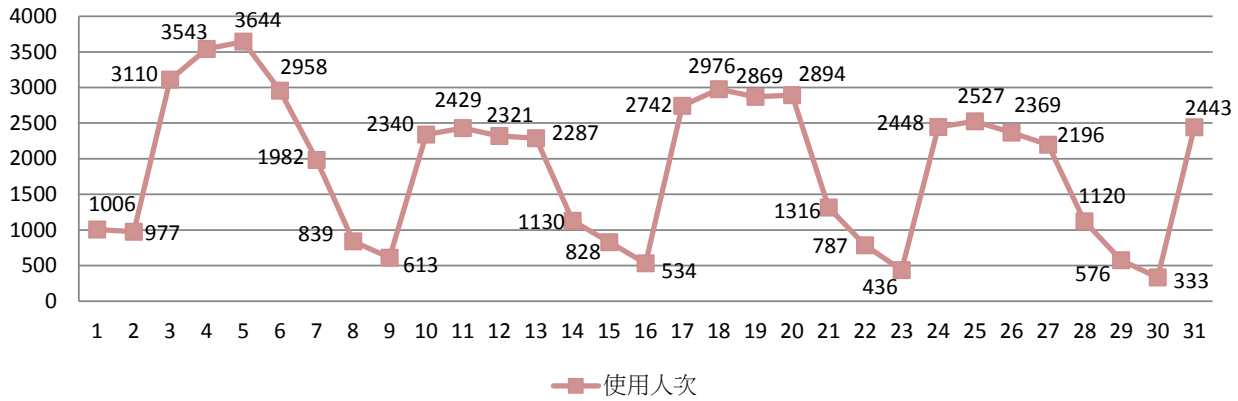

2017年7月無線網路每日使用人次

日期	使用人次	使用總時間(時)	平均使用時間(時)	最大使用時間(時)
1	1006	2961.06	2.94	16.5
2	977	1961.62	2.01	17.47
3	3110	6905.63	2.22	17.16
4	3543	7631.22	2.15	16.5
5	3644	7555.03	2.07	18.77
6	2958	7692.41	2.6	15.44
7	1982	4486.61	2.26	16.09
8	839	1747.06	2.08	16.23
9	613	1219.81	1.99	22.27
10	2340	5436.96	2.32	18.95
11	2429	5520.85	2.27	22.83
12	2321	5716.36	2.46	15.89
13	2287	5352.88	2.34	16.18
14	1130	2634.98	2.33	15.22
15	828	2244.05	2.71	22.82
16	534	1184.24	2.22	22.42
17	2742	6891.93	2.51	21.63
18	2976	7558.71	2.54	23.96
19	2869	7391.3	2.58	23.82
20	2894	6533.56	2.26	14.98
21	1316	2789.14	2.12	19.04
22	787	1999.63	2.54	21.56
23	436	979.87	2.25	17.29
24	2448	6345.61	2.59	17.28
25	2527	6711.1	2.66	16.74
26	2369	6154.58	2.6	15.89
27	2196	5759.58	2.62	22.07
28	1120	2672.14	2.39	14.11
29	576	1886.58	3.28	23.2
30	333	626.52	1.88	20.41
31	2443	6002.78	2.46	17.49