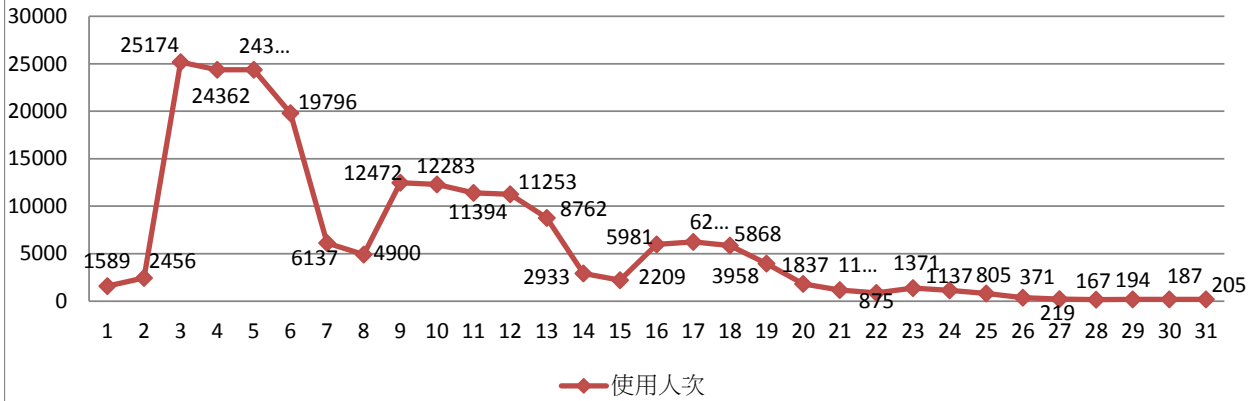

2017年1月無線網路每日使用人次

日期	使用人次	使用總時間(時)	平均使用時間(時)	最大使用時間(時)
1	1589	2751.93	1.73	23.98
2	2456	3819.7	1.56	21.74
3	25174	31037.82	1.23	22.28
4	24362	29324.1	1.2	20.17
5	24383	29432.59	1.21	23.28
6	19796	22783.59	1.15	22.17
7	6137	9335.25	1.52	23.82
8	4900	8661.07	1.77	23.86
9	12472	16690.83	1.34	23.91
10	12283	16317.7	1.33	22.6
11	11394	14878.15	1.31	22.51
12	11253	14041.45	1.25	23.71
13	8762	10330.74	1.18	20.36
14	2933	5066.74	1.73	18.8
15	2209	3736.68	1.69	20.4
16	5981	7534.65	1.26	19.44
17	6244	8471.78	1.36	23.09
18	5868	7639.1	1.3	21.89
19	3958	5197.91	1.31	23.88
20	1837	3174.05	1.73	21
21	1168	2697.1	2.31	23.44
22	875	1805.15	2.06	23.9
23	1371	2004.7	1.46	22.65
24	1137	1650.38	1.45	22.63
25	805	882.65	1.1	16.51
26	371	474.6	1.28	12.8
27	219	320.58	1.46	23.78
28	167	246.85	1.48	15.28
29	194	319.49	1.65	17.98
30	187	322.3	1.72	14.17
31	205	275.62	1.34	14.25

2017年1月無線網路使用人次

使用者分類	使用人次	使用總時間 (時)	平均使用 時間 (時)	最大使用 時間 (時)
合計	200690	261225.25	1.3	23.98
漫遊	1250	2897.09	2.32	23.78
文學院	19558	24877.2	1.27	23.28
教育學院	4098	4708.01	1.15	18.76
工學院	30192	40053.23	1.33	23.9
外語學院	21114	26326.75	1.25	23.86
國際學院	2684	5685.53	2.12	19.53
商管學院	54078	66396.54	1.23	23.21
全發學院	13932	33272.25	2.39	23.98
理學院	22583	23578.71	1.04	23.71
教職員	31201	33429.93	1.07	23.09