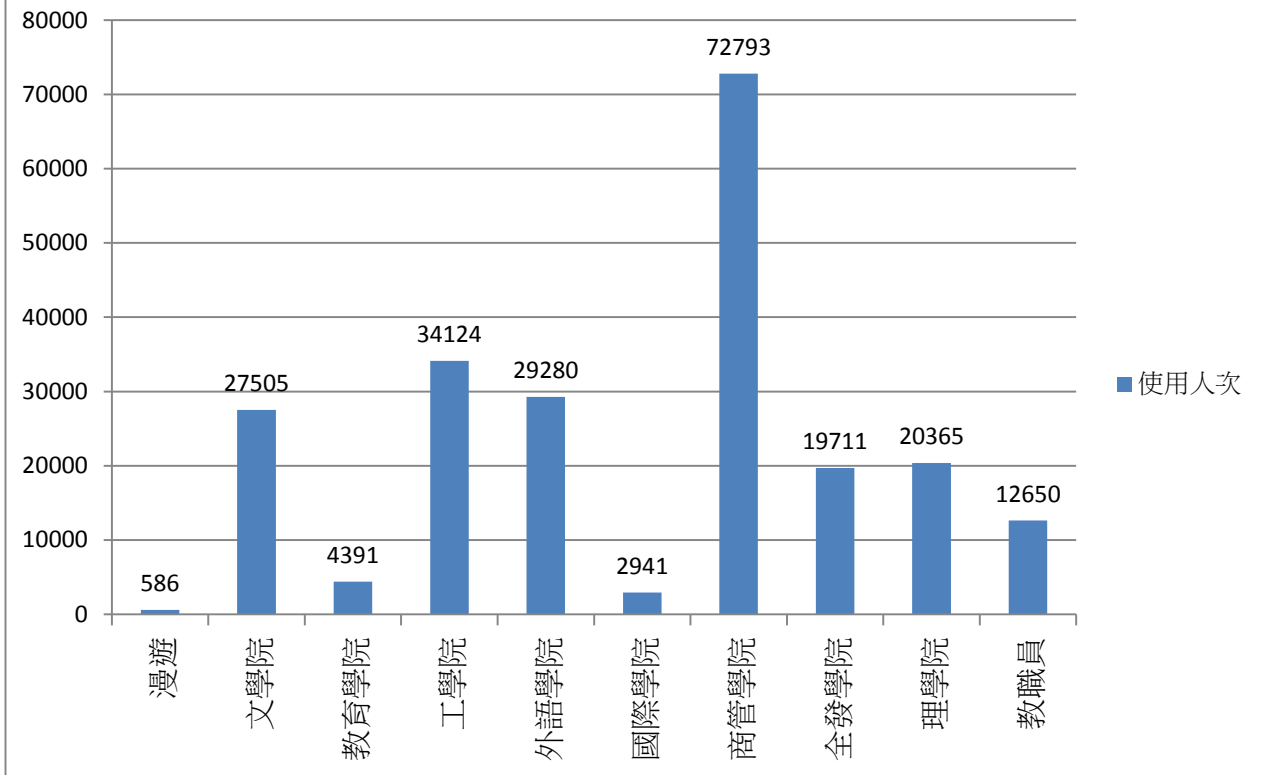

2017年6月無線網路使用人次

使用者分類	使用人次	使用總時間 (時)	平均使用 時間 (時)	最大使用 時間 (時)
合計	224346	382779.19	1.71	23.98
漫遊	586	1760.26	3	15.81
文學院	27505	41272.64	1.5	23.67
教育學院	4391	7560.21	1.72	15.58
工學院	34124	53860.15	1.58	22.79
外語學院	29280	41618.76	1.42	23.43
國際學院	2941	6556.35	2.23	21.3
商管學院	72793	105071.95	1.44	23.6
全發學院	19711	44331.24	2.25	23.92
理學院	20365	33450.36	1.64	21.57
教職員	12650	47297.28	3.74	23.98