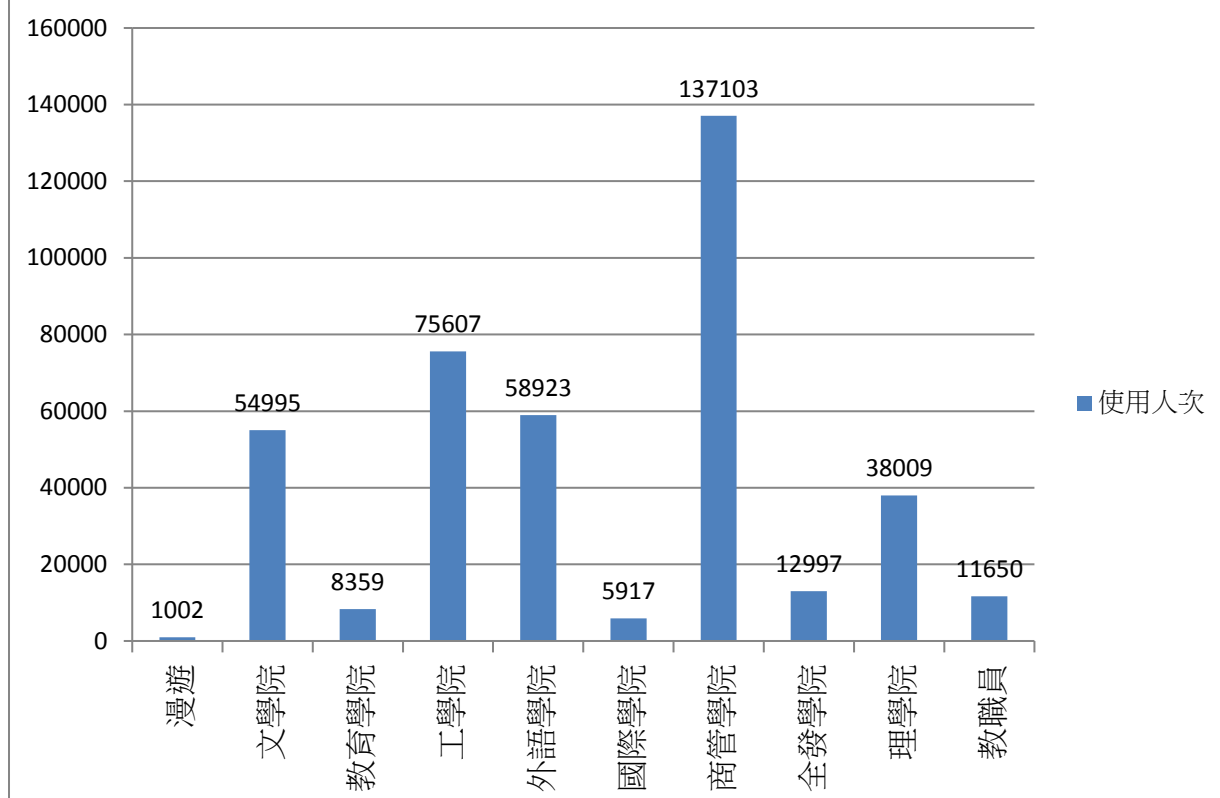

2017年10月無線網路使用人次

使用者分類	使用人次	使用總時間 (時)	平均使用時間 (時)	最大使用時間 (時)
合計	404562	784702.22	1.94	23.93
漫遊	1002	3836.11	3.83	16.53
文學院	54995	100811.49	1.83	23.89
教育學院	8359	19630.55	2.35	15.79
工學院	75607	138249.09	1.83	23.66
外語學院	58923	109817.67	1.86	23.23
國際學院	5917	14943.1	2.53	22.01
商管學院	137103	240499.64	1.75	23.85
全發學院	12997	35436.42	2.73	23.82
理學院	38009	70898.81	1.87	16.17
教職員	11650	50579.34	4.34	23.93