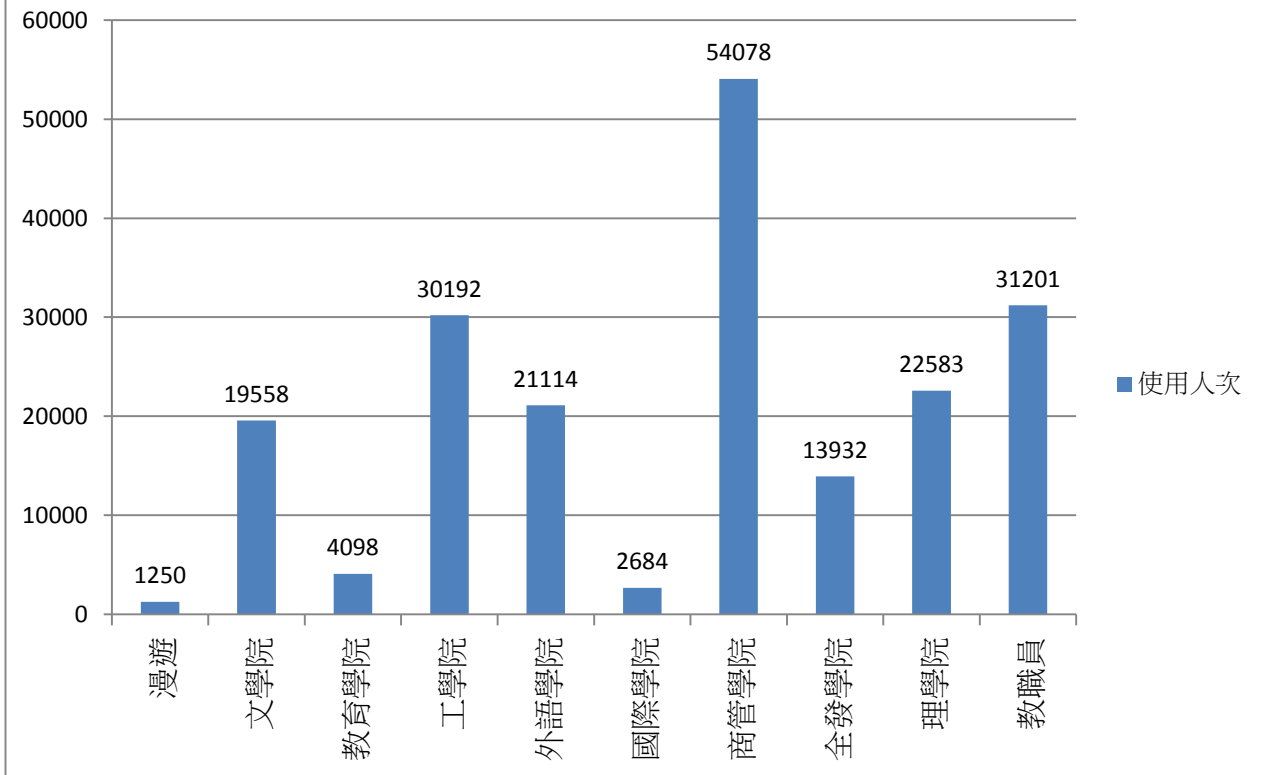

2017年1月無線網路每日使用人次

日期	使用人次	使用總時間(時)	平均使用時間(時)	最大使用時間(時)
1	1589	2751.93	1.73	23.98
2	2456	3819.7	1.56	21.74
3	25174	31037.82	1.23	22.28
4	24362	29324.1	1.2	20.17
5	24383	29432.59	1.21	23.28
6	19796	22783.59	1.15	22.17
7	6137	9335.25	1.52	23.82
8	4900	8661.07	1.77	23.86
9	12472	16690.83	1.34	23.91
10	12283	16317.7	1.33	22.6
11	11394	14878.15	1.31	22.51
12	11253	14041.45	1.25	23.71
13	8762	10330.74	1.18	20.36
14	2933	5066.74	1.73	18.8
15	2209	3736.68	1.69	20.4
16	5981	7534.65	1.26	19.44
17	6244	8471.78	1.36	23.09
18	5868	7639.1	1.3	21.89
19	3958	5197.91	1.31	23.88
20	1837	3174.05	1.73	21
21	1168	2697.1	2.31	23.44
22	875	1805.15	2.06	23.9
23	1371	2004.7	1.46	22.65
24	1137	1650.38	1.45	22.63
25	805	882.65	1.1	16.51
26	371	474.6	1.28	12.8
27	219	320.58	1.46	23.78
28	167	246.85	1.48	15.28
29	194	319.49	1.65	17.98
30	187	322.3	1.72	14.17
31	205	275.62	1.34	14.25

2017年1月無線網路使用人次

使用者分類	使用人次	使用總時間 (時)	平均使用 時間 (時)	最大使用 時間 (時)
合計	200690	261225.25	1.3	23.98
漫遊	1250	2897.09	2.32	23.78
文學院	19558	24877.2	1.27	23.28
教育學院	4098	4708.01	1.15	18.76
工學院	30192	40053.23	1.33	23.9
外語學院	21114	26326.75	1.25	23.86
國際學院	2684	5685.53	2.12	19.53
商管學院	54078	66396.54	1.23	23.21
全發學院	13932	33272.25	2.39	23.98
理學院	22583	23578.71	1.04	23.71
教職員	31201	33429.93	1.07	23.09