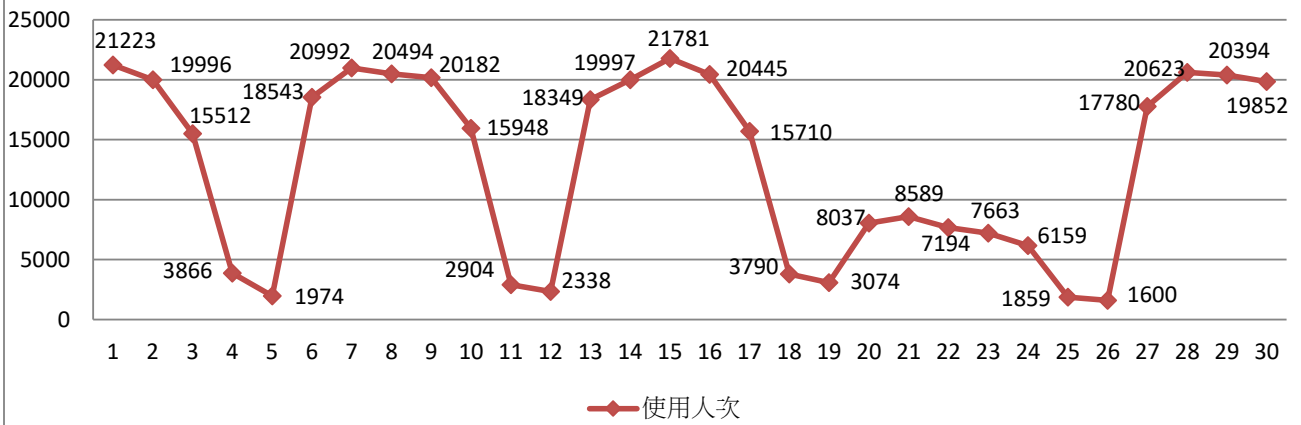

2017年11月無線網路每日使用人次