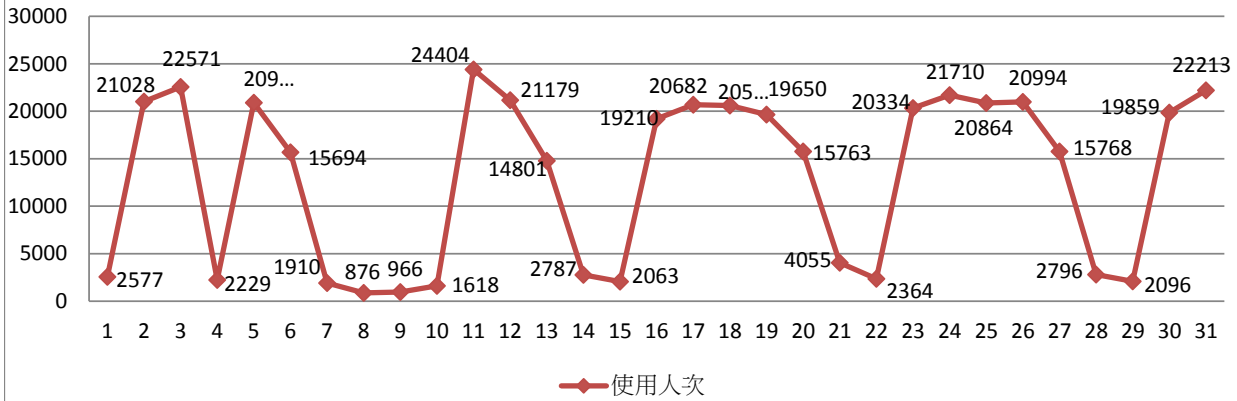

2017年10月無線網路每日使用人次

日期	使用人次	使用總時間(時)	平均使用時間(時)	最大使用時間(時)
1	2577	6215.5	2.41	23
2	21028	40008.8	1.9	23.79
3	22571	42061.17	1.86	23.85
4	2229	5015.25	2.25	23.93
5	20907	38763.74	1.85	21.66
6	15694	27919.22	1.78	19.89
7	1910	4874.91	2.55	20.76
8	876	2458.9	2.81	17.95
9	966	2386.88	2.47	19.03
10	1618	3771.26	2.33	23.4
11	24404	39089.26	1.6	23.16
12	21179	39027.68	1.84	22.73
13	14801	29716.46	2.01	23.72
14	2787	7551.23	2.71	22.82
15	2063	5033.45	2.44	22.01
16	19210	43058.39	2.24	20.55
17	20682	40841.18	1.97	23.39
18	20594	39595.96	1.92	23.46
19	19650	38607.95	1.96	23.46
20	15763	29276.12	1.86	22.46
21	4055	10156.46	2.5	23.66
22	2364	6228.63	2.63	15.95
23	20334	38568.99	1.9	23.77
24	21710	41678	1.92	23.26
25	20864	39978.59	1.92	20.85
26	20994	39449.02	1.88	23.1
27	15768	29266.53	1.86	21.91
28	2796	7237.67	2.59	23.81
29	2096	5866.59	2.8	16.92
30	19859	38129.31	1.92	23.89
31	22213	42869.16	1.93	23.8