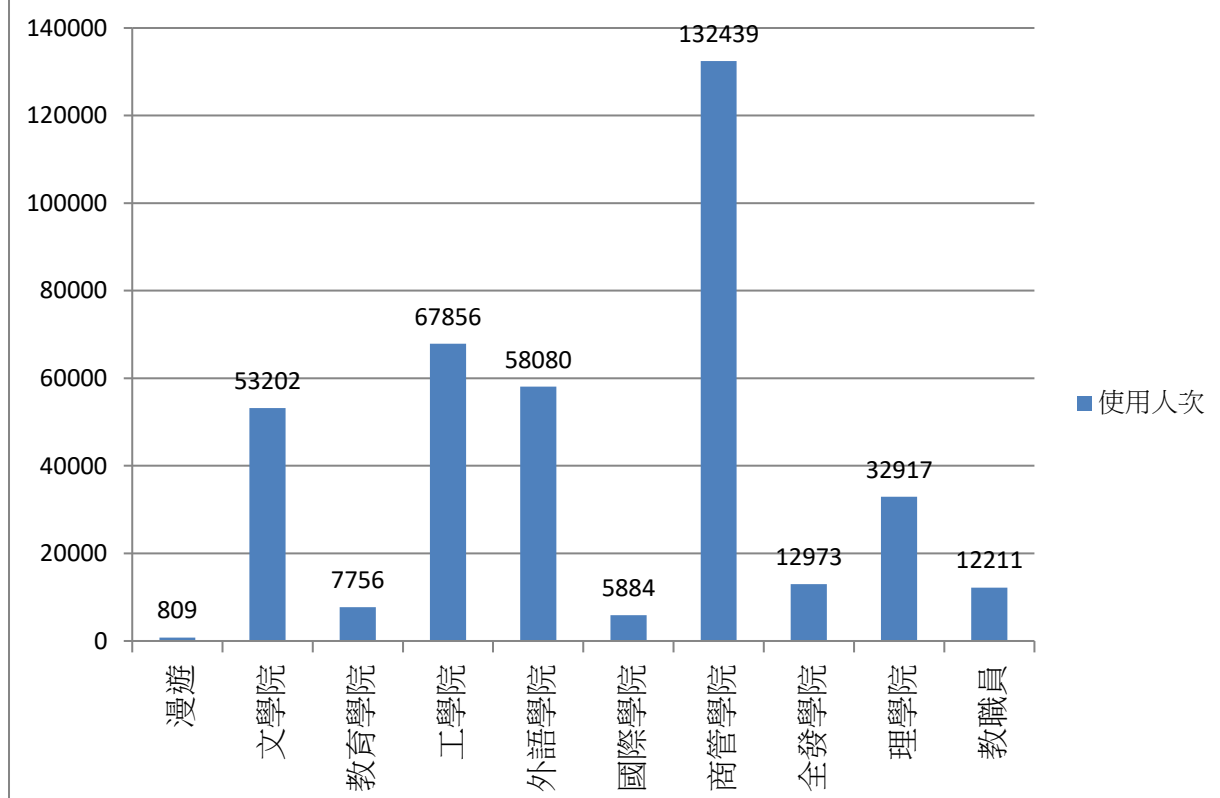

2017年12月無線網路使用人次

使用者分類	使用人次	使用總時間 (時)	平均使用時間 (時)	最大使用時間 (時)
合計	384127	751372.58	1.96	23.93
漫遊	809	3097.7	3.83	15.38
文學院	53202	99138.63	1.86	23.85
教育學院	7756	18439	2.38	15.69
工學院	67856	124231.88	1.83	23.13
外語學院	58080	108456.98	1.87	23.68
國際學院	5884	14537.16	2.47	23.93
商管學院	132439	232847.68	1.76	23.62
全發學院	12973	34201.69	2.64	23.92
理學院	32917	64601.34	1.96	19.15
教職員	12211	51820.52	4.24	23.74