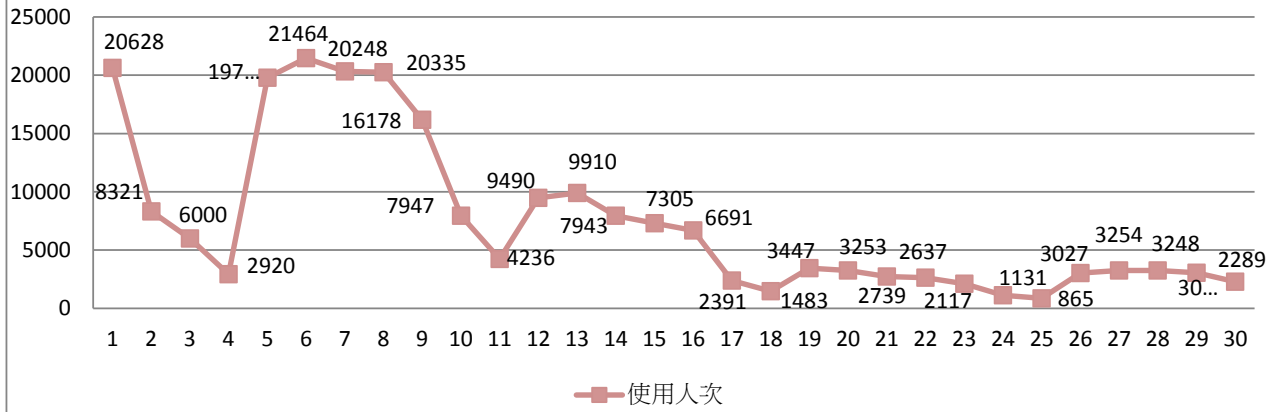

2017年6月無線網路每日使用人次

日期	使用人次	使用總時間(時)	平均使用時間(時)	最大使用時間(時)
1	20628	31236.83	1.51	23.75
2	8321	13018.41	1.56	23.24
3	6000	11294.82	1.88	22.25
4	2920	6660.68	2.28	23.31
5	19794	30974.51	1.56	23.62
6	21464	32157.21	1.5	22.7
7	20335	30540.49	1.5	22.02
8	20248	29067.97	1.44	23.78
9	16178	23074.62	1.43	23.6
10	7947	13121.37	1.65	21.48
11	4236	8550.74	2.02	23.47
12	9490	16778.28	1.77	23.92
13	9910	17352.34	1.75	22.79
14	7943	14386.76	1.81	21.84
15	7305	13071.16	1.79	18.6
16	6691	10903.64	1.63	23.43
17	2391	5246.03	2.19	19.83
18	1483	3087.44	2.08	13.47
19	3447	7073.61	2.05	20.35
20	3253	7021.36	2.16	17.27
21	2739	5900.99	2.15	15.63
22	2637	5884.77	2.23	23.07
23	2117	4959.18	2.34	16.13
24	1131	3134.49	2.77	17
25	865	2320.39	2.68	23.67
26	3027	7426.49	2.45	21.57
27	3254	8000.9	2.46	22.46
28	3248	8293.21	2.55	23.98
29	3055	6867.02	2.25	21.51
30	2289	5373.5	2.35	16.48