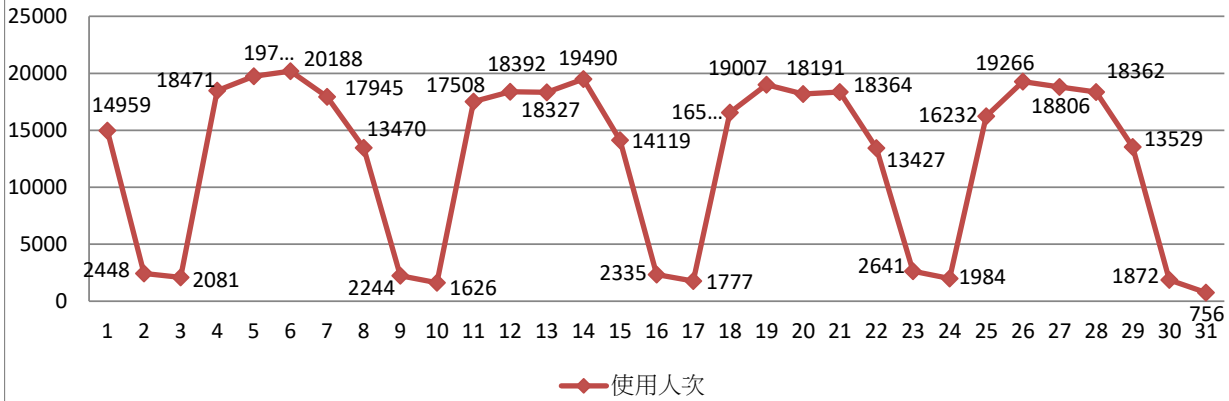

2017年10月無線網路使用人次

使用者分類	使用人次	使用總時間 (時)	平均使用時間 (時)	最大使用時間 (時)
合計	404562	784702.22	1.94	23.93
漫遊	1002	3836.11	3.83	16.53
文學院	54995	100811.49	1.83	23.89
教育學院	8359	19630.55	2.35	15.79
工學院	75607	138249.09	1.83	23.66
外語學院	58923	109817.67	1.86	23.23
國際學院	5917	14943.1	2.53	22.01
商管學院	137103	240499.64	1.75	23.85
全發學院	12997	35436.42	2.73	23.82
理學院	38009	70898.81	1.87	16.17
教職員	11650	50579.34	4.34	23.93

2017年11月無線網路每日使用人次

2017年11月無線網路使用人次

使用者分類	使用人次	使用總時間(時)	平均使用時間(時)	最大使用時間(時)
合計	386868	764978.16	1.98	23.88
漫遊	1068	3672.67	3.44	16.47
文學院	50557	93463.73	1.85	23.87
教育學院	7854	18533.64	2.36	16.12
工學院	68939	127381.08	1.85	23.21
外語學院	58872	112022.61	1.9	19.11
國際學院	6647	16322.6	2.46	23.13
商管學院	133069	241311.93	1.81	23.75
全發學院	13373	33527.22	2.51	23.88
理學院	33938	65291.26	1.92	17.89
教職員	12551	53451.42	4.26	23.21

2017年12月無線網路每日使用人次

日期	使用人次	使用總時間(時)	平均使用時間(時)	最大使用時間(時)
1	14959	26662.25	1.78	23.28
2	2448	6224.18	2.54	22.26
3	2081	5354.72	2.57	23.33
4	18471	35278.71	1.91	22.87
5	19753	38042.22	1.93	19.63
6	20188	35955.43	1.78	22.69
7	17945	34053.57	1.9	23.64
8	13470	25245.31	1.87	17.62
9	2244	5788.35	2.58	23.45
10	1626	4225.26	2.6	23.62
11	17508	34504.38	1.97	23.65
12	18392	37811.7	2.06	23.71
13	18327	35655.86	1.95	23.21
14	19490	35628.21	1.83	23.74
15	14119	26059.95	1.85	23.93
16	2335	5966.41	2.56	21.23
17	1777	4920.27	2.77	21.69
18	16557	33452.52	2.02	22.53
19	19007	36558.21	1.92	23.5
20	18191	35144.65	1.93	21.9
21	18364	34711.58	1.89	23.85
22	13427	25580.9	1.91	22.97
23	2641	7165.39	2.71	17.44
24	1984	4825.52	2.43	20.94
25	16232	33681.64	2.08	23.68
26	19266	38269.03	1.99	23.92
27	18806	37548.56	2	21.14
28	18362	35937.5	1.96	23.15
29	13529	24738.9	1.83	22.79
30	1872	4404.84	2.35	16.91
31	756	1976.55	2.61	23.11