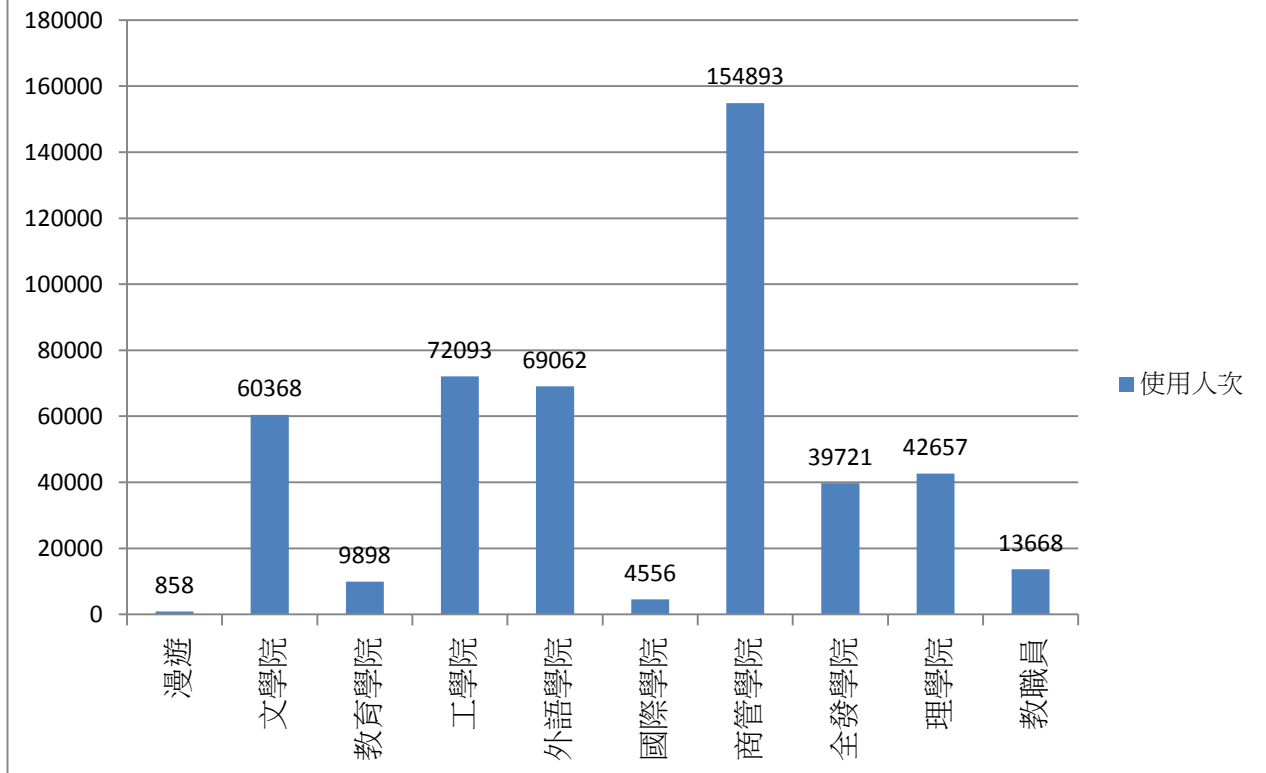

2017年5月無線網路使用人次

使用者分類	使用人次	使用總時間 (時)	平均使用 時間 (時)	最大使用 時間 (時)
合計	467774	729447.69	1.56	23.99
漫遊	858	2359.99	2.75	14.99
文學院	60368	91334.54	1.51	23.95
教育學院	9898	16052.19	1.62	18.49
工學院	72093	107296.91	1.49	23.34
外語學院	69062	94579.91	1.37	23.02
國際學院	4556	9722.16	2.13	23.52
商管學院	154893	203760.29	1.32	23.78
全發學院	39721	90197.66	2.27	23.99
理學院	42657	63249.88	1.48	17.59
教職員	13668	50894.15	3.72	23.85