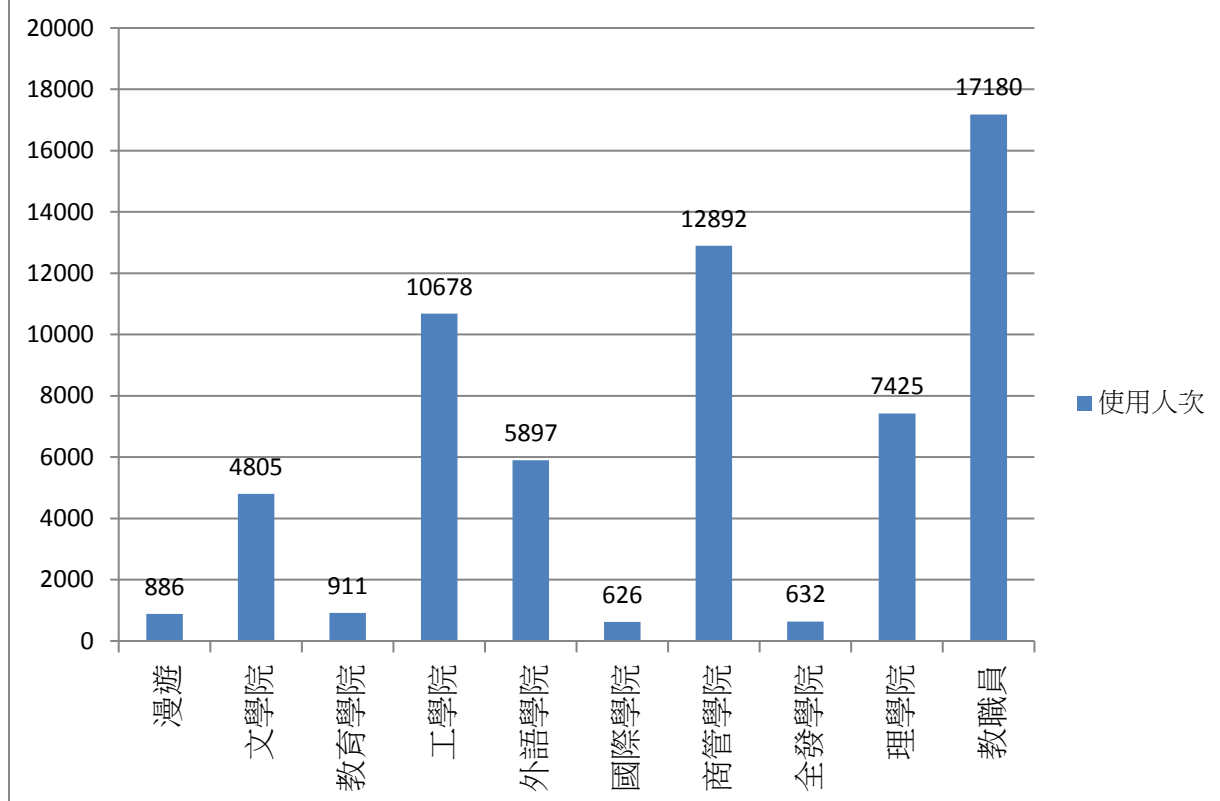

2017年08月無線網路使用人次

使用者分類	使用人次	使用總時間 (時)	平均使用時間 (時)	最大使用時間 (時)
合計	61932	153280.23	2.47	23.6
漫遊	886	2847.33	3.21	17.11
文學院	4805	9760.67	2.03	23.49
教育學院	911	2430.42	2.67	16.1
工學院	10678	23257.56	2.18	20.97
外語學院	5897	12243.47	2.08	17.11
國際學院	626	1707.22	2.73	17.5
商管學院	12892	26666.7	2.07	19.8
全發學院	632	1843.36	2.92	23.6
理學院	7425	15309.19	2.06	22.48
教職員	17180	57214.32	3.33	23.17