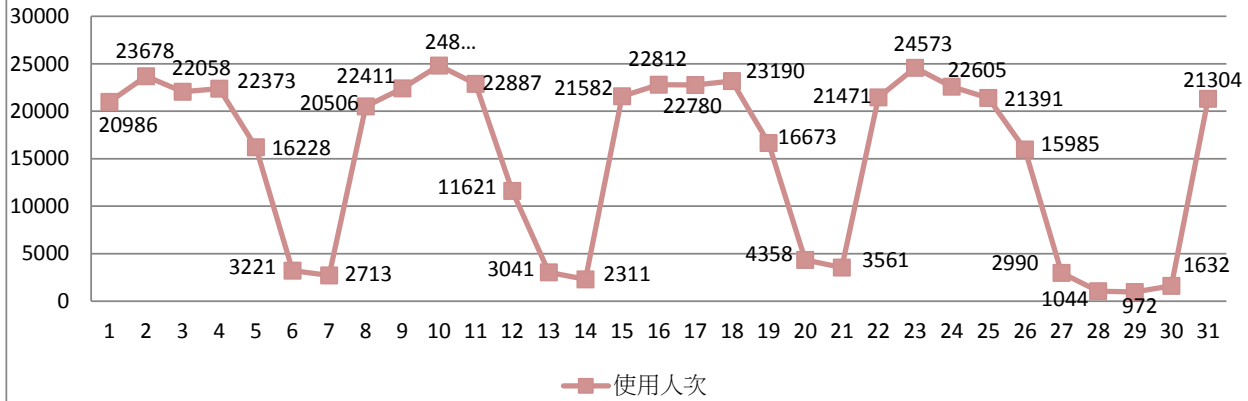

2017年5月無線網路每日使用人次

日期	使用人次	使用總時間(時)	平均使用時間(時)	最大使用時間(時)
1	20986	31253.44	1.49	22.97
2	23678	33099.88	1.4	22.64
3	22058	32378.11	1.47	18.49
4	22373	31996.35	1.43	23.34
5	16228	23845.23	1.47	21.09
6	3221	7544.74	2.34	20.04
7	2713	6032.78	2.22	21.73
8	20506	31814.42	1.55	22.64
9	22411	38348.13	1.71	22.94
10	24817	32675.8	1.32	16.72
11	22887	33159.12	1.45	23.53
12	11621	34199.54	2.94	23.08
13	3041	6669.62	2.19	22.1
14	2311	5198.47	2.25	20.76
15	21582	32545.88	1.51	22.9
16	22812	33693.37	1.48	23.24
17	22780	35100.59	1.54	19.74
18	23190	33095.7	1.43	23.51
19	16673	26378.5	1.58	20.76
20	4358	8838.2	2.03	23.78
21	3561	7851.24	2.2	21.17
22	21471	33267.55	1.55	23.83
23	24573	35231.13	1.43	23.54
24	22605	33040.21	1.46	20.3
25	21391	33151.94	1.55	23.06
26	15985	22867.99	1.43	23.85
27	2990	5945.61	1.99	17.67
28	1044	2483.26	2.38	23.09
29	972	2161.16	2.22	23.95
30	1632	3664.07	2.25	23.92
31	21304	31915.67	1.5	23.99