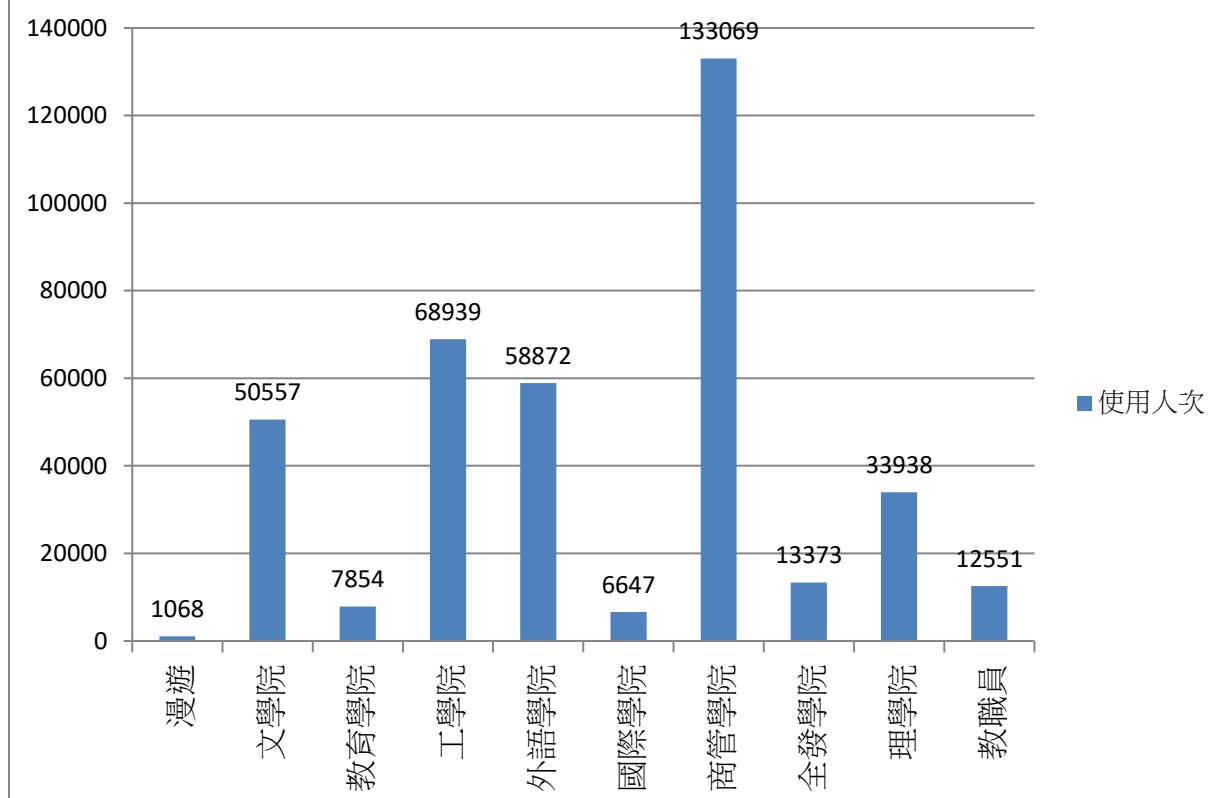

2017年10月無線網路每日使用人次

日期	使用人次	使用總時間(時)	平均使用時間(時)	最大使用時間(時)
1	2577	6215.5	2.41	23
2	21028	40008.8	1.9	23.79
3	22571	42061.17	1.86	23.85
4	2229	5015.25	2.25	23.93
5	20907	38763.74	1.85	21.66
6	15694	27919.22	1.78	19.89
7	1910	4874.91	2.55	20.76
8	876	2458.9	2.81	17.95
9	966	2386.88	2.47	19.03
10	1618	3771.26	2.33	23.4
11	24404	39089.26	1.6	23.16
12	21179	39027.68	1.84	22.73
13	14801	29716.46	2.01	23.72
14	2787	7551.23	2.71	22.82
15	2063	5033.45	2.44	22.01
16	19210	43058.39	2.24	20.55
17	20682	40841.18	1.97	23.39
18	20594	39595.96	1.92	23.46
19	19650	38607.95	1.96	23.46
20	15763	29276.12	1.86	22.46
21	4055	10156.46	2.5	23.66
22	2364	6228.63	2.63	15.95
23	20334	38568.99	1.9	23.77
24	21710	41678	1.92	23.26
25	20864	39978.59	1.92	20.85
26	20994	39449.02	1.88	23.1
27	15768	29266.53	1.86	21.91
28	2796	7237.67	2.59	23.81
29	2096	5866.59	2.8	16.92
30	19859	38129.31	1.92	23.89
31	22213	42869.16	1.93	23.8

2017年10月無線網路使用人次

使用者分類	使用人次	使用總時間 (時)	平均使用時間 (時)	最大使用時間 (時)
合計	404562	784702.22	1.94	23.93
漫遊	1002	3836.11	3.83	16.53
文學院	54995	100811.49	1.83	23.89
教育學院	8359	19630.55	2.35	15.79
工學院	75607	138249.09	1.83	23.66
外語學院	58923	109817.67	1.86	23.23
國際學院	5917	14943.1	2.53	22.01
商管學院	137103	240499.64	1.75	23.85
全發學院	12997	35436.42	2.73	23.82
理學院	38009	70898.81	1.87	16.17
教職員	11650	50579.34	4.34	23.93

2017年11月無線網路每日使用人次

2017年11月無線網路使用人次

使用者分類	使用人次	使用總時間(時)	平均使用時間(時)	最大使用時間(時)
合計	386868	764978.16	1.98	23.88
漫遊	1068	3672.67	3.44	16.47
文學院	50557	93463.73	1.85	23.87
教育學院	7854	18533.64	2.36	16.12
工學院	68939	127381.08	1.85	23.21
外語學院	58872	112022.61	1.9	19.11
國際學院	6647	16322.6	2.46	23.13
商管學院	133069	241311.93	1.81	23.75
全發學院	13373	33527.22	2.51	23.88
理學院	33938	65291.26	1.92	17.89
教職員	12551	53451.42	4.26	23.21