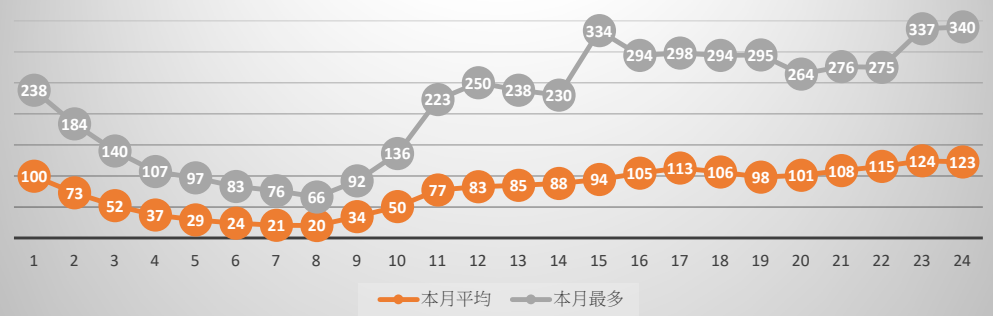

尖峰離峰使用人次統計(總表)

107-04月份尖峰離峰使用人次統計

項目	日期	分時使用次數																							
		1	2	3	4	5	6	7	8	9	10	11	12	13	14	15	16	17	18	19	20	21	22	23	24
總計		33,770	25,361	18,179	13,126	10,341	8,534	7,597	7,331	11,593	16,998	23,675	26,117	25,772	28,489	30,576	34,530	36,152	34,224	31,738	32,729	36,062	38,678	40,556	39,574
平均		80	60	43	31	24	20	18	17	27	40	56	62	61	67	72	82	85	81	75	77	85	91	96	94
最多		338	305	265	234	226	218	210	207	211	233	294	281	268	286	334	337	330	328	354	356	394	407	441	419
	2017-01-01	42	38	24	16	8	5	3	5	5	14	24	39	42	55	73	96	96	105	101	108	120	135	139	142
	2017-01-02	106	75	52	44	27	20	17	14	13	32	57	98	128	152	199	222	258	257	212	250	291	352	349	313
	2017-01-03	239	206	133	91	69	69	60	55	64	73	87	94	97	129	199	231	168	171	206	228	394	407	441	419
	2017-01-04	308	234	176	135	109	84	75	71	202	179	158	130	148	190	167	163	179	177	152	207	322	288	259	269
	2017-01-05	241	203	157	116	89	75	63	57	71	85	104	98	111	108	126	132	170	161	129	115	120	133	112	98
	2017-01-06	106	82	65	44	39	36	30	30	32	33	45	48	51	54	63	83	57	49	48	63	53	57	58	62
	2017-01-07	70	46	39	36	29	24	16	12	11	13	30	43	36	40	56	64	70	74	70	67	62	54	53	55
	2017-01-08	56	45	24	18	11	6	7	6	4	7	9	11	17	21	31	47	56	49	45	53	59	66	56	53
	2017-01-09	47	36	25	17	15	12	7	10	13	23	32	32	41	37	35	41	40	39	38	46	59	54	47	46
	2017-01-10	44	30	26	14	10	7	7	5	7	20	27	21	36	47	79	91	61	48	30	40	49	43	55	52
	2017-01-11	45	35	24	24	18	18	14	19	20	25	29	49	47	48	58	55	43	45	37	42	48	71	55	52
	2017-01-12	42	39	31	21	18	17	20	19	19	38	50	47	45	51	57	65	66	60	50	43	31	42	49	42
	2017-01-13	37	34	27	24	23	21	20	19	19	24	32	39	34	30	33	36	39	28	52	35	28	25	28	29
	2017-01-14	15	14	13	5	3	2	1	2	4	7	15	15	12	13	17	23	22	24	22	28	30	33	26	33
	2017-01-15	25	25	17	16	14	15	7	9	10	11	12	11	16	23	20	21	31	42	42	27	35	48	41	44
	2017-02-16	31	18	11	7	8	6	4	5	6	53	62	38	25	39	67	40	105	109	93	65	51	67	69	64
	2017-02-17	57	46	39	31	29	28	28	29	72	93	71	43	41	148	130	113	126	58	45	42	41	52	57	53
	2017-02-18	48	44	39	40	36	34	35	34	31	38	42	44	128	71	55	64	56	64	61	47	36	33	44	38
	2017-02-19	37	31	21	14	11	10	10	11	11	9	14	20	26	29	33	43	38	45	33	29	43	53	56	55
	2017-02-20	43	36	17	16	12	10	11	12	11	26	27	37	46	41	44	43	90	96	106	82	59	72	78	76
	2017-02-21	61	45	31	25	19	18	13	11	16	27	191	170	128	96	62	68	74	166	83	59	71	62	66	68
	2017-02-22	53	43	28	22	20	16	15	13	66	81	141	117	90	51	46	46	65	73	154	157	97	77	93	90
	2017-02-23	87	70	59	57	52	51	25	24	23	84	88	90	65	67	41	88	114	112	74	62	67	69	70	65
	2017-02-24	60	49	37	30	27	25	25	23	63	88	64	48	39	136	88	142	158	124	156	149	137	130	116	113
	2017-02-25	109	99	64	49	47	18	9	8	10	8	15	21	27	28	37	49	48	52	52	50	53	51	48	60
	2017-02-26	51	28	19	11	8	7	4	4	5	4	7	16	25	33	50	48	51	47	45	54	55	53	53	48
	2017-02-27	34	28	23	16	15	11	11	11	8	10	13	16	23	30	32	37	42	34	37	36	38	43	49	47