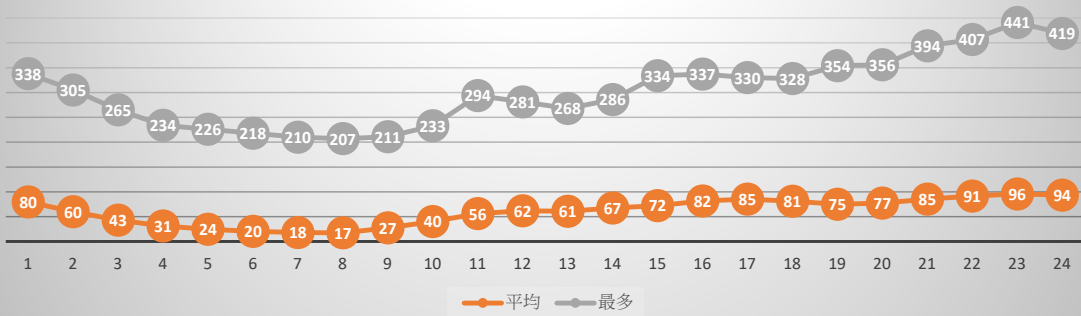

尖峰離峰使用人次統計(總表)

107-04月份尖峰離峰使用人次統計

項目	日期	分時使用次數																							
		1	2	3	4	5	6	7	8	9	10	11	12	13	14	15	16	17	18	19	20	21	22	23	24
總計		33,770	25,361	18,179	13,126	10,341	8,534	7,597	7,331	11,593	16,998	23,675	26,117	25,772	28,489	30,576	34,530	36,152	34,224	31,738	32,729	36,062	38,678	40,556	39,574
平均		80	60	43	31	24	20	18	17	27	40	56	62	61	67	72	82	85	81	75	77	85	91	96	94
最多		338	305	265	234	226	218	210	207	211	233	294	281	268	286	334	337	330	328	354	356	394	407	441	419
	2017-01-01	42	38	24	16	8	5	3	5	5	14	24	39	42	55	73	96	96	105	101	108	120	135	139	142
	2017-01-02	106	75	52	44	27	20	17	14	13	32	57	98	128	152	199	222	258	257	212	250	291	352	349	313
	2017-01-03	239	206	133	91	69	69	60	55	64	73	87	94	97	129	199	231	168	171	206	228	394	407	441	419
	2017-01-04	308	234	176	135	109	84	75	71	202	179	158	130	148	190	167	163	179	177	152	207	322	288	259	269
	2017-01-05	241	203	157	116	89	75	63	57	71	85	104	98	111	108	126	132	170	161	129	115	120	133	112	98
	2017-01-06	106	82	65	44	39	36	30	30	32	33	45	48	51	54	63	83	57	49	48	63	53	57	58	62
	2017-01-07	70	46	39	36	29	24	16	12	11	13	30	43	36	40	56	64	70	74	70	67	62	54	53	55
	2017-01-08	56	45	24	18	11	6	7	6	4	7	9	11	17	21	31	47	56	49	45	53	59	66	56	53
	2017-01-09	47	36	25	17	15	12	7	10	13	23	32	32	41	37	35	41	40	39	38	46	59	54	47	46
	2017-01-10	44	30	26	14	10	7	7	5	7	20	27	21	36	47	79	91	61	48	30	40	49	43	55	52
	2017-01-11	45	35	24	24	18	18	14	19	20	25	29	49	47	48	58	55	43	45	37	42	48	71	55	52
	2017-01-12	42	39	31	21	18	17	20	19	19	38	50	47	45	51	57	65	66	60	50	43	31	42	49	42
	2017-01-13	37	34	27	24	23	21	20	19	19	24	32	39	34	30	33	36	39	28	52	35	28	25	28	29
	2017-01-14	15	14	13	5	3	2	1	2	4	7	15	15	12	13	17	23	22	24	22	28	30	33	26	33
	2017-01-15	25	25	17	16	14	15	7	9	10	11	12	11	16	23	20	21	31	42	42	27	35	48	41	44
	2017-02-16	31	18	11	7	8	6	4	5	6	53	62	38	25	39	67	40	105	109	93	65	51	67	69	64
	2017-02-17	57	46	39	31	29	28	28	29	72	93	71	43	41	148	130	113	126	58	45	42	41	52	57	53
	2017-02-18	48	44	39	40	36	34	35	34	31	38	42	44	128	71	55	64	56	64	61	47	36	33	44	38
	2017-02-19	37	31	21	14	11	10	10	11	11	9	14	20	26	29	33	43	38	45	33	29	43	53	56	55
	2017-02-20	43	36	17	16	12	10	11	12	11	26	27	37	46	41	44	43	90	96	106	82	59	72	78	76
	2017-02-21	61	45	31	25	19	18	13	11	16	27	191	170	128	96	62	68	74	166	83	59	71	62	66	68
	2017-02-22	53	43	28	22	20	16	15	13	66	81	141	117	90	51	46	46	65	73	154	157	97	77	93	90
	2017-02-23	87	70	59	57	52	51	25	24	23	84	88	90	65	67	41	88	114	112	74	62	67	69	70	65
	2017-02-24	60	49	37	30	27	25	25	23	63	88	64	48	39	136	88	142	158	124	156	149	137	130	116	113
	2017-02-25	109	99	64	49	47	18	9	8	10	8	15	21	27	28	37	49	48	52	52	50	53	51	48	60
	2017-02-26	51	28	19	11	8	7	4	4	5	4	7	16	25	33	50	48	51	47	45	54	55	53	53	48
	2017-02-27	34	28	23	16	15	11	11	11	8	10	13	16	23	30	32	37	42	34	37	36	38	43	49	47