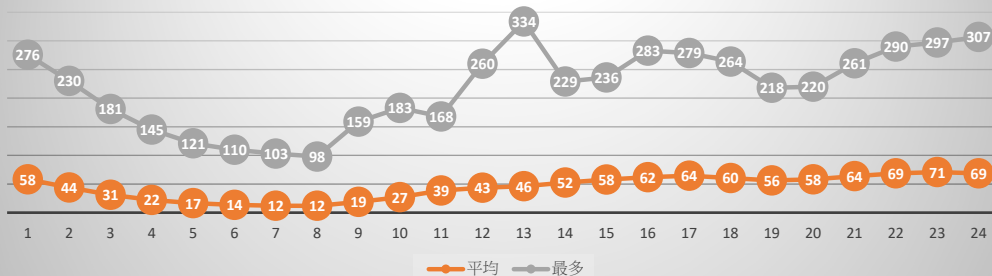

淡江軟體雲10708-10903尖峰離峰使用人次統計

尖峰離峰使用人次統計(總表)

109-03 月份尖峰離峰使用人次統計

項目	日期	分時使用次數																							
		1	2	3	4	5	6	7	8	9	10	11	12	13	14	15	16	17	18	19	20	21	22	23	24
總計		35,323	26,747	18,952	13,433	10,103	8,209	7,204	7,161	11,513	16,476	23,461	26,388	28,089	31,964	35,063	37,681	39,173	36,839	34,198	35,297	38,778	41,819	43,116	41,823
平均		58	44	31	22	17	14	12	12	19	27	39	43	46	52	58	62	64	60	56	58	64	69	71	69
最多		276	230	181	145	121	110	103	98	159	183	168	260	334	229	236	283	279	264	218	220	261	290	297	307
2018-08-01		21	16	15	12	5	4	5	6	11	17	25	35	30	27	36	36	31	30	30	23	26	24	26	26
2018-08-02		23	19	16	15	12	10	6	5	7	11	18	23	19	24	25	25	27	26	23	20	21	24	24	25
2018-08-03		25	23	17	13	9	7	7	5	6	10	14	12	12	17	17	19	19	14	10	8	15	12	9	16
2018-08-04		12	9	8	6	5	5	4	3	2	5	5	8	9	11	12	19	20	21	14	20	18	17	12	15
2018-08-05		19	12	7	6	5	4	4	6	4	4	3	6	8	7	7	9	14	12	11	16	11	13	14	14
2018-08-06		16	12	10	6	5	6	7	9	11	12	20	19	17	27	30	34	33	30	34	27	32	36	28	20
2018-08-07		15	13	8	9	6	5	4	6	9	15	26	34	48	36	32	34	39	30	22	22	21	21	19	20
2018-08-08		15	8	8	8	7	6	5	4	7	17	23	27	30	38	112	160	217	113	26	19	25	27	34	30
2018-08-09		25	12	9	6	7	5	3	5	13	23	23	21	29	28	30	35	36	33	34	29	27	25	29	21
2018-08-10		19	18	13	9	5	5	6	7	8	15	19	23	16	25	23	27	31	27	22	18	11	10	15	15
2018-08-11		12	5	3	2	2	1	2	2	2	5	8	7	10	11	16	20	19	15	14	17	18	16	14	12
2018-08-12		17	15	9	8	8	7	6	7	6	5	15	14	10	14	16	19	19	22	17	15	15	25	26	21
2018-08-13		13	13	8	5	5	6	5	7	11	17	25	28	25	28	29	31	23	30	27	17	18	21	29	25
2018-08-14		20	16	11	9	10	8	8	9	12	15	37	40	37	55	50	49	42	23	22	25	21	30	24	20
2018-08-15		20	9	14	8	6	5	2	4	7	14	23	25	20	27	25	34	44	34	22	22	25	22	31	33
2018-08-16		27	22	10	8	6	5	4	7	7	11	18	24	26	22	37	37	29	26	18	17	15	17	16	19
2018-08-17		16	16	19	16	8	11	13	11	9	6	14	18	23	33	27	26	28	24	18	15	11	17	17	22
2018-08-18		15	12	10	8	7	6	7	7	4	6	8	10	14	11	14	17	24	19	18	14	16	17	19	16
2018-08-19		12	12	10	7	4	4	1	2	2	7	6	8	14	8	13	17	16	16	13	14	16	20	23	23
2018-08-20		20	14	12	11	5	6	4	2	6	6	7	10	14	18	29	35	39	36	20	24	25	29	27	26
2018-08-21		20	14	8	8	5	2	4	3	8	10	17	16	21	31	41	50	50	44	27	24	21	24	23	31
2018-08-22		23	13	12	11	7	6	7	7	9	16	11	15	26	23	26	27	31	30	19	32	23	25	27	27
2018-08-23		24	20	14	12	11	15	15	14	11	16	15	17	15	22	23	25	25	23	15	11	11	14	16	15
2018-08-24		14	9	7	5	5	4	6	6	4	9	12	13	11	16	18	17	17	21	16	16	17	13	16	18
2018-08-25		15	13	8	6	5	5	5	5	4	5	8	7	7	7	11	12	16	14	15	16	20	19	19	21