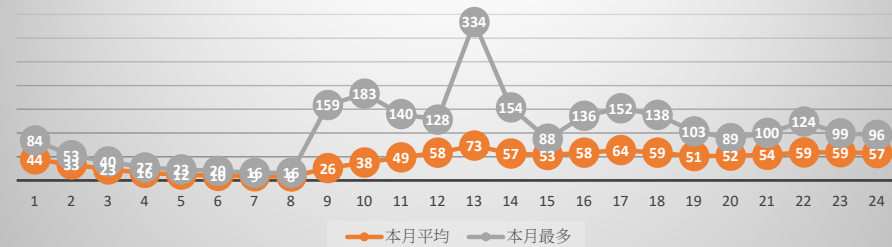

淡江軟體雲10708-10903尖峰離峰使用人次統計

尖峰離峰使用人次統計(總表)

109-03 月份尖峰離峰使用人次統計

項目	日期	分時使用次數																							
		1	2	3	4	5	6	7	8	9	10	11	12	13	14	15	16	17	18	19	20	21	22	23	24
總計		35,323	26,747	18,952	13,433	10,103	8,209	7,204	7,161	11,513	16,476	23,461	26,388	28,089	31,964	35,063	37,681	39,173	36,839	34,198	35,297	38,778	41,819	43,116	41,823
平均		58	44	31	22	17	14	12	12	19	27	39	43	46	52	58	62	64	60	56	58	64	69	71	69
最多		276	230	181	145	121	110	103	98	159	183	168	260	334	229	236	283	279	264	218	220	261	290	297	307
2018-08-01		21	16	15	12	5	4	5	6	11	17	25	35	30	27	36	36	31	30	30	23	26	24	26	26
2018-08-02		23	19	16	15	12	10	6	5	7	11	18	23	19	24	25	25	27	26	23	20	21	24	24	25
2018-08-03		25	23	17	13	9	7	7	5	6	10	14	12	12	17	17	19	19	14	10	8	15	12	9	16
2018-08-04		12	9	8	6	5	5	4	3	2	5	5	8	9	11	12	19	20	21	14	20	18	17	12	15
2018-08-05		19	12	7	6	5	4	4	6	4	4	3	6	8	7	7	9	14	12	11	16	11	13	14	14
2018-08-06		16	12	10	6	5	6	7	9	11	12	20	19	17	27	30	34	33	30	34	27	32	36	28	20
2018-08-07		15	13	8	9	6	5	4	6	9	15	26	34	48	36	32	34	39	30	22	22	21	21	19	20
2018-08-08		15	8	8	8	7	6	5	4	7	17	23	27	30	38	112	160	217	113	26	19	25	27	34	30
2018-08-09		25	12	9	6	7	5	3	5	13	23	23	21	29	28	30	35	36	33	34	29	27	25	29	21
2018-08-10		19	18	13	9	5	5	6	7	8	15	19	23	16	25	23	27	31	27	22	18	11	10	15	15
2018-08-11		12	5	3	2	2	1	2	2	2	5	8	7	10	11	16	20	19	15	14	17	18	16	14	12
2018-08-12		17	15	9	8	8	7	6	7	6	5	15	14	10	14	16	19	19	22	17	15	15	25	26	21
2018-08-13		13	13	8	5	5	6	5	7	11	17	25	28	25	28	29	31	23	30	27	17	18	21	29	25
2018-08-14		20	16	11	9	10	8	8	9	12	15	37	40	37	55	50	49	42	23	22	25	21	30	24	20
2018-08-15		20	9	14	8	6	5	2	4	7	14	23	25	20	27	25	34	44	34	22	22	25	22	31	33
2018-08-16		27	22	10	8	6	5	4	7	7	11	18	24	26	22	37	37	29	26	18	17	15	17	16	19
2018-08-17		16	16	19	16	8	11	13	11	9	6	14	18	23	33	27	26	28	24	18	15	11	17	17	22
2018-08-18		15	12	10	8	7	6	7	7	4	6	8	10	14	11	14	17	24	19	18	14	16	17	19	16
2018-08-19		12	12	10	7	4	4	1	2	2	7	6	8	14	8	13	17	16	16	13	14	16	20	23	23
2018-08-20		20	14	12	11	5	6	4	2	6	6	7	10	14	18	29	35	39	36	20	24	25	29	27	26
2018-08-21		20	14	8	8	5	2	4	3	8	10	17	16	21	31	41	50	50	44	27	24	21	24	23	31
2018-08-22		23	13	12	11	7	6	7	7	9	16	11	15	26	23	26	27	31	30	19	32	23	25	27	27
2018-08-23		24	20	14	12	11	15	15	14	11	16	15	17	15	22	23	25	25	23	15	11	11	14	16	15
2018-08-24		14	9	7	5	5	4	6	6	4	9	12	13	11	16	18	17	17	21	16	16	17	13	16	18
2018-08-25		15	13	8	6	5	5	5	5	4	5	8	7	7	7	11	12	16	14	15	16	20	19	19	21