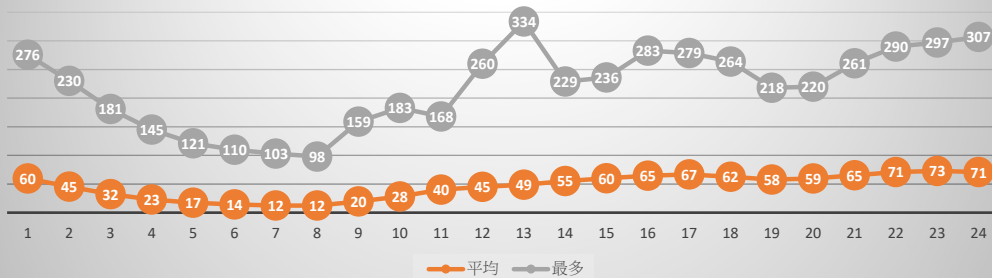

淡江軟體雲10708-10905尖峰離峰使用人次統計

尖峰離峰使用人次統計(總表)

109-05 月份尖峰離峰使用人次統計

項目	日期	分時使用次數																							
		1	2	3	4	5	6	7	8	9	10	11	12	13	14	15	16	17	18	19	20	21	22	23	24
總計		39,981	30,315	21,577	15,325	11,575	9,442	8,258	8,141	13,174	18,945	26,956	30,099	32,638	36,948	40,281	43,234	44,759	41,855	38,670	39,858	43,801	47,509	48,857	47,408
平均		60	45	32	23	17	14	12	12	20	28	40	45	49	55	60	65	67	62	58	59	65	71	73	71
最多		276	230	181	145	121	110	103	98	159	183	168	260	334	229	236	283	279	264	218	220	261	290	297	307
2018-08-01		21	16	15	12	5	4	5	6	11	17	25	35	30	27	36	36	31	30	30	23	26	24	26	26
2018-08-02		23	19	16	15	12	10	6	5	7	11	18	23	19	24	25	25	27	26	23	20	21	24	24	25
2018-08-03		25	23	17	13	9	7	7	5	6	10	14	12	12	17	17	19	19	14	10	8	15	12	9	16
2018-08-04		12	9	8	6	5	5	4	3	2	5	5	8	9	11	12	19	20	21	14	20	18	17	12	15
2018-08-05		19	12	7	6	5	4	4	6	4	4	3	6	8	7	7	9	14	12	11	16	11	13	14	14
2018-08-06		16	12	10	6	5	6	7	9	11	12	20	19	17	27	30	34	33	30	34	27	32	36	28	20
2018-08-07		15	13	8	9	6	5	4	6	9	15	26	34	48	36	32	34	39	30	22	22	21	21	19	20
2018-08-08		15	8	8	8	7	6	5	4	7	17	23	27	30	38	112	160	217	113	26	19	25	27	34	30
2018-08-09		25	12	9	6	7	5	3	5	13	23	23	21	29	28	30	35	36	33	34	29	27	25	29	21
2018-08-10		19	18	13	9	5	5	6	7	8	15	19	23	16	25	23	27	31	27	22	18	11	10	15	15
2018-08-11		12	5	3	2	2	1	2	2	2	5	8	7	10	11	16	20	19	15	14	17	18	16	14	12
2018-08-12		17	15	9	8	8	7	6	7	6	5	15	14	10	14	16	19	19	22	17	15	15	25	26	21
2018-08-13		13	13	8	5	5	6	5	7	11	17	25	28	25	28	29	31	23	30	27	17	18	21	29	25
2018-08-14		20	16	11	9	10	8	8	9	12	15	37	40	37	55	50	49	42	23	22	25	21	30	24	20
2018-08-15		20	9	14	8	6	5	2	4	7	14	23	25	20	27	25	34	44	34	22	22	25	22	31	33
2018-08-16		27	22	10	8	6	5	4	7	7	11	18	24	26	22	37	37	29	26	18	17	15	17	16	19
2018-08-17		16	16	19	16	8	11	13	11	9	6	14	18	23	33	27	26	28	24	18	15	11	17	17	22
2018-08-18		15	12	10	8	7	6	7	7	4	6	8	10	14	11	14	17	24	19	18	14	16	17	19	16
2018-08-19		12	12	10	7	4	4	1	2	2	7	6	8	14	8	13	17	16	16	13	14	16	20	23	23
2018-08-20		20	14	12	11	5	6	4	2	6	6	7	10	14	18	29	35	39	36	20	24	25	29	27	26
2018-08-21		20	14	8	8	5	2	4	3	8	10	17	16	21	31	41	50	50	44	27	24	21	24	23	31
2018-08-22		23	13	12	11	7	6	7	7	9	16	11	15	26	23	26	27	31	30	19	32	23	25	27	27
2018-08-23		24	20	14	12	11	15	15	14	11	16	15	17	15	22	23	25	25	23	15	11	11	14	16	15
2018-08-24		14	9	7	5	5	4	6	6	4	9	12	13	11	16	18	17	17	21	16	16	17	13	16	18
2018-08-25		15	13	8	6	5	5	5	5	4	5	8	7	7	7	11	12	16	14	15	16	20	19	19	21