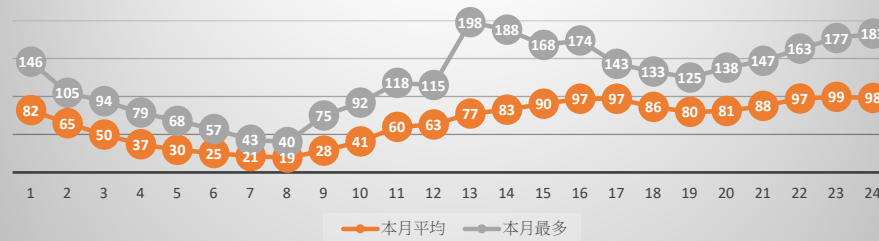

淡江軟體雲10708-10905尖峰離峰使用人次統計

尖峰離峰使用人次統計(總表)

109-05 月份尖峰離峰使用人次統計

項目	日期	分時使用次數																							
		1	2	3	4	5	6	7	8	9	10	11	12	13	14	15	16	17	18	19	20	21	22	23	24
總計		39,981	30,315	21,577	15,325	11,575	9,442	8,258	8,141	13,174	18,945	26,956	30,099	32,638	36,948	40,281	43,234	44,759	41,855	38,670	39,858	43,801	47,509	48,857	47,408
平均		60	45	32	23	17	14	12	12	20	28	40	45	49	55	60	65	67	62	58	59	65	71	73	71
最多		276	230	181	145	121	110	103	98	159	183	168	260	334	229	236	283	279	264	218	220	261	290	297	307
2018-08-01		21	16	15	12	5	4	5	6	11	17	25	35	30	27	36	36	31	30	30	23	26	24	26	26
2018-08-02		23	19	16	15	12	10	6	5	7	11	18	23	19	24	25	25	27	26	23	20	21	24	24	25
2018-08-03		25	23	17	13	9	7	7	5	6	10	14	12	12	17	17	19	19	14	10	8	15	12	9	16
2018-08-04		12	9	8	6	5	5	4	3	2	5	5	8	9	11	12	19	20	21	14	20	18	17	12	15
2018-08-05		19	12	7	6	5	4	4	6	4	4	3	6	8	7	7	9	14	12	11	16	11	13	14	14
2018-08-06		16	12	10	6	5	6	7	9	11	12	20	19	17	27	30	34	33	30	34	27	32	36	28	20
2018-08-07		15	13	8	9	6	5	4	6	9	15	26	34	48	36	32	34	39	30	22	22	21	21	19	20
2018-08-08		15	8	8	8	7	6	5	4	7	17	23	27	30	38	112	160	217	113	26	19	25	27	34	30
2018-08-09		25	12	9	6	7	5	3	5	13	23	23	21	29	28	30	35	36	33	34	29	27	25	29	21
2018-08-10		19	18	13	9	5	5	6	7	8	15	19	23	16	25	23	27	31	27	22	18	11	10	15	15
2018-08-11		12	5	3	2	2	1	2	2	2	5	8	7	10	11	16	20	19	15	14	17	18	16	14	12
2018-08-12		17	15	9	8	8	7	6	7	6	5	15	14	10	14	16	19	19	22	17	15	15	25	26	21
2018-08-13		13	13	8	5	5	6	5	7	11	17	25	28	25	28	29	31	23	30	27	17	18	21	29	25
2018-08-14		20	16	11	9	10	8	8	9	12	15	37	40	37	55	50	49	42	23	22	25	21	30	24	20
2018-08-15		20	9	14	8	6	5	2	4	7	14	23	25	20	27	25	34	44	34	22	22	25	22	31	33
2018-08-16		27	22	10	8	6	5	4	7	7	11	18	24	26	22	37	37	29	26	18	17	15	17	16	19
2018-08-17		16	16	19	16	8	11	13	11	9	6	14	18	23	33	27	26	28	24	18	15	11	17	17	22
2018-08-18		15	12	10	8	7	6	7	7	4	6	8	10	14	11	14	17	24	19	18	14	16	17	19	16
2018-08-19		12	12	10	7	4	4	1	2	2	7	6	8	14	8	13	17	16	16	13	14	16	20	23	23
2018-08-20		20	14	12	11	5	6	4	2	6	6	7	10	14	18	29	35	39	36	20	24	25	29	27	26
2018-08-21		20	14	8	8	5	2	4	3	8	10	17	16	21	31	41	50	50	44	27	24	21	24	23	31
2018-08-22		23	13	12	11	7	6	7	7	9	16	11	15	26	23	26	27	31	30	19	32	23	25	27	27
2018-08-23		24	20	14	12	11	15	15	14	11	16	15	17	15	22	23	25	25	23	15	11	11	14	16	15
2018-08-24		14	9	7	5	5	4	6	6	4	9	12	13	11	16	18	17	17	21	16	16	17	13	16	18
2018-08-25		15	13	8	6	5	5	5	5	4	5	8	7	7	7	11	12	16	14	15	16	20	19	19	21